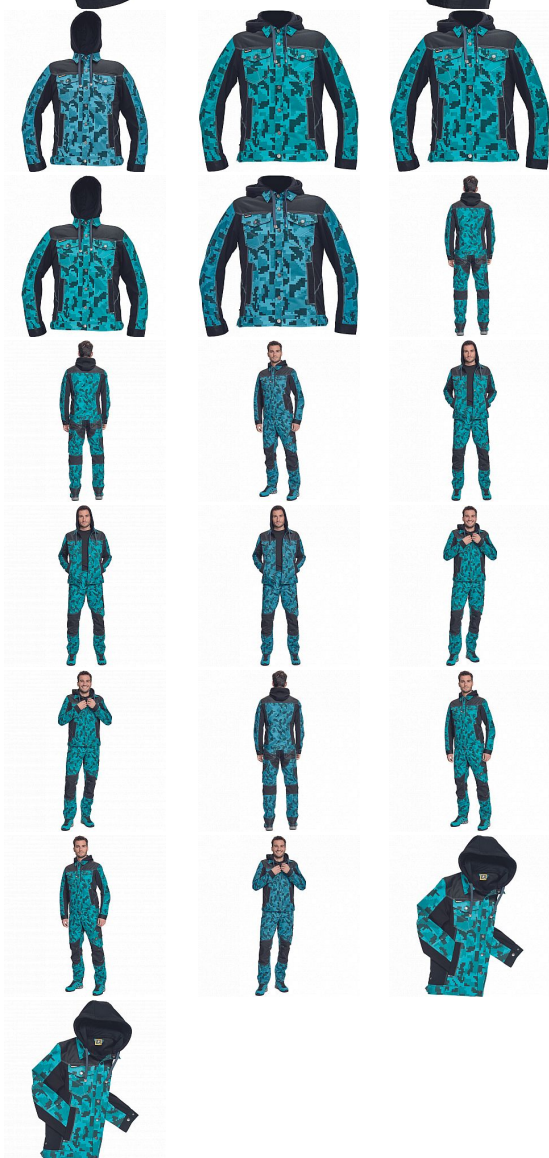

NEURUM CAMOU bunda kapuce petrolejová

» PRACOVNÍ ODĚVY » Montérkové bundy » NEURUM CAMOU bunda kapuce petrolejová

Kód zboží

1030003337

EAN

8591806025165

Značka

CERVA

Na skladě:

U dodavatele

U dodavatele:

159 KS