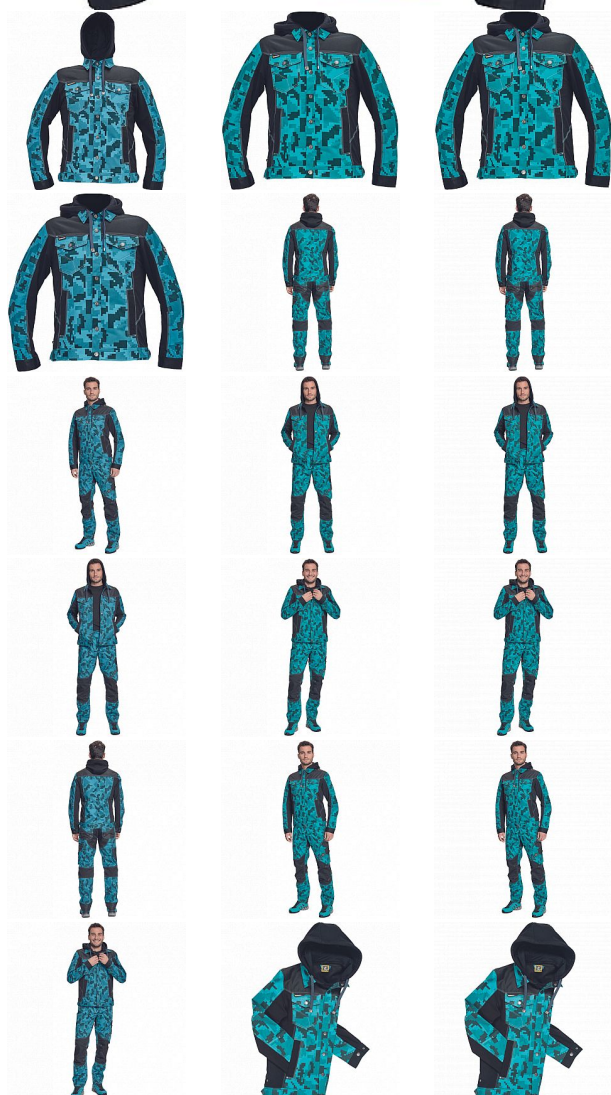

NEURUM CAMOU bunda kapuce petrolejová

» PRACOVNÍ ODĚVY » Montérkové bundy » NEURUM CAMOU bunda kapuce petrolejová

Kód zboží

1030003337

EAN

8591806025165

Značka

CERVA

Na skladě:
U dodavatele:

U dodavatele
161 KS