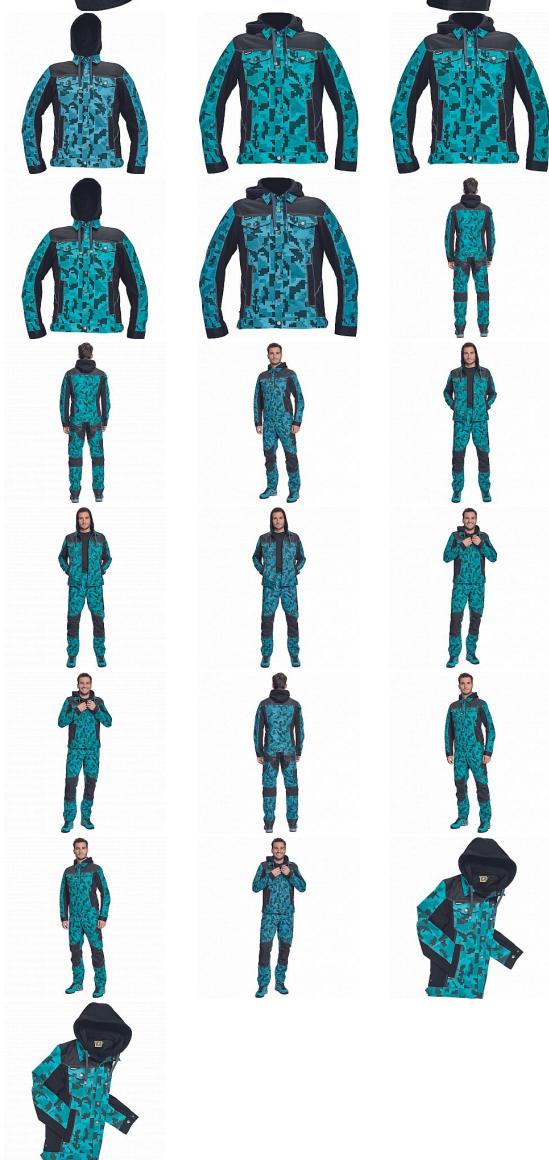

NEURUM CAMOU bunda kapuce petrolejová

» PRACOVNÍ ODĚVY » Montérkové bundy » NEURUM CAMOU bunda kapuce petrolejová

Kód zboží

1030003337

EAN

8591806530027

Značka

CERVA

Na skladě:

U dodavatele

U dodavatele:

186 KS

NEURUM CAMOU bunda kapuce petrolejová

» PRACOVNÍ ODĚVY » Montérkové bundy » NEURUM CAMOU bunda kapuce petrolejová

Popis

• pánská pracovní bunda v kamuflážovém potisku s odepínací kapucí a zapínáním na druky • elastický inovativní materiál TRIFIBETEX® v kombinaci se 4way strečovým materiálem TRIFIBETEXPRO® • trojitě prošívaní • CORDURA® zesílení v oblasti ramen • 2 boční kapsy • 2 náprsní kapsy na druky • nastavitelná šíře rukávů se zapínáním na druky • reflexní prvky v barevném odstínu

Parametry

Značka	CERVA
Materiál	Svrchní materiál: 62% bavlna, 35% polyester, 3% Spandex, 260 g/m ² , TRIFIBETEX
Barva	modrá
Pohlaví	Unisex