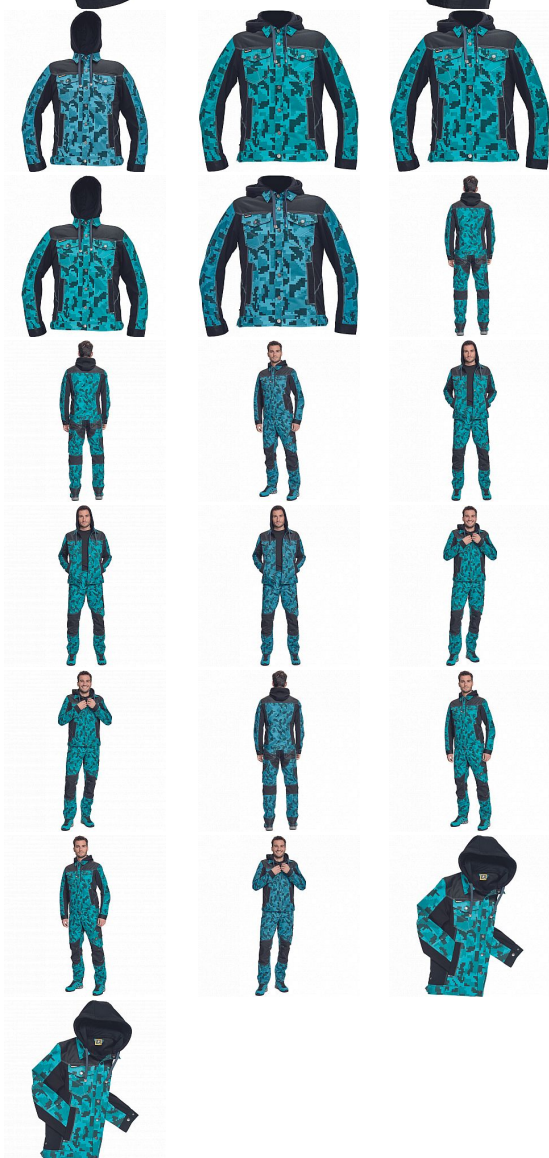

NEURUM CAMOU bunda kapuce petrolejová

» PRACOVNÍ ODĚVY » Montérkové bundy » NEURUM CAMOU bunda kapuce petrolejová

Kód zboží

1030003337

EAN

8591806025172

Značka

CERVA

Na skladě:

U dodavatele

U dodavatele:

123 KS