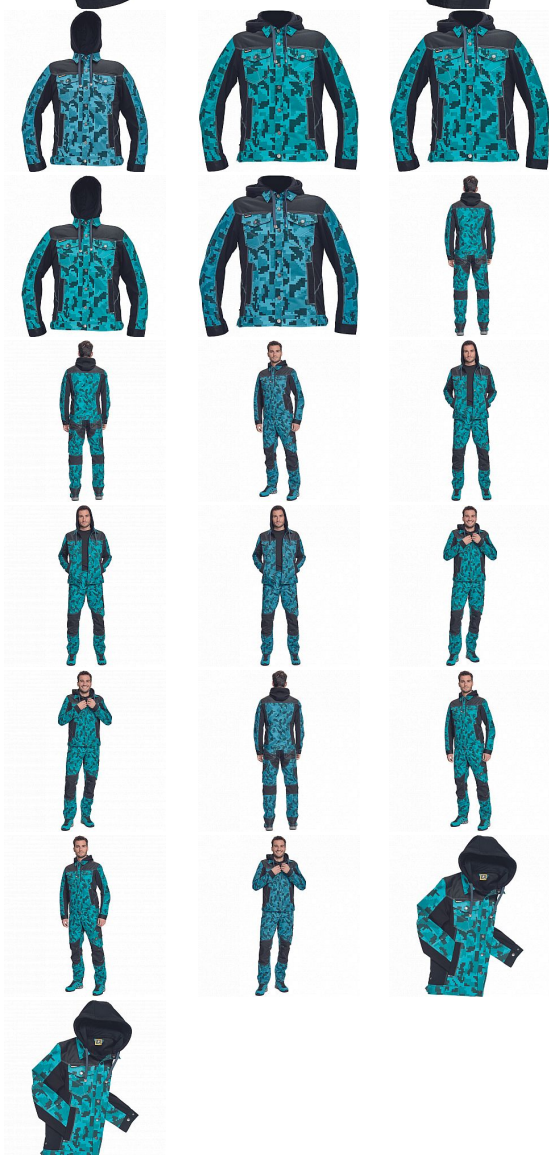

NEURUM CAMOU bunda kapuce petrolejová

» PRACOVNÍ ODĚVY » Montérkové bundy » NEURUM CAMOU bunda kapuce petrolejová

Kód zboží

1030003337

EAN

8591806025172

Značka

CERVA

Na skladě:

U dodavatele

U dodavatele:

123 KS

NEURUM CAMOU bunda kapuce petrolejová

» PRACOVNÍ ODĚVY » Montérkové bundy » NEURUM CAMOU bunda kapuce petrolejová

Popis

• pánská pracovní bunda v kamuflážovém potisku s odepínací kapucí a zapínáním na druky • elastický inovativní materiál TRIFIBETEX® v kombinaci se 4way strečovým materiálem TRIFIBETEXPRO® • trojitě prošívané • CORDURA® zesílení v oblasti ramen • 2 boční kapsy • 2 náprsní kapsy na druky • nastavitelná šíře rukávů se zapínáním na druky • reflexní prvky v barevném odstínu

Parametry

Značka	CERVA
Materiál	Svrchní materiál: 62% bavlna, 35% polyester, 3% Spandex, 260 g/m ² , TRIFIBETEX
Barva	modrá
Pohlaví	Unisex