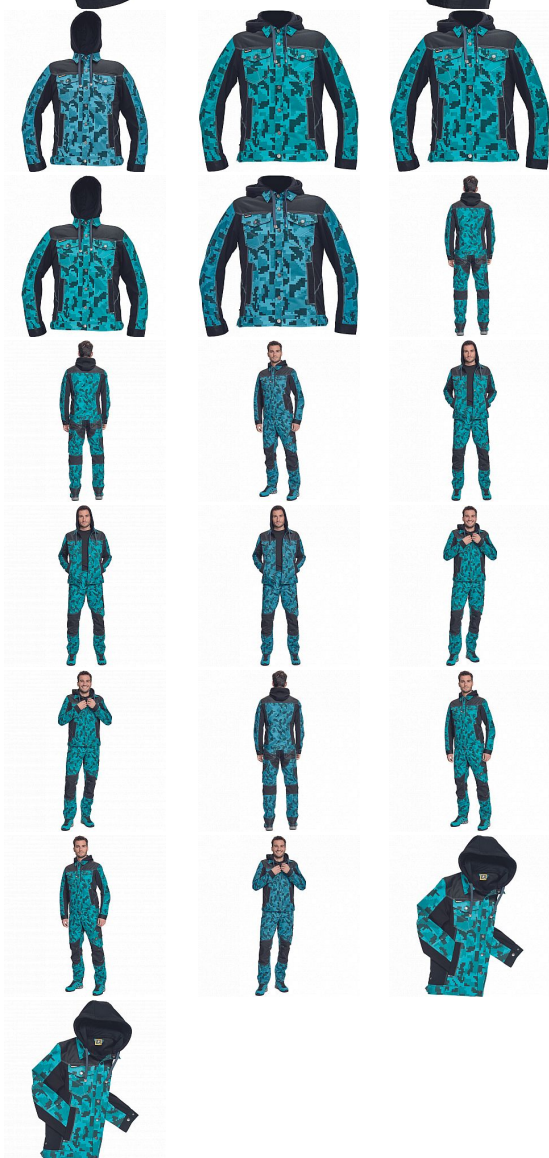

NEURUM CAMOU bunda kapuce petrolejová

» PRACOVNÍ ODĚVY » Montérkové bundy » NEURUM CAMOU bunda kapuce petrolejová

Kód zboží

1030003337

EAN

8591806530034

Značka

CERVA

Na skladě:

U dodavatele

U dodavatele:

99 KS

NEURUM CAMOU bunda kapuce petrolejová

» PRACOVNÍ ODĚVY » Montérkové bundy » NEURUM CAMOU bunda kapuce petrolejová

Popis

• pánská pracovní bunda v kamuflážovém potisku s odepínací kapucí a zapínáním na druky • elastický inovativní materiál TRIFIBETEX® v kombinaci se 4way strečovým materiálem TRIFIBETEXPRO® • trojitě prošívání • CORDURA® zesílení v oblasti ramen • 2 boční kapsy • 2 náprsní kapsy na druky • nastavitelná šíře rukávů se zapínáním na druky • reflexní prvky v barevném odstínu

Parametry

Značka	CERVA
Materiál	Svrchní materiál: 62% bavlna, 35% polyester, 3% Spandex, 260 g/m ² , TRIFIBETEX
Barva	modrá
Pohlaví	Unisex