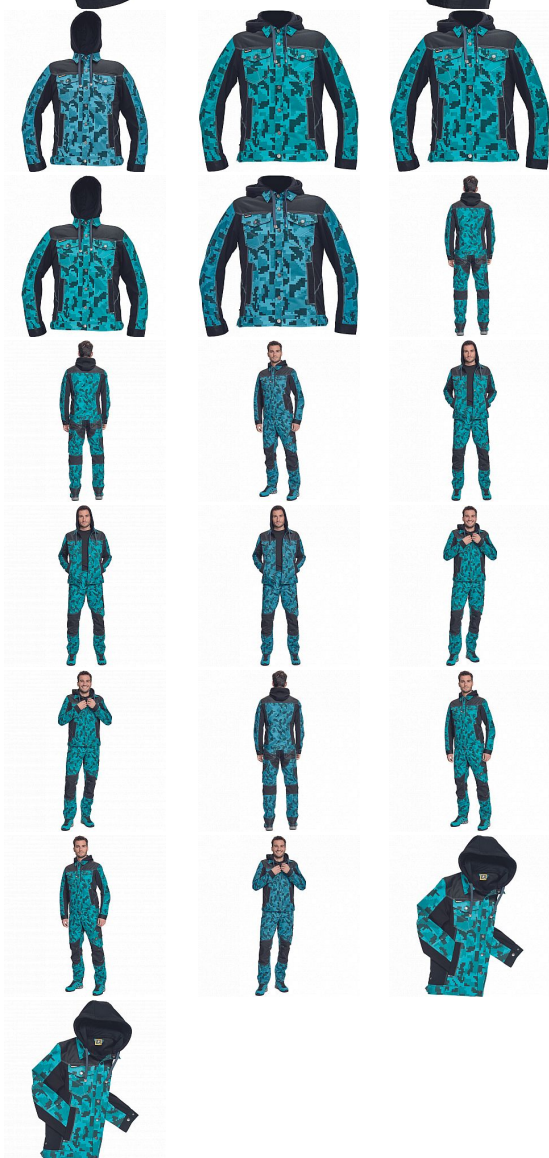

NEURUM CAMOU bunda kapuce petrolejová

» PRACOVNÍ ODĚVY » Montérkové bundy » NEURUM CAMOU bunda kapuce petrolejová

Kód zboží

1030003337

EAN

8591806025189

Značka

CERVA

Na skladě:

U dodavatele

U dodavatele:

87 KS

NEURUM CAMOU bunda kapuce petrolejová

» PRACOVNÍ ODĚVY » Montérkové bundy » NEURUM CAMOU bunda kapuce petrolejová

Popis

• pánská pracovní bunda v kamuflážovém potisku s odepínací kapucí a zapínáním na druky • elastický inovativní materiál TRIFIBETEX® v kombinaci se 4way strečovým materiálem TRIFIBETEXPRO® • trojitě prošívání • CORDURA® zesílení v oblasti ramen • 2 boční kapsy • 2 náprsní kapsy na druky • nastavitelná šíře rukávů se zapínáním na druky • reflexní prvky v barevném odstínu

Parametry

Značka	CERVA
Materiál	Svrchní materiál: 62% bavlna, 35% polyester, 3% Spandex, 260 g/m ² , TRIFIBETEX
Barva	modrá
Pohlaví	Unisex