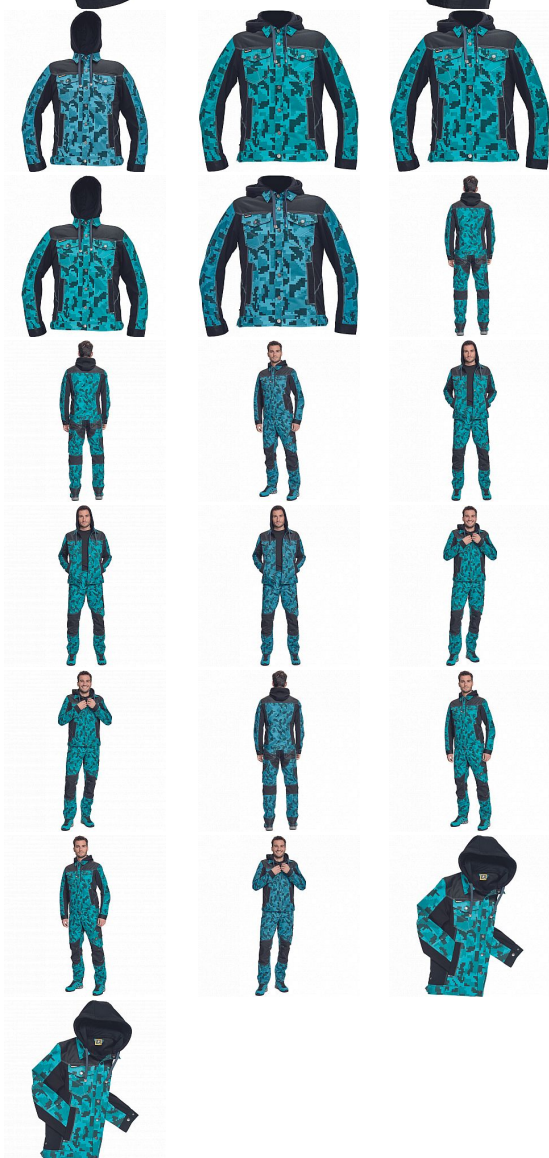

NEURUM CAMOU bunda kapuce petrolejová

» PRACOVNÍ ODĚVY » Montérkové bundy » NEURUM CAMOU bunda kapuce petrolejová

Kód zboží

1030003337

EAN

8591806025196

Značka

CERVA

Na skladě:

U dodavatele

U dodavatele:

19 KS

NEURUM CAMOU bunda kapuce petrolejová

» PRACOVNÍ ODĚVY » Montérkové bundy » NEURUM CAMOU bunda kapuce petrolejová

Popis

• pánská pracovní bunda v kamuflážovém potisku s odepínací kapucí a zapínáním na druky • elastický inovativní materiál TRIFIBETEX® v kombinaci se 4way strečovým materiálem TRIFIBETEXPRO® • trojitě prošívání • CORDURA® zesílení v oblasti ramen • 2 boční kapsy • 2 náprsní kapsy na druky • nastavitelná šíře rukávů se zapínáním na druky • reflexní prvky v barevném odstínu

Parametry

Značka	CERVA
Materiál	Svrchní materiál: 62% bavlna, 35% polyester, 3% Spandex, 260 g/m ² , TRIFIBETEX
Barva	modrá
Pohlaví	Unisex