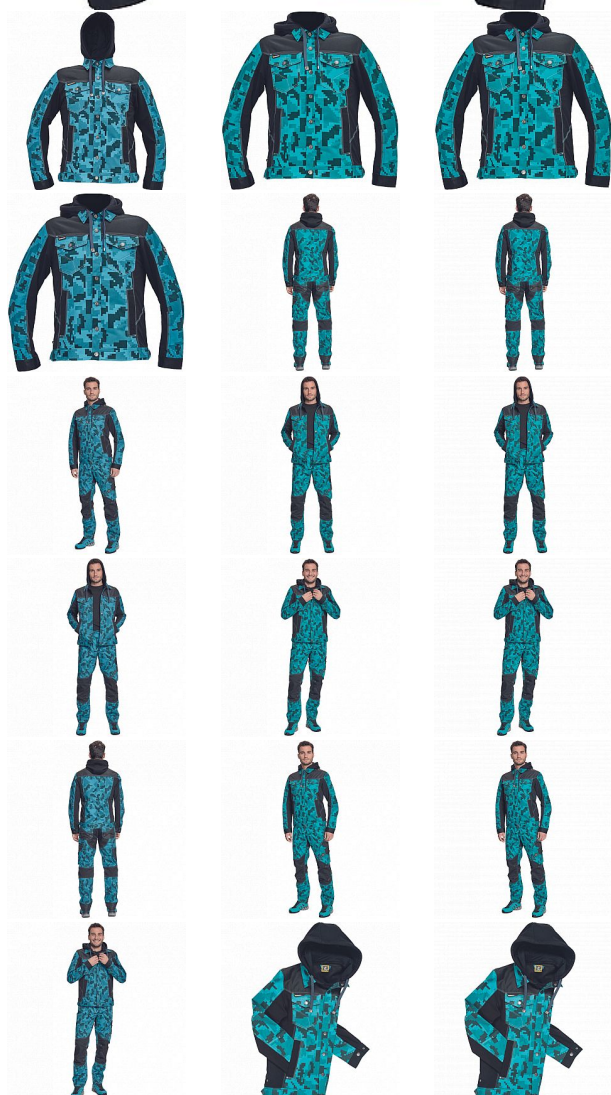

NEURUM CAMOU bunda kapuce petrolejová

» PRACOVNÍ ODĚVY » Montérkové bundy » NEURUM CAMOU bunda kapuce petrolejová

Kód zboží

1030003337

EAN

8591806025196

Značka

CERVA

Na skladě:
U dodavatele:

U dodavatele
19 KS