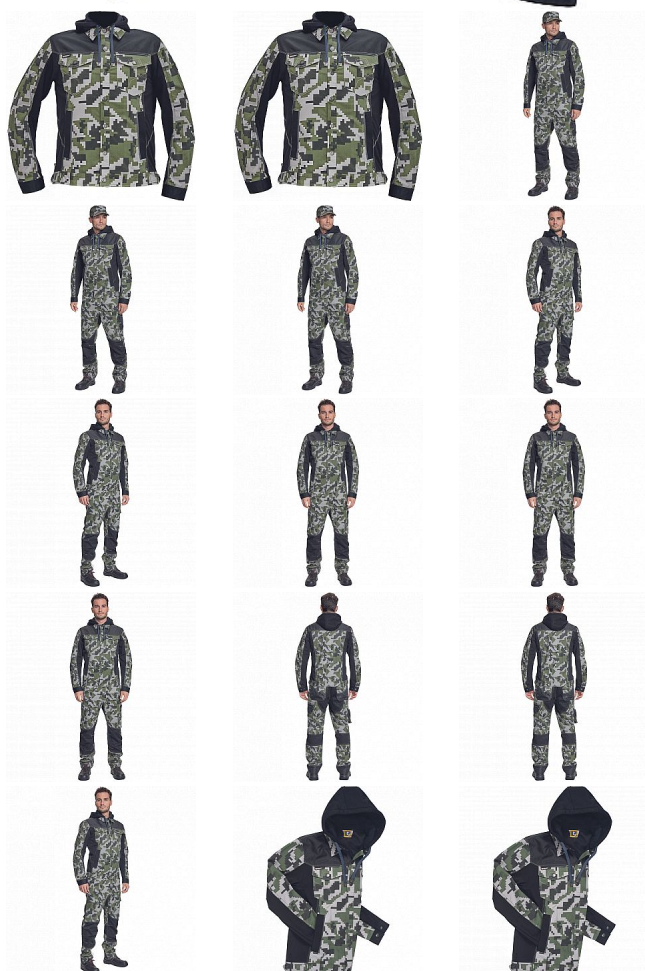

# NEURUM CAMOU bunda kapuce tm.olivová

» PRACOVNÍ ODĚVY » Montérkové bundy

Kód zboží

1030003352

Dodavatelské číslo

03510006E5xxx

Značka

CERVA

Dostupnost:

439 KS

## Popis

• pánská pracovní bunda v kamuflážovém potisku s odepínací kapucí a zapínáním na druky • elastický inovativní materiál TRIFIBETEX® v kombinaci se 4way strečovým materiálem TRIFIBETEXPRO® • trojitě prošívané • CORDURA® zesílení v oblasti ramen • 2 boční kapsy • 2 náprsní kapsy na druky • nastavitelná šíře rukávů se zapínáním na druky • reflexní prvky v barevném odstínu

## Parametry

Značka	CERVA
Materiál	<b>Svrchní materiál:</b> 62% bavlna, 35% polyester, 3% Spandex, 260 g/m <sup>2</sup> , TRIFIBETEX
Barva	zelená
Pohlaví	Unisex