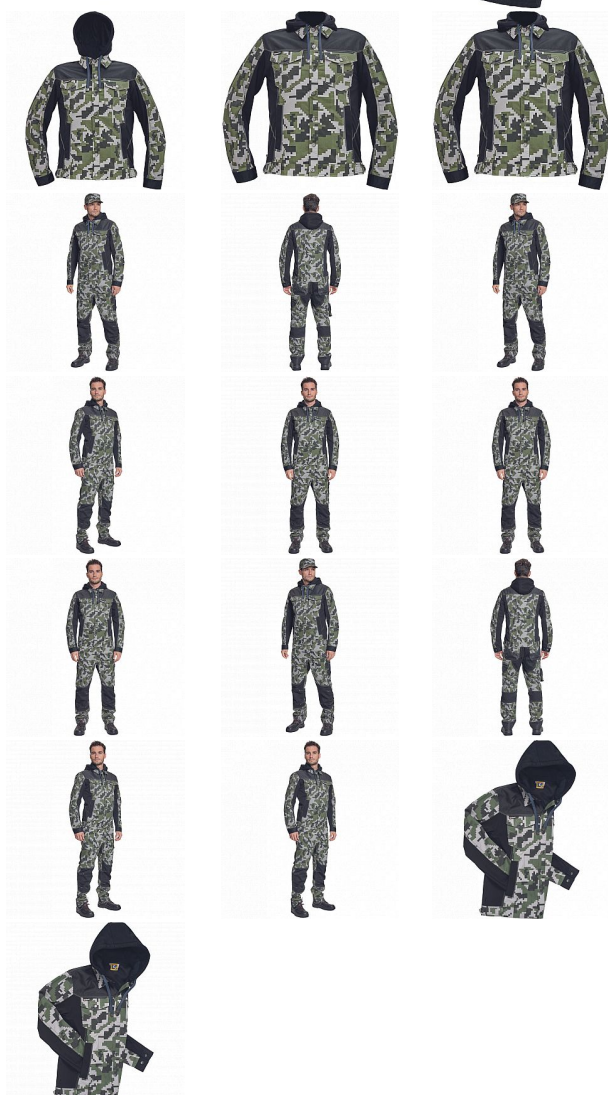

NEURUM CAMOU bunda kapuce tm.olivová

» PRACOVNÍ ODĚVY » Montérkové bundy

Kód zboží

1030003352

Dodavatelské číslo

03510006E5xxx

Značka

CERVA

Dostupnost:

439 KS

NEURUM CAMOU bunda kapuce tm.olivová

» PRACOVNÍ ODĚVY » Montérkové bundy

Popis

• pánská pracovní bunda v kamuflážovém potisku s odepínací kapucí a zapínáním na druky • elastický inovativní materiál TRIFIBETEX® v kombinaci se 4way strečovým materiálem TRIFIBETEXPRO® • trojitě prošívání • CORDURA® zesílení v oblasti ramen • 2 boční kapsy • 2 náprsní kapsy na druky • nastavitelná šíře rukávů se zapínáním na druky • reflexní prvky v barevném odstínu

Parametry

Značka	CERVA
Materiál	Svrchní materiál: 62% bavlna, 35% polyester, 3% Spandex, 260 g/m ² , TRIFIBETEX
Barva	zelená
Pohlaví	Unisex