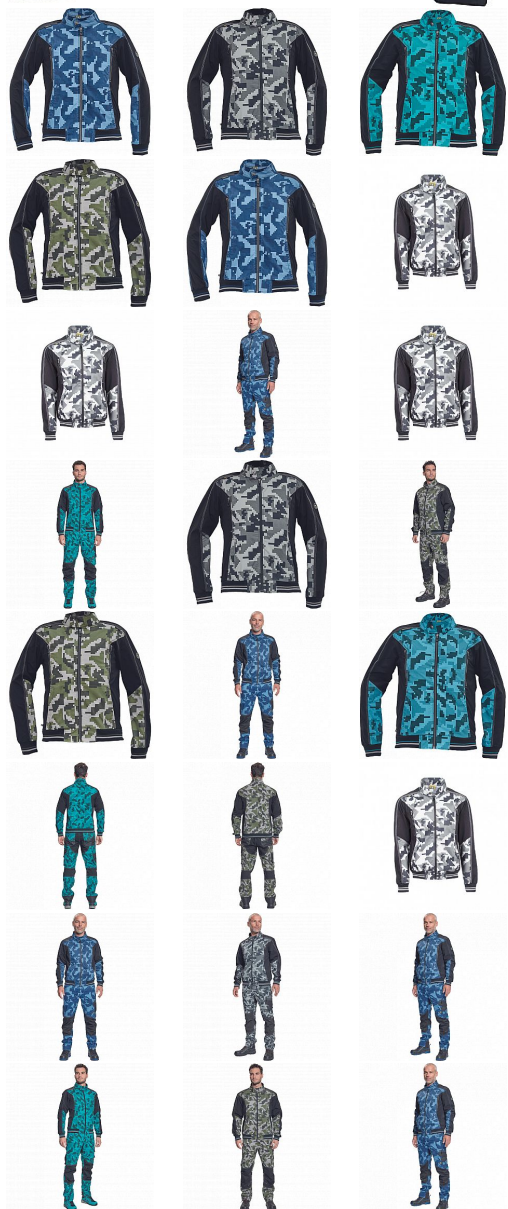

NEURUM CAMOU bunda

» PRACOVNÍ ODEVY » Montérkové bundy

Kód zboží

10300032

Značka

CERVA

Na skladě:
U dodavatele:

U dodavatele
3 534 ks

NEURUM CAMOU bunda

» PRACOVNÍ ODĚVY » Montérkové bundy

Popis

_ pánská celopropínací pracovní bunda v kamuflážovém potisku _ elastický inovativní materiál TRIFIBETEX_ v kombinaci se 4way strečovým materiálem TRIFIBETEXPRO_ _ trojitě prošívaní _ CORDURA_ zesílení v oblasti ramen _ 2 boční kapsy _ 2 náprsní kapsy na zip _ elastické náplety rukávů a spodního lemu bundy s dekorativními pruhy _ reflexní prvky v barevném odstínu