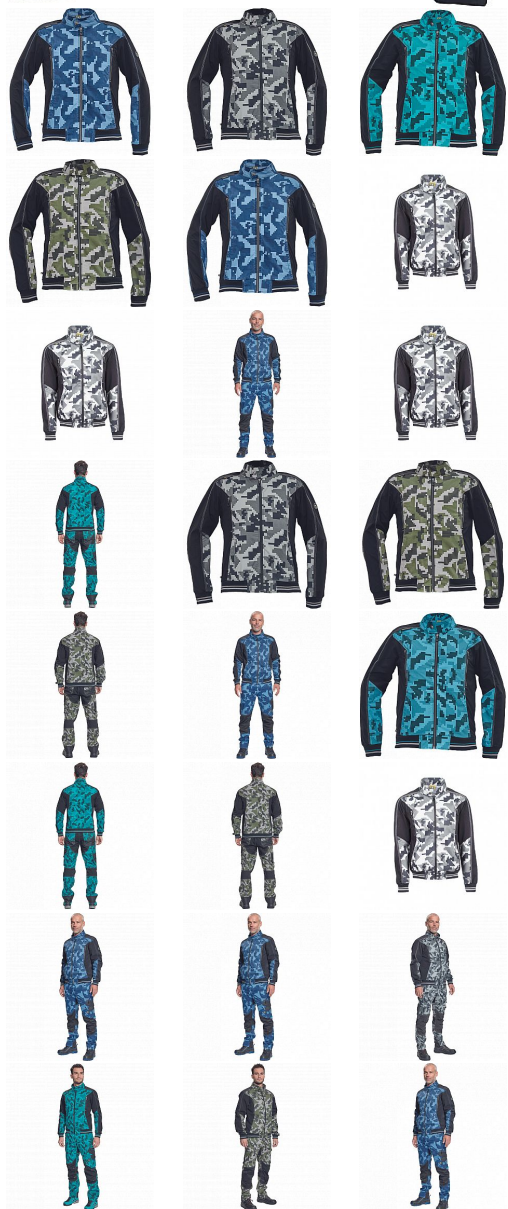

# NEURUM CAMOU bunda

» PRACOVNÍ ODEVY » Montérkové bundy

Kód zboží

10300032

Značka

CERVA

Na skladě:  
U dodavatele:

U dodavatele  
3 555 ks

# NEURUM CAMOU bunda

» PRACOVNÍ ODĚVY » Montérkové bundy

## Popis

\_ pánská celopropínací pracovní bunda v kamuflážovém potisku \_ elastický inovativní materiál TRIFIBETEX\_ v kombinaci se 4way strečovým materiálem TRIFIBETEXPRO\_ \_ trojitě prošívaní \_ CORDURA\_ zesílení v oblasti ramen \_ 2 boční kapsy \_ 2 náprsní kapsy na zip \_ elastické náplety rukávů a spodního lemu bundy s dekorativními pruhy \_ reflexní prvky v barevném odstínu