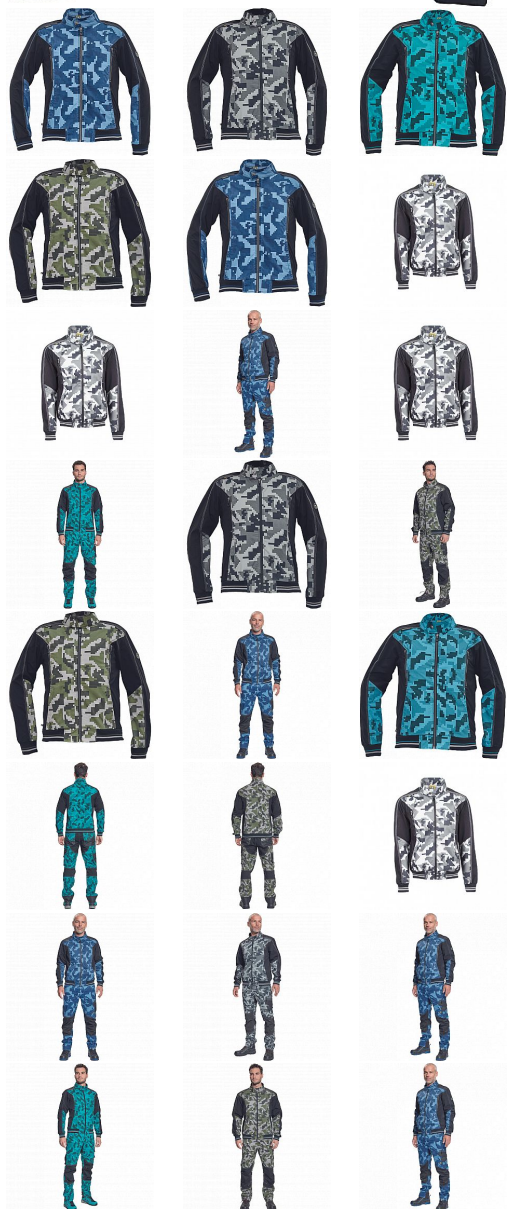

NEURUM CAMOU bunda

» PRACOVNÍ ODEVY » Montérkové bundy

Kód zboží

10300032

Značka

CERVA

Na skladě:

U dodavatele

U dodavatele:

3 534 ks

NEURUM CAMOU bunda

» PRACOVNÍ ODĚVY » Montérkové bundy

Popis

_ pánská celopropínací pracovní bunda v kamuflážovém potisku _ elastický inovativní materiál TRIFIBETEX_ v kombinaci se 4way strečovým materiálem TRIFIBETEXPRO_ _ trojitě prošívaní _ CORDURA_ zesílení v oblasti ramen _ 2 boční kapsy _ 2 náprsní kapsy na zip _ elastické náplety rukávů a spodního lemu bundy s dekorativními pruhy _ reflexní prvky v barevném odstínu