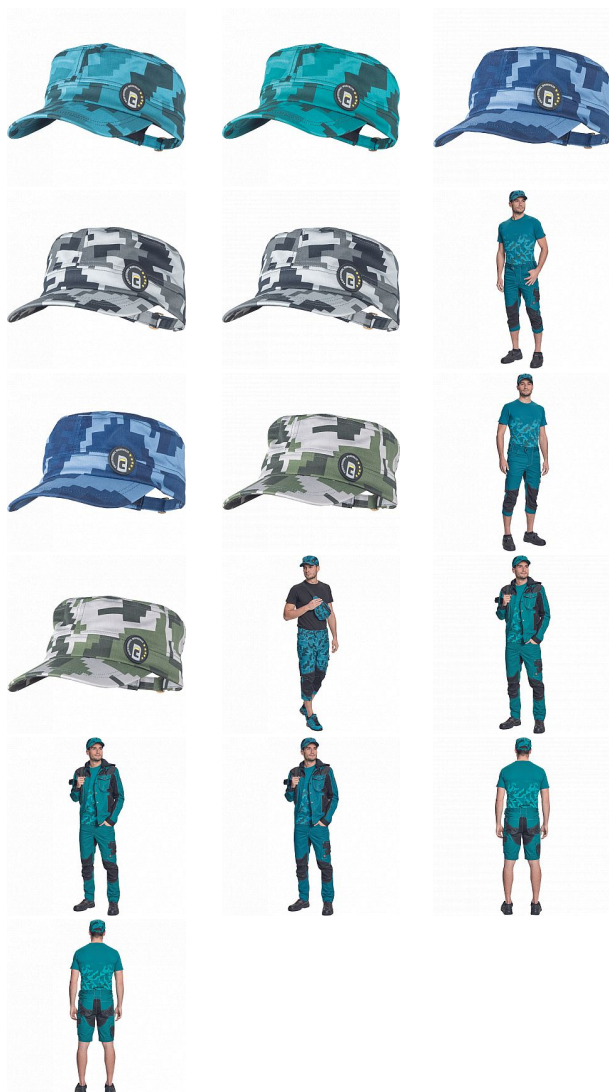

NEURUM čepice petrolejová

» PRACOVNÍ OĎEVY » Čepice » Kšiltovky

Kód zboží	1036203037
Dodavatelské číslo	0327000255999
EAN	8591806074378
Značka	CERVA

Na skladě:	U dodavatele
Na prodejně:	1 KS
U dodavatele:	707 KS

NEURUM čepice petrolejová

» PRACOVNÍ ODĚVY » Čepice » Kšiltovky

Popis

- čepice s kšiltem v kamuflážovém potisku • nastavitelná velikost pomocí zadní kovové spony

Parametry

Značka	CERVA
Materiál	Svrchní materiál: 100% bavlna
Barva	modrá
Pohlaví	Unisex
