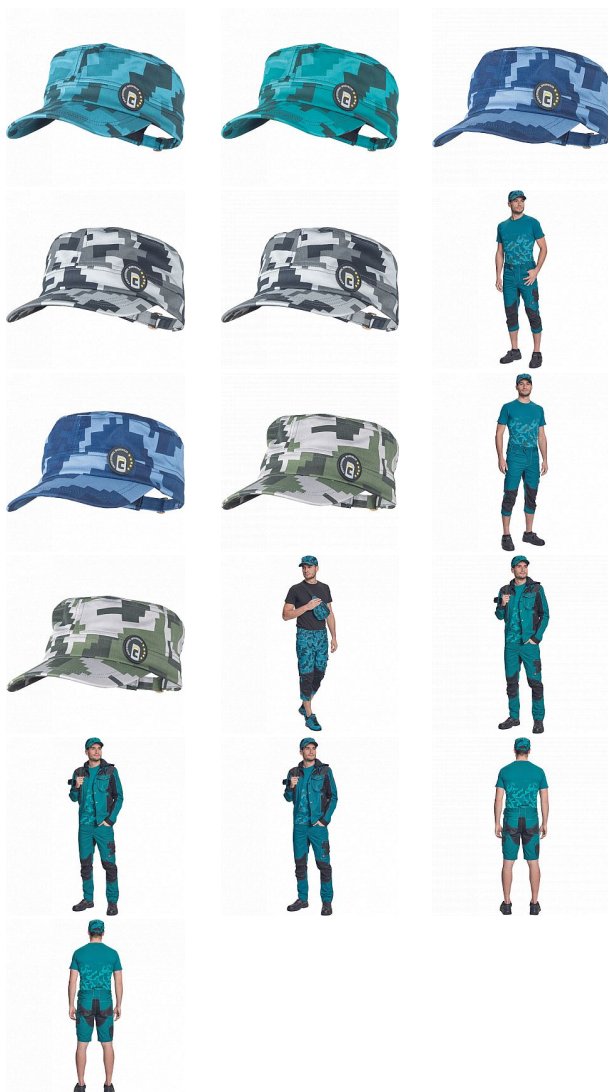

NEURUM čepice petrolejová

» PRACOVNÍ OĎEVY » Čepice » Kšiltovky

Kód zboží	1036203037
Dodavatelské číslo	0327000255999
EAN	8591806074378
Značka	CERVA

Na skladě:	U dodavatele
Na prodejně:	1 KS
U dodavatele:	707 KS

NEURUM čepice petrolejová

» PRACOVNÍ ODĚVY » Čepice » Kšiltovky

Popis

- čepice s kšiltem v kamuflážovém potisku • nastavitelná velikost pomocí zadní kovové spony

Parametry

Značka	CERVA
Materiál	Svrchní materiál: 100% bavlna
Barva	modrá
Pohlaví	Unisex
