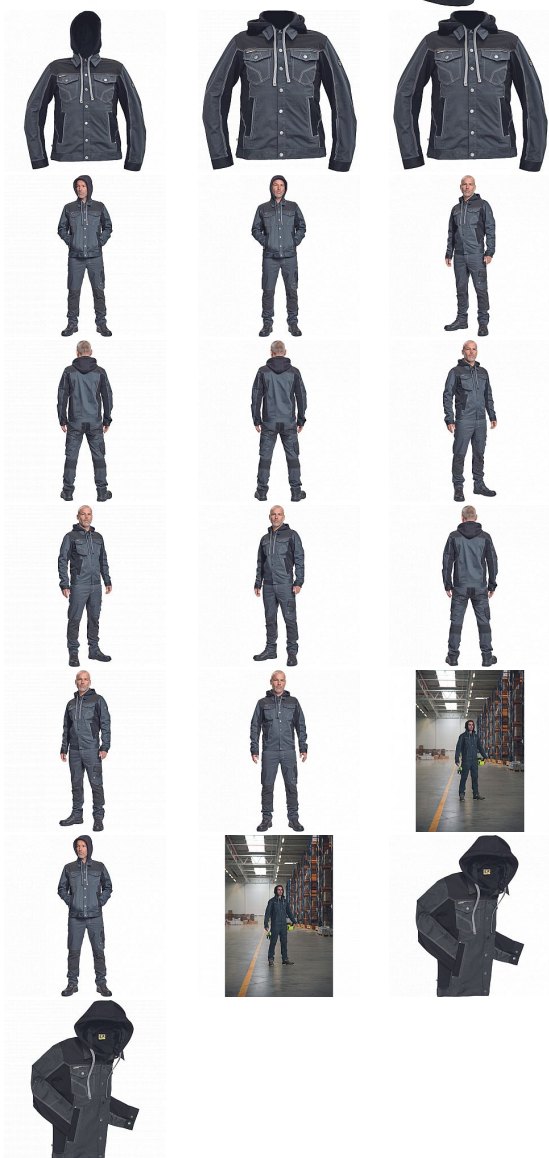

NEURUM CLS bunda kapuce antracit

» PRACOVNÍ ODĚVY » Montérkové bundy » NEURUM CLS bunda kapuce antracit

Kód zboží

1030003111

EAN

8591806137097

Značka

CERVA

Na skladě:

U dodavatele

U dodavatele:

7 KS

NEURUM CLS bunda kapuce antracit

» PRACOVNÍ ODĚVY » Montérkové bundy » NEURUM CLS bunda kapuce antracit

Popis

• pánská pracovní bunda s odepínací kapucí a zapínáním na druky • elastický inovativní materiál TRIFIBETEX® v kombinaci se 4way strečovým materiálem TRIFIBETEXPRO® • trojitě prošívání, CORDURA® zesílení v oblasti ramen • 2 boční kapsy • 2 náprsní kapsy na druky • nastavitelná šíře rukávů se zapínáním na druky • reflexní prvky v barevném odstínu

Parametry

Značka	CERVA
Materiál	Svrchní materiál: 62% bavlna, 35% polyester, 3% Spandex, 260 g/m ² , TRIFIBETEX
Barva	šedá
Pohlaví	Unisex