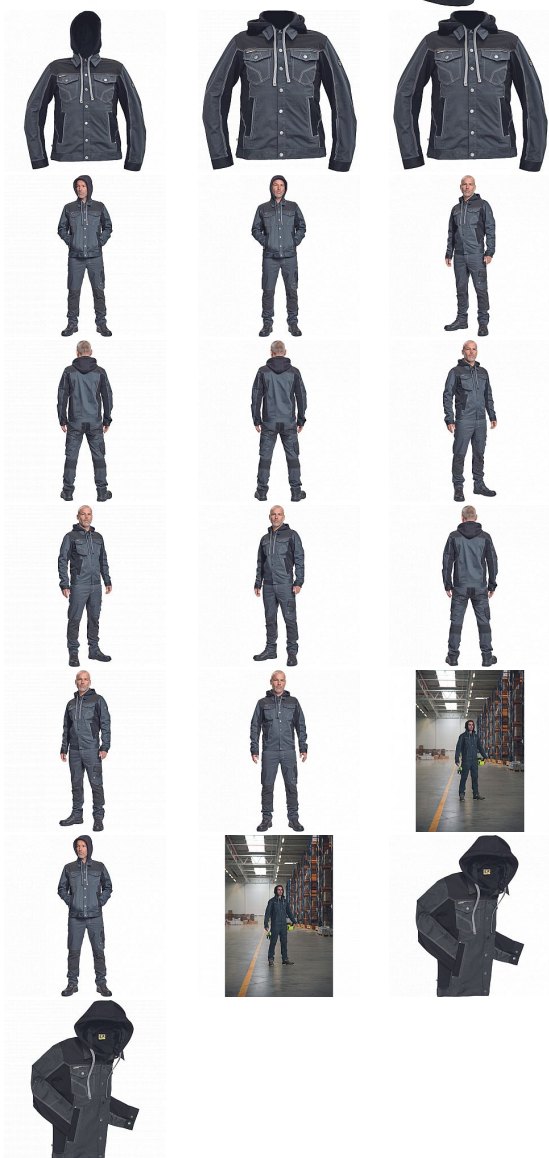

NEURUM CLS bunda kapuce antracit

» PRACOVNÍ ODEVY » Montérkové bundy » NEURUM CLS bunda kapuce antracit

Kód zboží

1030003111

EAN

8591806617643

Značka

CERVA

Na skladě:

U dodavatele

U dodavatele:

49 KS

NEURUM CLS bunda kapuce antracit

» PRACOVNÍ ODĚVY » Montérkové bundy » NEURUM CLS bunda kapuce antracit

Popis

• pánská pracovní bunda s odepínací kapucí a zapínáním na druky • elastický inovativní materiál TRIFIBETEX® v kombinaci se 4way strečovým materiálem TRIFIBETEXPRO® • trojitě prošívání, CORDURA® zesílení v oblasti ramen • 2 boční kapsy • 2 náprsní kapsy na druky • nastavitelná šíře rukávů se zapínáním na druky • reflexní prvky v barevném odstínu

Parametry

Značka	CERVA
Materiál	Svrchní materiál: 62% bavlna, 35% polyester, 3% Spandex, 260 g/m ² , TRIFIBETEX
Barva	šedá
Pohlaví	Unisex