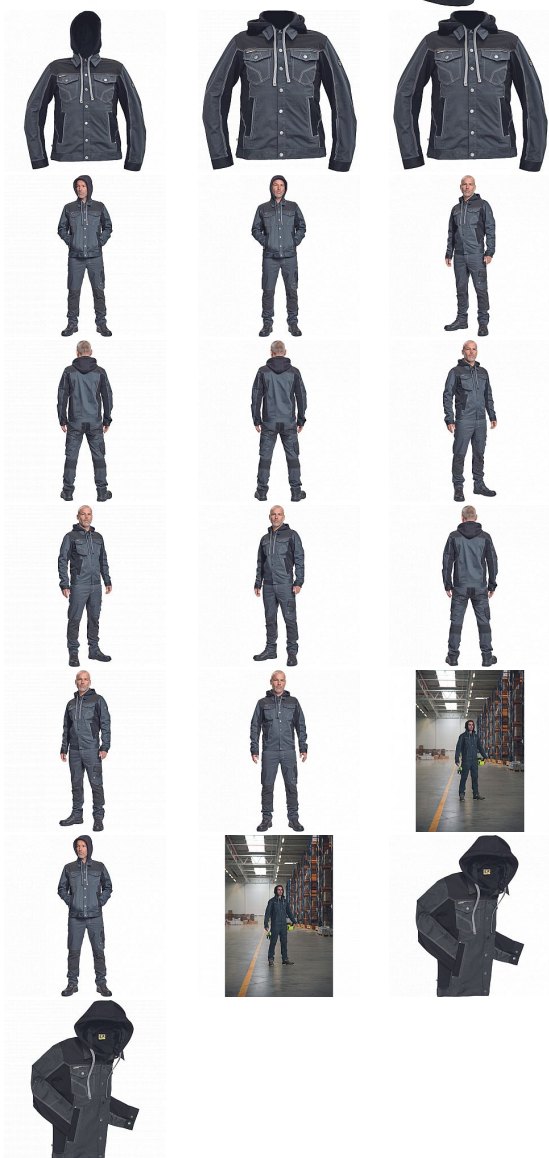

NEURUM CLS bunda kapuce antracit

» PRACOVNÍ ODĚVY » Montérkové bundy » NEURUM CLS bunda kapuce antracit

Kód zboží

1030003111

EAN

8591806137103

Značka

CERVA

Na skladě:

U dodavatele

U dodavatele:

70 KS

NEURUM CLS bunda kapuce antracit

» PRACOVNÍ ODĚVY » Montérkové bundy » NEURUM CLS bunda kapuce antracit

Popis

• pánská pracovní bunda s odepínací kapucí a zapínáním na druky • elastický inovativní materiál TRIFIBETEX® v kombinaci se 4way strečovým materiálem TRIFIBETEXPRO® • trojitě prošívání, CORDURA® zesílení v oblasti ramen • 2 boční kapsy • 2 náprsní kapsy na druky • nastavitelná šíře rukávů se zapínáním na druky • reflexní prvky v barevném odstínu

Parametry

Značka	CERVA
Materiál	Svrchní materiál: 62% bavlna, 35% polyester, 3% Spandex, 260 g/m ² , TRIFIBETEX
Barva	šedá
Pohlaví	Unisex