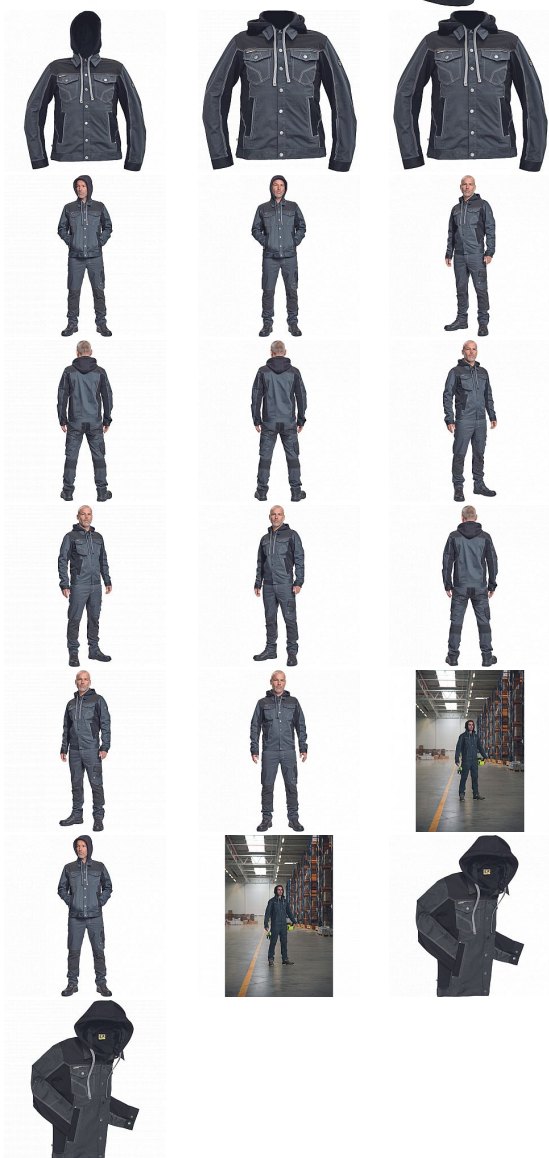

NEURUM CLS bunda kapuce antracit

» PRACOVNÍ ODĚVY » Montérkové bundy » NEURUM CLS bunda kapuce antracit

Kód zboží

1030003111

EAN

8591806137103

Značka

CERVA

Na skladě:

U dodavatele

U dodavatele:

70 KS