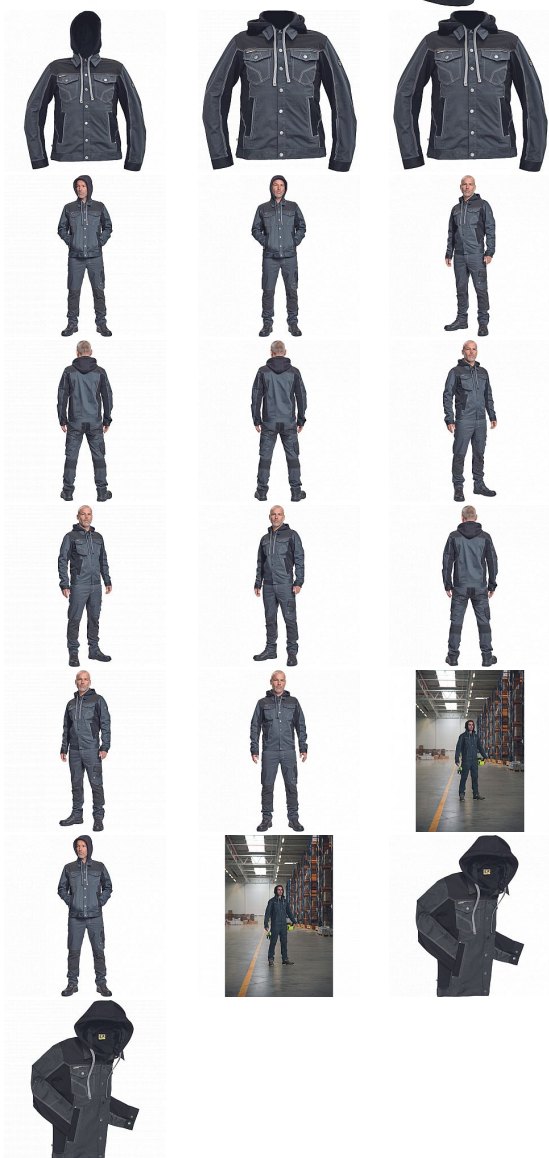

NEURUM CLS bunda kapuce antracit

» PRACOVNÍ ODĚVY » Montérkové bundy » NEURUM CLS bunda kapuce antracit

Kód zboží

1030003111

EAN

8591806617650

Značka

CERVA

Na skladě:

U dodavatele

U dodavatele:

93 KS

NEURUM CLS bunda kapuce antracit

» PRACOVNÍ ODĚVY » Montérkové bundy » NEURUM CLS bunda kapuce antracit

Popis

• pánská pracovní bunda s odepínací kapucí a zapínáním na druky • elastický inovativní materiál TRIFIBETEX® v kombinaci se 4way strečovým materiálem TRIFIBETEXPRO® • trojitě prošívání, CORDURA® zesílení v oblasti ramen • 2 boční kapsy • 2 náprsní kapsy na druky • nastavitelná šíře rukávů se zapínáním na druky • reflexní prvky v barevném odstínu

Parametry

Značka	CERVA
Materiál	Svrchní materiál: 62% bavlna, 35% polyester, 3% Spandex, 260 g/m ² , TRIFIBETEX
Barva	šedá
Pohlaví	Unisex