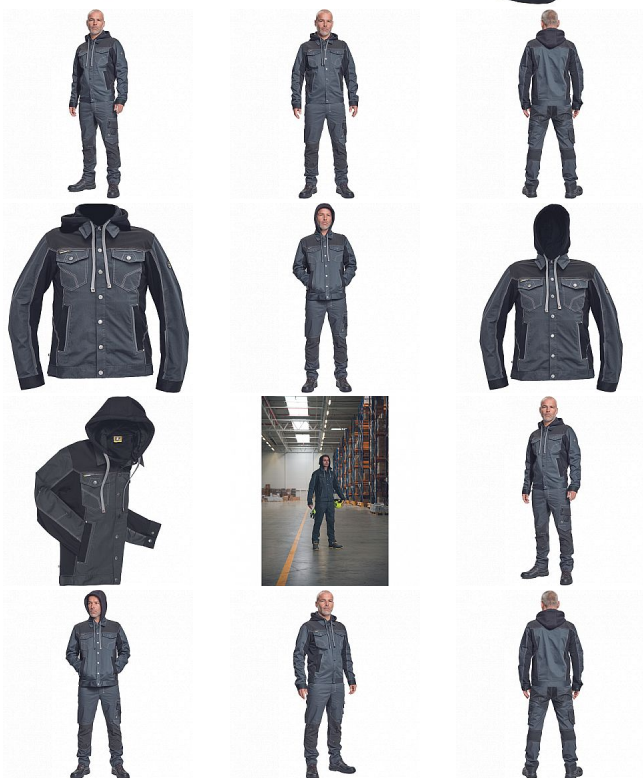

# NEURUM CLS bunda kapuce antracit

» PRACOVNÍ ODĚVY » Montérkové bundy » NEURUM CLS bunda kapuce antracit

Kód zboží	1030003111
Dodavatelské číslo	0351000461xxx
EAN	8591806617650
Značka	CERVA

Na skladě: U dodavatele  
U dodavatele: 132 KS

## Popis

• pánská pracovní bunda s odepínací kapucí a zapínáním na druky • elastický inovativní materiál TRIFIBETEX® v kombinaci se 4way strečovým materiálem TRIFIBETEXPRO® • trojitě prošívané, CORDURA® zesílení v oblasti ramen • 2 boční kapsy • 2 náprsní kapsy na druky • nastavitelná šíře rukávů se zapínáním na druky • reflexní prvky v barevném odstínu

## Parametry

Značka	CERVA
Materiál	<b>Svrchní materiál:</b> 62% bavlna, 35% polyester, 3% Spandex, 260 g/m <sup>2</sup> , TRIFIBETEX
Norma	EN ISO 13688:2013 EN ISO 13688:2013+A1:2021
Barva	šedá
Pohlaví	Unisex
Velikost	52