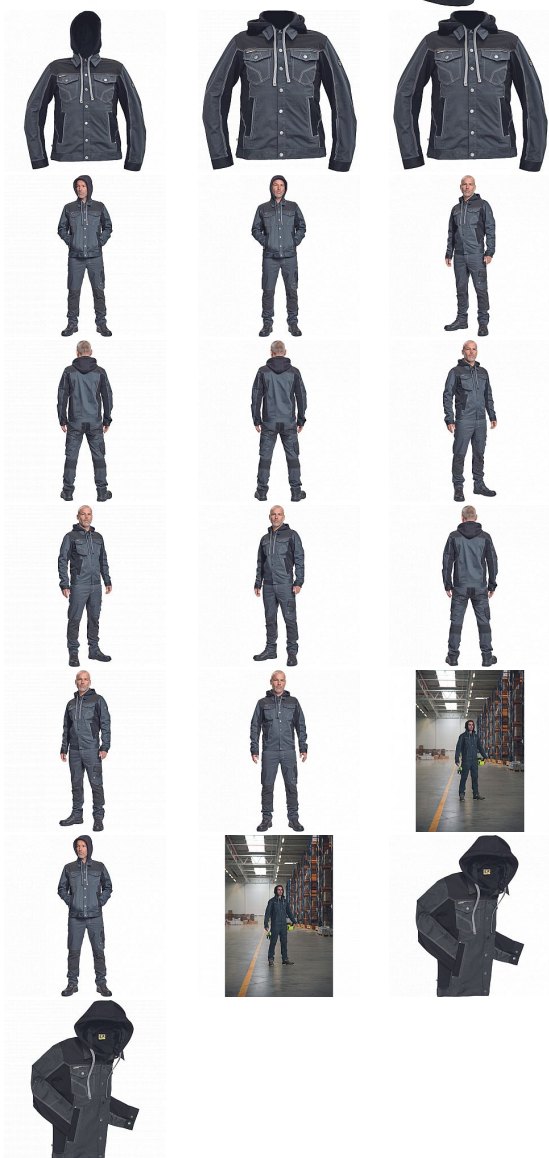

NEURUM CLS bunda kapuce antracit

» PRACOVNÍ ODEVY » Montérkové bundy » NEURUM CLS bunda kapuce antracit

Kód zboží

1030003111

EAN

8591806137110

Značka

CERVA

Na skladě:

U dodavatele

U dodavatele:

87 KS

NEURUM CLS bunda kapuce antracit

» PRACOVNÍ ODĚVY » Montérkové bundy » NEURUM CLS bunda kapuce antracit

Popis

• pánská pracovní bunda s odepínací kapucí a zapínáním na druky • elastický inovativní materiál TRIFIBETEX® v kombinaci se 4way strečovým materiálem TRIFIBETEXPRO® • trojitě prošívání, CORDURA® zesílení v oblasti ramen • 2 boční kapsy • 2 náprsní kapsy na druky • nastavitelná šíře rukávů se zapínáním na druky • reflexní prvky v barevném odstínu

Parametry

Značka	CERVA
Materiál	Svrchní materiál: 62% bavlna, 35% polyester, 3% Spandex, 260 g/m ² , TRIFIBETEX
Barva	šedá
Pohlaví	Unisex