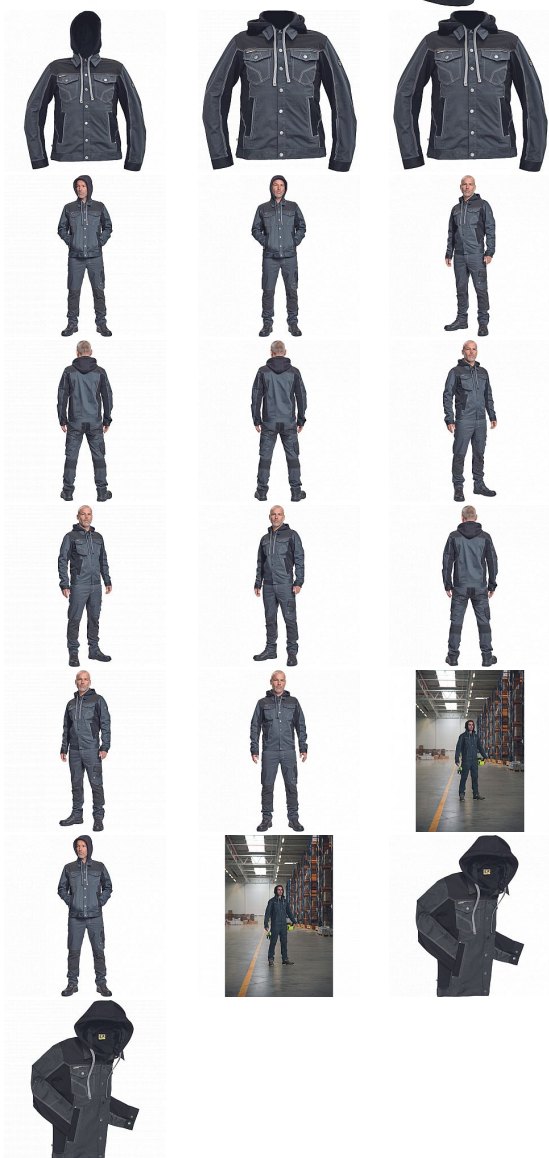

NEURUM CLS bunda kapuce antracit

» PRACOVNÍ ODEVY » Montérkové bundy » NEURUM CLS bunda kapuce antracit

Kód zboží

1030003111

EAN

8591806617667

Značka

CERVA

Na skladě:

U dodavatele

U dodavatele:

80 KS

NEURUM CLS bunda kapuce antracit

» PRACOVNÍ ODĚVY » Montérkové bundy » NEURUM CLS bunda kapuce antracit

Popis

• pánská pracovní bunda s odepínací kapucí a zapínáním na druky • elastický inovativní materiál TRIFIBETEX® v kombinaci se 4way strečovým materiálem TRIFIBETEXPRO® • trojitě prošívání, CORDURA® zesílení v oblasti ramen • 2 boční kapsy • 2 náprsní kapsy na druky • nastavitelná šíře rukávů se zapínáním na druky • reflexní prvky v barevném odstínu

Parametry

Značka	CERVA
Materiál	Svrchní materiál: 62% bavlna, 35% polyester, 3% Spandex, 260 g/m ² , TRIFIBETEX
Barva	šedá
Pohlaví	Unisex