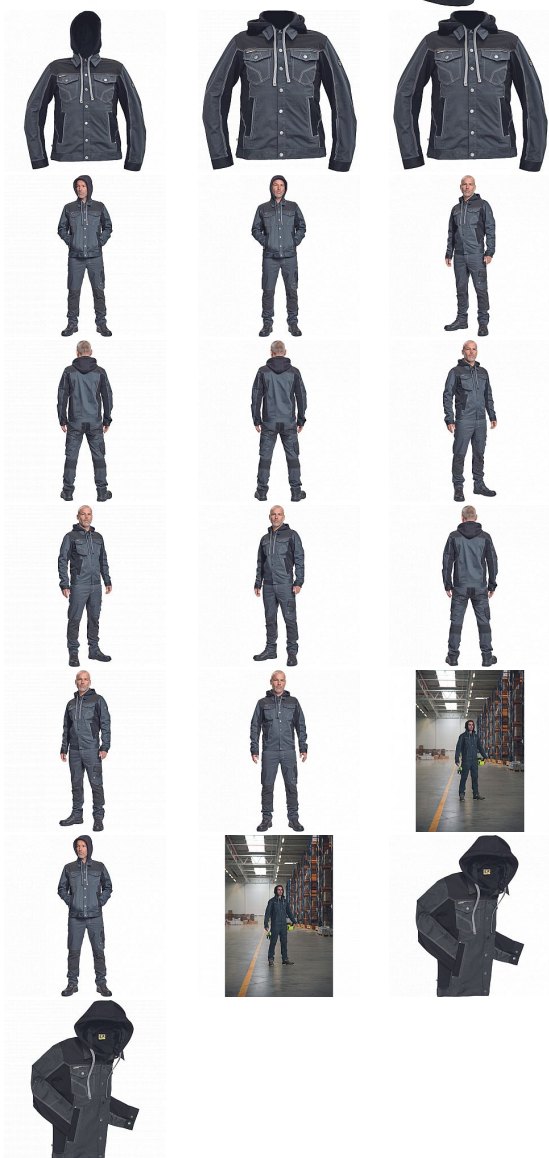

NEURUM CLS bunda kapuce antracit

» PRACOVNÍ ODĚVY » Montérkové bundy » NEURUM CLS bunda kapuce antracit

Kód zboží

1030003111

EAN

8591806137127

Značka

CERVA

Na skladě:

U dodavatele

U dodavatele:

70 KS

NEURUM CLS bunda kapuce antracit

» PRACOVNÍ ODĚVY » Montérkové bundy » NEURUM CLS bunda kapuce antracit

Popis

• pánská pracovní bunda s odepínací kapucí a zapínáním na druky • elastický inovativní materiál TRIFIBETEX® v kombinaci se 4way strečovým materiálem TRIFIBETEXPRO® • trojitě prošívání, CORDURA® zesílení v oblasti ramen • 2 boční kapsy • 2 náprsní kapsy na druky • nastavitelná šíře rukávů se zapínáním na druky • reflexní prvky v barevném odstínu

Parametry

Značka	CERVA
Materiál	Svrchní materiál: 62% bavlna, 35% polyester, 3% Spandex, 260 g/m ² , TRIFIBETEX
Barva	šedá
Pohlaví	Unisex