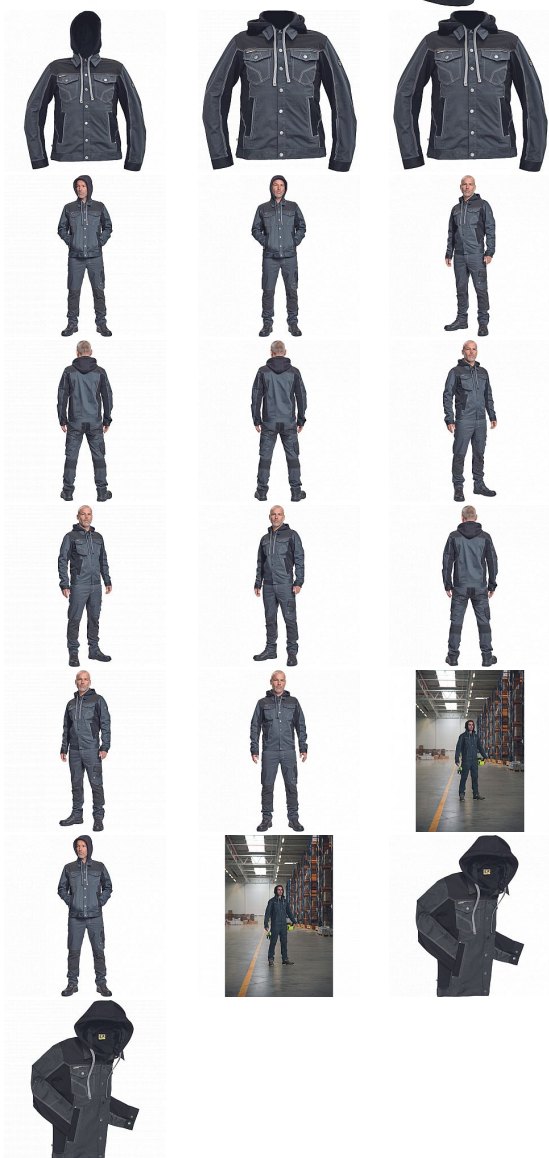

NEURUM CLS bunda kapuce antracit

» PRACOVNÍ ODĚVY » Montérkové bundy » NEURUM CLS bunda kapuce antracit

Kód zboží

1030003111

EAN

8591806617674

Značka

CERVA

Na skladě:

U dodavatele

U dodavatele:

15 KS