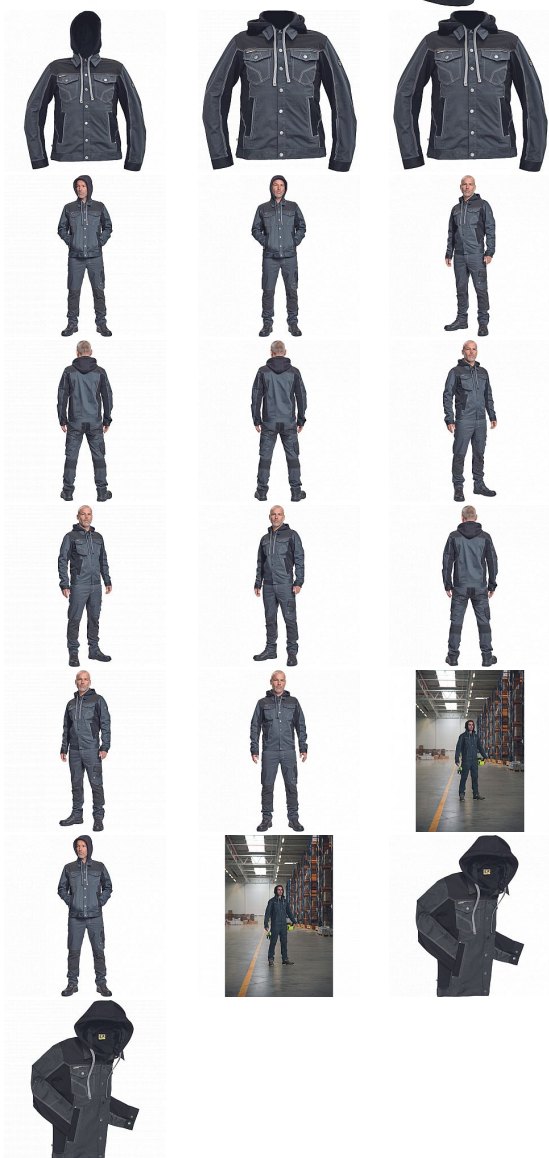

NEURUM CLS bunda kapuce antracit

» PRACOVNÍ ODĚVY » Montérkové bundy » NEURUM CLS bunda kapuce antracit

Kód zboží

1030003111

EAN

8591806617674

Značka

CERVA

Na skladě:

U dodavatele

U dodavatele:

15 KS

NEURUM CLS bunda kapuce antracit

» PRACOVNÍ ODĚVY » Montérkové bundy » NEURUM CLS bunda kapuce antracit

Popis

• pánská pracovní bunda s odepínací kapucí a zapínáním na druky • elastický inovativní materiál TRIFIBETEX® v kombinaci se 4way strečovým materiálem TRIFIBETEXPRO® • trojitě prošívání, CORDURA® zesílení v oblasti ramen • 2 boční kapsy • 2 náprsní kapsy na druky • nastavitelná šíře rukávů se zapínáním na druky • reflexní prvky v barevném odstínu

Parametry

Značka	CERVA
Materiál	Svrchní materiál: 62% bavlna, 35% polyester, 3% Spandex, 260 g/m ² , TRIFIBETEX
Barva	šedá
Pohlaví	Unisex