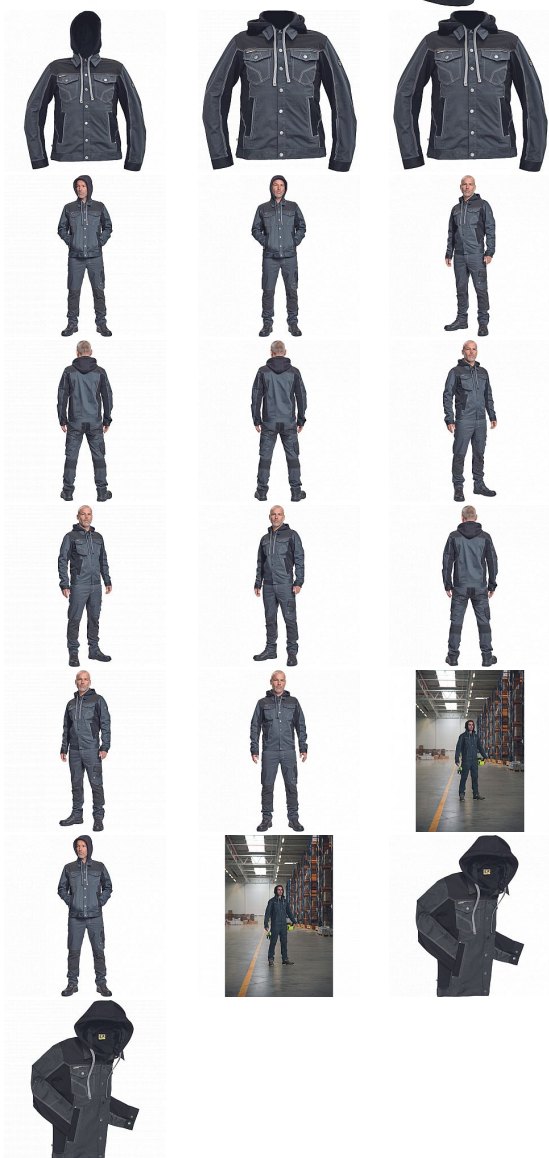

NEURUM CLS bunda kapuce antracit

» PRACOVNÍ ODEVY » Montérkové bundy » NEURUM CLS bunda kapuce antracit

Kód zboží

1030003111

EAN

8591806137134

Značka

CERVA

Na skladě:

U dodavatele

U dodavatele:

19 KS

NEURUM CLS bunda kapuce antracit

» PRACOVNÍ ODĚVY » Montérkové bundy » NEURUM CLS bunda kapuce antracit

Popis

• pánská pracovní bunda s odepínací kapucí a zapínáním na druky • elastický inovativní materiál TRIFIBETEX® v kombinaci se 4way strečovým materiálem TRIFIBETEXPRO® • trojitě prošívání, CORDURA® zesílení v oblasti ramen • 2 boční kapsy • 2 náprsní kapsy na druky • nastavitelná šíře rukávů se zapínáním na druky • reflexní prvky v barevném odstínu

Parametry

Značka	CERVA
Materiál	Svrchní materiál: 62% bavlna, 35% polyester, 3% Spandex, 260 g/m ² , TRIFIBETEX
Barva	šedá
Pohlaví	Unisex