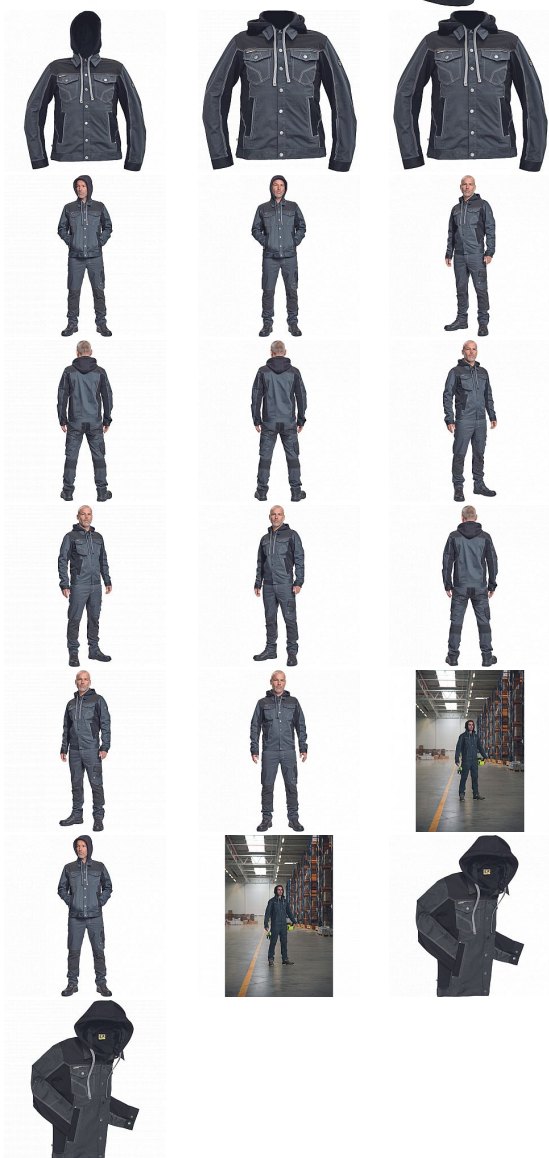

NEURUM CLS bunda kapuce antracit

» PRACOVNÍ ODĚVY » Montérkové bundy » NEURUM CLS bunda kapuce antracit

Kód zboží

1030003111

EAN

8591806617681

Značka

CERVA

Na skladě:

U dodavatele

U dodavatele:

14 KS

NEURUM CLS bunda kapuce antracit

» PRACOVNÍ ODĚVY » Montérkové bundy » NEURUM CLS bunda kapuce antracit

Popis

• pánská pracovní bunda s odepínací kapucí a zapínáním na druky • elastický inovativní materiál TRIFIBETEX® v kombinaci se 4way strečovým materiálem TRIFIBETEXPRO® • trojitě prošívání, CORDURA® zesílení v oblasti ramen • 2 boční kapsy • 2 náprsní kapsy na druky • nastavitelná šíře rukávů se zapínáním na druky • reflexní prvky v barevném odstínu

Parametry

Značka	CERVA
Materiál	Svrchní materiál: 62% bavlna, 35% polyester, 3% Spandex, 260 g/m ² , TRIFIBETEX
Barva	šedá
Pohlaví	Unisex