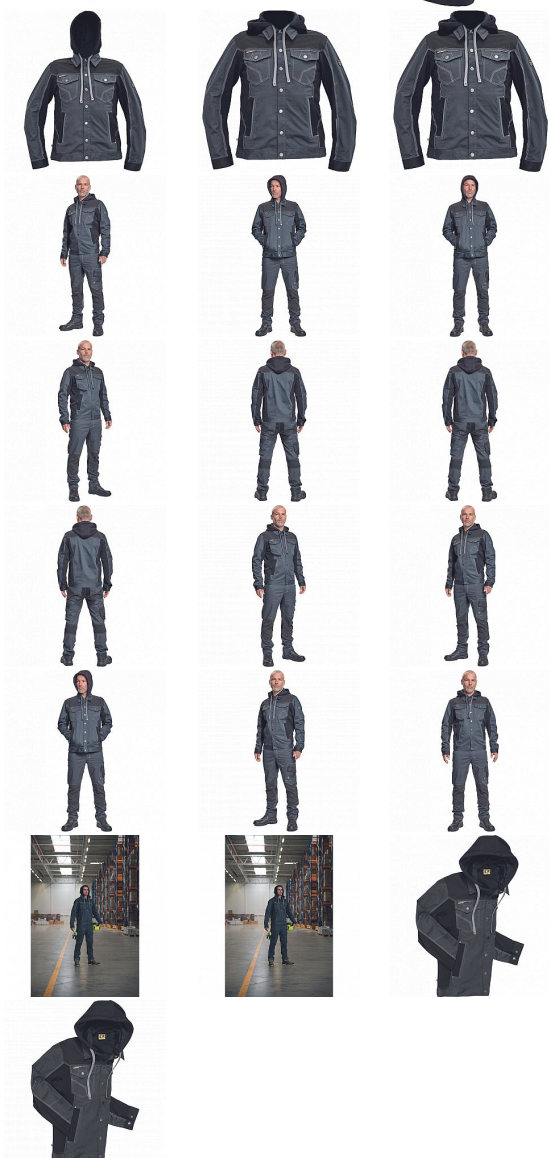

# NEURUM CLS bunda kapuce antracit

» PRACOVNÍ ODĚVY » Montérkové bundy

Kód zboží

1030003111

Dodavatelské číslo

0351000461xxx

Značka

CERVA

Dostupnost:

504 KS

## Popis

• pánská pracovní bunda s odepínací kapucí a zapínáním na druky • elastický inovativní materiál TRIFIBETEX® v kombinaci se 4way strečovým materiálem TRIFIBETEXPRO® • trojitě prošívané, CORDURA® zesílení v oblasti ramen • 2 boční kapsy • 2 náprsní kapsy na druky • nastavitelná šíře rukávů se zapínáním na druky • reflexní prvky v barevném odstínu