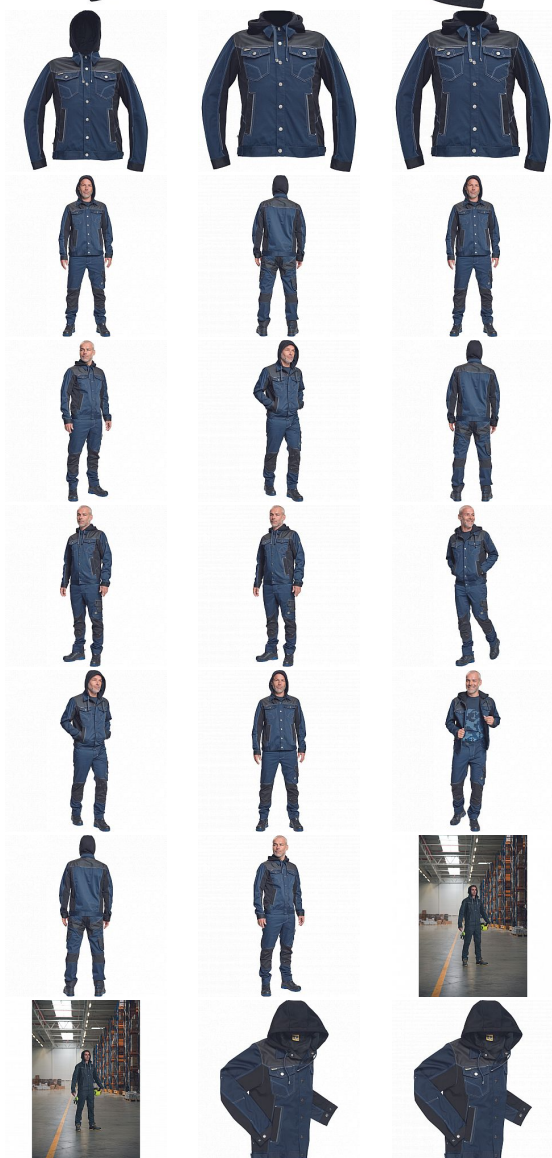

# NEURUM CLS bunda kapuce navy

» PRACOVNÍ ODĚVY » Montérkové bundy

Kód zboží

1030003103

Dodavatelské číslo

0351000441xxx

Značka

CERVA

Dostupnost:

328 KS

## Popis

• pánská pracovní bunda s odepínací kapucí a zapínáním na druky • elastický inovativní materiál TRIFIBETEX® v kombinaci se 4way strečovým materiálem TRIFIBETEXPRO® • trojitě prošívané, CORDURA® zesílení v oblasti ramen • 2 boční kapsy • 2 náprsní kapsy na druky • nastavitelná šíře rukávů se zapínáním na druky • reflexní prvky v barevném odstínu