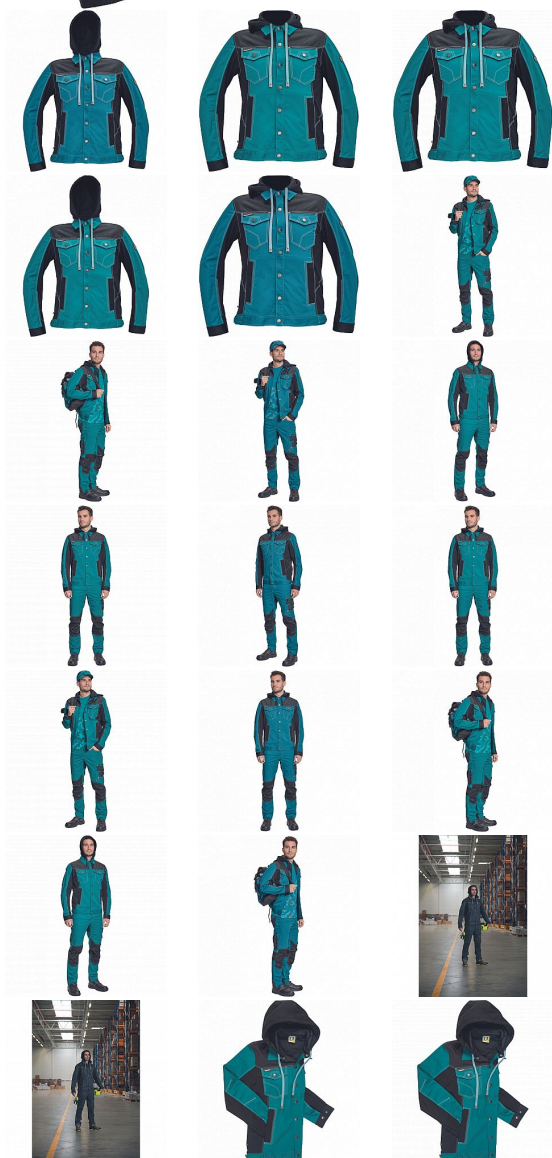

NEURUM CLS bunda kapuce petrolejová

» PRACOVNÍ ODĚVY » Montérkové bundy » NEURUM CLS bunda kapuce petrolejová

Kód zboží

1030003137

EAN

8591806137042

Značka

CERVA

Na skladě:

U dodavatele

U dodavatele:

42 KS

NEURUM CLS bunda kapuce petrolejová

» PRACOVNÍ ODĚVY » Montérkové bundy » NEURUM CLS bunda kapuce petrolejová

Popis

• pánská pracovní bunda s odepínací kapucí a zapínáním na druky • elastický inovativní materiál TRIFIBETEX® v kombinaci se 4way strečovým materiálem TRIFIBETEXPRO® • trojitě prošívání, CORDURA® zesílení v oblasti ramen • 2 boční kapsy • 2 náprsní kapsy na druky • nastavitelná šíře rukávů se zapínáním na druky • reflexní prvky v barevném odstínu

Parametry

Značka	CERVA
Materiál	Svrchní materiál: 62% bavlna, 35% polyester, 3% Spandex, 260 g/m ² , TRIFIBETEX
Barva	modrá
Pohlaví	Unisex