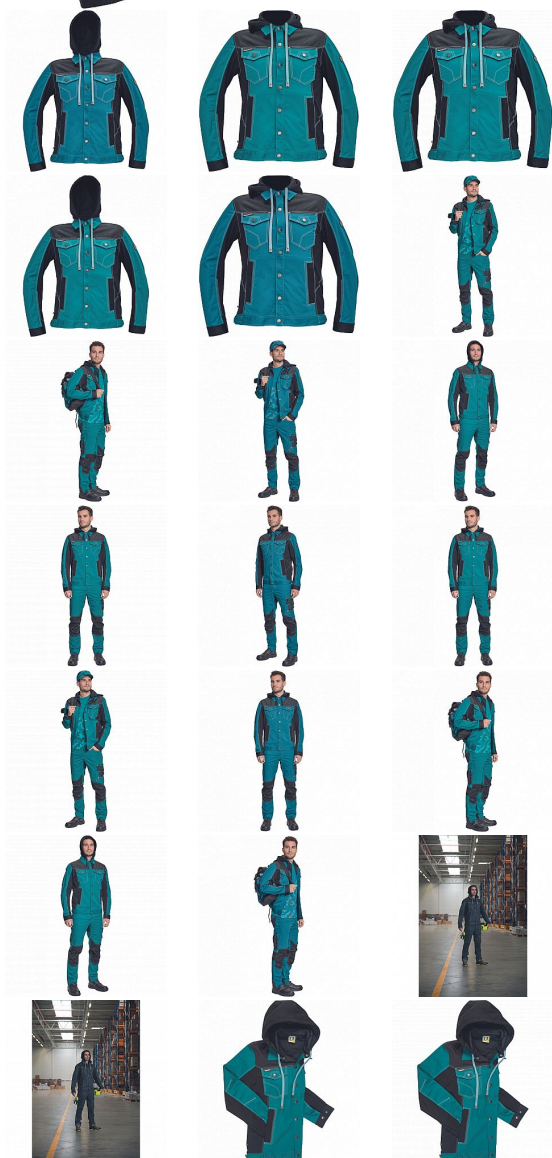

NEURUM CLS bunda kapuce petrolejová

» PRACOVNÍ ODĚVY » Montérkové bundy » NEURUM CLS bunda kapuce petrolejová

Kód zboží

1030003137

EAN

8591806137042

Značka

CERVA

Na skladě:

U dodavatele

U dodavatele:

42 KS

NEURUM CLS bunda kapuce petrolejová

» PRACOVNÍ ODĚVY » Montérkové bundy » NEURUM CLS bunda kapuce petrolejová

Popis

• pánská pracovní bunda s odepínací kapucí a zapínáním na druky • elastický inovativní materiál TRIFIBETEX® v kombinaci se 4way strečovým materiálem TRIFIBETEXPRO® • trojitě prošívané, CORDURA® zesílení v oblasti ramen • 2 boční kapsy • 2 náprsní kapsy na druky • nastavitelná šíře rukávů se zapínáním na druky • reflexní prvky v barevném odstínu

Parametry

Značka	CERVA
Materiál	Svrchní materiál: 62% bavlna, 35% polyester, 3% Spandex, 260 g/m ² , TRIFIBETEX
Barva	modrá
Pohlaví	Unisex