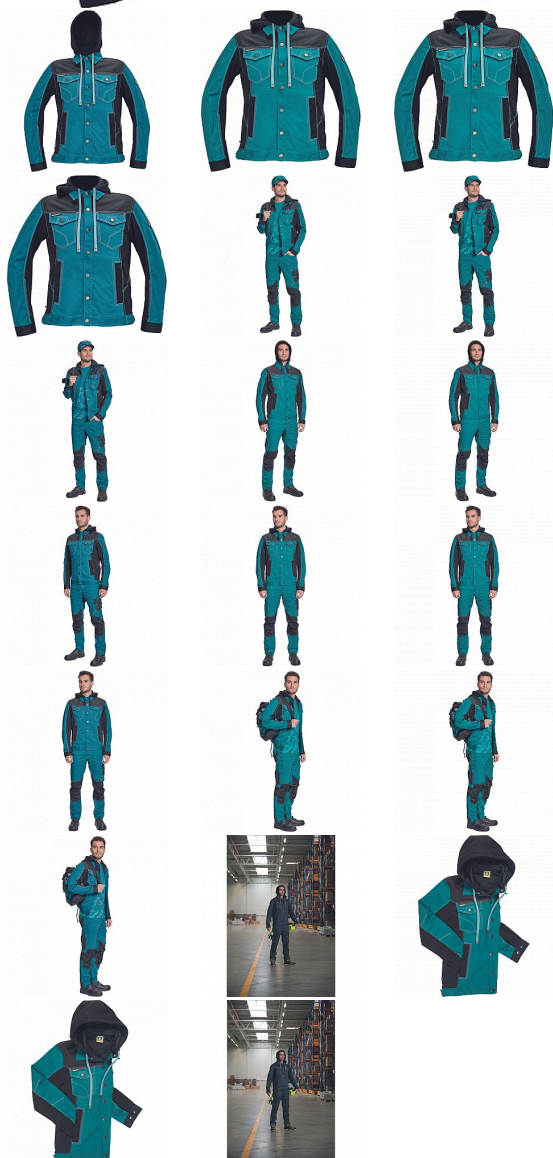

NEURUM CLS bunda kapuce petrolejová

» PRACOVNÍ ODĚVY » Montérkové bundy » NEURUM CLS bunda kapuce petrolejová

Kód zboží

1030003137

EAN

8591806137042

Značka

CERVA

Na skladě:

U dodavatele

U dodavatele:

50 KS