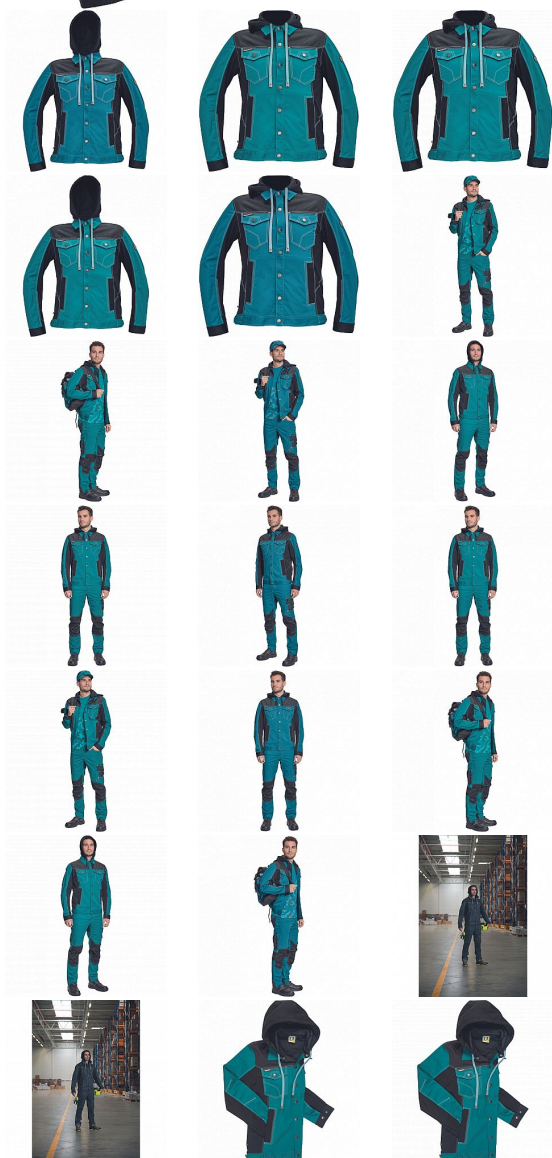

NEURUM CLS bunda kapuce petrolejová

» PRACOVNÍ ODĚVY » Montérkové bundy » NEURUM CLS bunda kapuce petrolejová

Kód zboží

1030003137

EAN

8591806617599

Značka

CERVA

Na skladě:

U dodavatele

U dodavatele:

34 KS

NEURUM CLS bunda kapuce petrolejová

» PRACOVNÍ ODĚVY » Montérkové bundy » NEURUM CLS bunda kapuce petrolejová

Popis

• pánská pracovní bunda s odepínací kapucí a zapínáním na druky • elastický inovativní materiál TRIFIBETEX® v kombinaci se 4way strečovým materiálem TRIFIBETEXPRO® • trojitě prošívání, CORDURA® zesílení v oblasti ramen • 2 boční kapsy • 2 náprsní kapsy na druky • nastavitelná šíře rukávů se zapínáním na druky • reflexní prvky v barevném odstínu

Parametry

Značka	CERVA
Materiál	Svrchní materiál: 62% bavlna, 35% polyester, 3% Spandex, 260 g/m ² , TRIFIBETEX
Barva	modrá
Pohlaví	Unisex