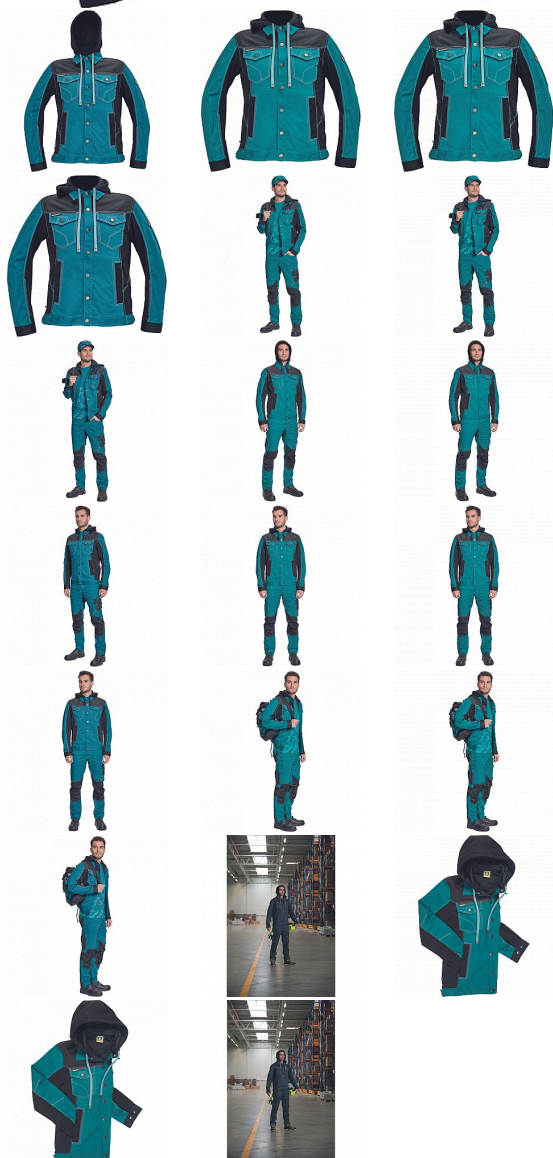

NEURUM CLS bunda kapuce petrolejová

» PRACOVNÍ ODĚVY » Montérkové bundy » NEURUM CLS bunda kapuce petrolejová

Kód zboží

1030003137

EAN

8591806617599

Značka

CERVA

Na skladě:

U dodavatele

U dodavatele:

15 KS

NEURUM CLS bunda kapuce petrolejová

» PRACOVNÍ ODĚVY » Montérkové bundy » NEURUM CLS bunda kapuce petrolejová

Popis

• pánská pracovní bunda s odepínací kapucí a zapínáním na druky • elastický inovativní materiál TRIFIBETEX® v kombinaci se 4way strečovým materiálem TRIFIBETEXPRO® • trojitě prošívání, CORDURA® zesílení v oblasti ramen • 2 boční kapsy • 2 náprsní kapsy na druky • nastavitelná šíře rukávů se zapínáním na druky • reflexní prvky v barevném odstínu

Parametry

Značka	CERVA
Materiál	Svrchní materiál: 62% bavlna, 35% polyester, 3% Spandex, 260 g/m ² , TRIFIBETEX
Barva	modrá
Pohlaví	Unisex