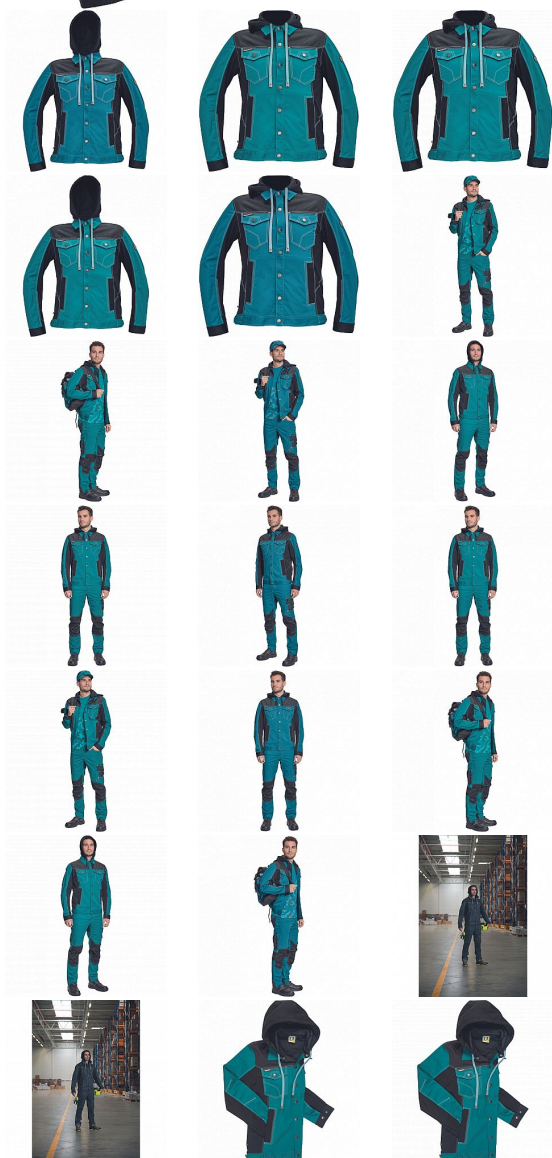

NEURUM CLS bunda kapuce petrolejová

» PRACOVNÍ ODĚVY » Montérkové bundy » NEURUM CLS bunda kapuce petrolejová

Kód zboží

1030003137

EAN

8591806617599

Značka

CERVA

Na skladě:

U dodavatele

U dodavatele:

34 KS