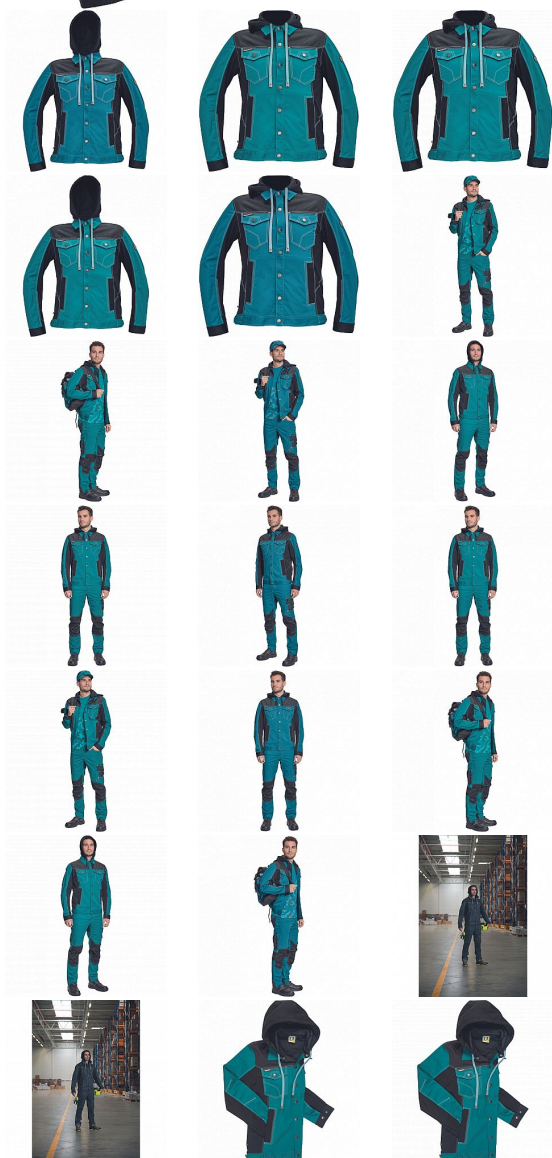

NEURUM CLS bunda kapuce petrolejová

» PRACOVNÍ ODĚVY » Montérkové bundy » NEURUM CLS bunda kapuce petrolejová

Kód zboží

1030003137

EAN

8591806137059

Značka

CERVA

Na skladě:

U dodavatele

U dodavatele:

69 KS

NEURUM CLS bunda kapuce petrolejová

» PRACOVNÍ ODĚVY » Montérkové bundy » NEURUM CLS bunda kapuce petrolejová

Popis

• pánská pracovní bunda s odepínací kapucí a zapínáním na druky • elastický inovativní materiál TRIFIBETEX® v kombinaci se 4way strečovým materiálem TRIFIBETEXPRO® • trojitě prošívání, CORDURA® zesílení v oblasti ramen • 2 boční kapsy • 2 náprsní kapsy na druky • nastavitelná šíře rukávů se zapínáním na druky • reflexní prvky v barevném odstínu

Parametry

Značka	CERVA
Materiál	Svrchní materiál: 62% bavlna, 35% polyester, 3% Spandex, 260 g/m ² , TRIFIBETEX
Barva	modrá
Pohlaví	Unisex