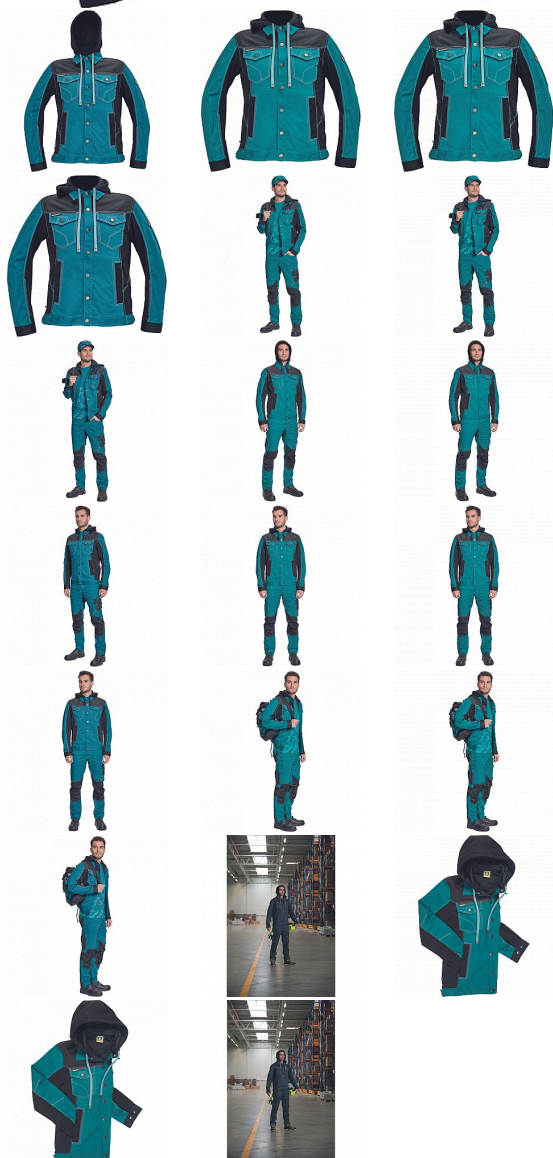

NEURUM CLS bunda kapuce petrolejová

» PRACOVNÍ ODĚVY » Montérkové bundy » NEURUM CLS bunda kapuce petrolejová

Kód zboží

1030003137

EAN

8591806137059

Značka

CERVA

Na skladě:

U dodavatele

U dodavatele:

60 KS

NEURUM CLS bunda kapuce petrolejová

» PRACOVNÍ ODĚVY » Montérkové bundy » NEURUM CLS bunda kapuce petrolejová

Popis

• pánská pracovní bunda s odepínací kapucí a zapínáním na druky • elastický inovativní materiál TRIFIBETEX® v kombinaci se 4way strečovým materiálem TRIFIBETEXPRO® • trojitě prošívání, CORDURA® zesílení v oblasti ramen • 2 boční kapsy • 2 náprsní kapsy na druky • nastavitelná šíře rukávů se zapínáním na druky • reflexní prvky v barevném odstínu

Parametry

Značka	CERVA
Materiál	Svrchní materiál: 62% bavlna, 35% polyester, 3% Spandex, 260 g/m ² , TRIFIBETEX
Barva	modrá
Pohlaví	Unisex