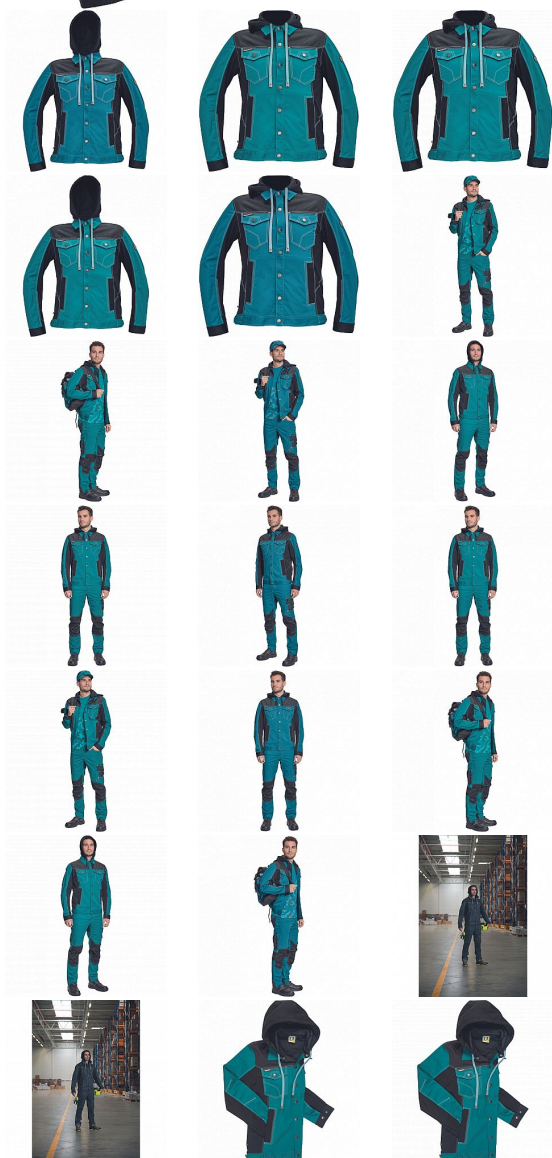

NEURUM CLS bunda kapuce petrolejová

» PRACOVNÍ ODĚVY » Montérkové bundy » NEURUM CLS bunda kapuce petrolejová

Kód zboží

1030003137

EAN

8591806137059

Značka

CERVA

Na skladě:

U dodavatele

U dodavatele:

69 KS