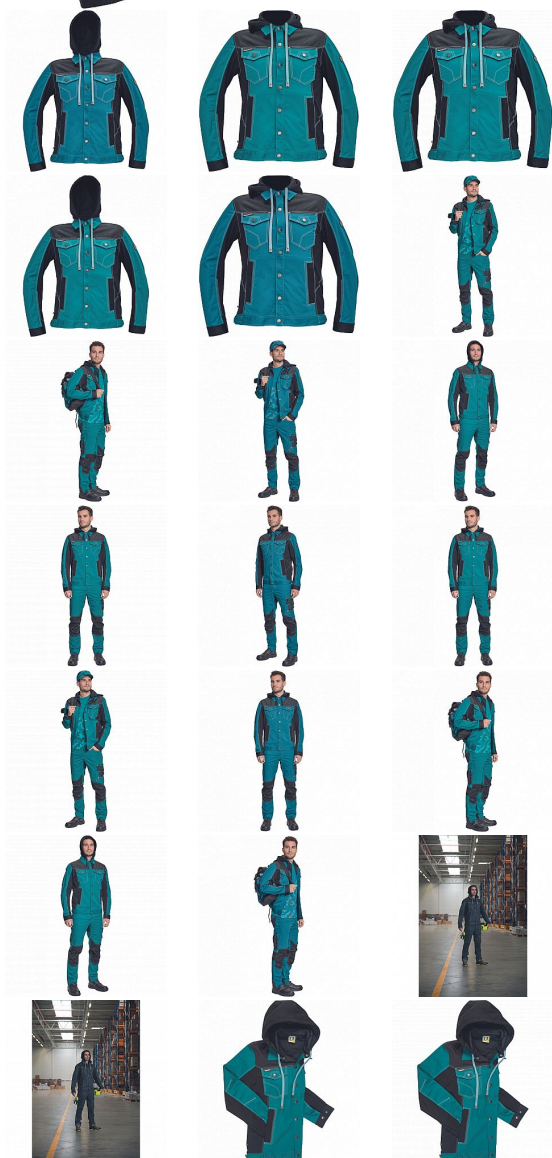

NEURUM CLS bunda kapuce petrolejová

» PRACOVNÍ ODĚVY » Montérkové bundy » NEURUM CLS bunda kapuce petrolejová

Kód zboží

1030003137

EAN

8591806617605

Značka

CERVA

Na skladě:

U dodavatele

U dodavatele:

73 KS

NEURUM CLS bunda kapuce petrolejová

» PRACOVNÍ ODĚVY » Montérkové bundy » NEURUM CLS bunda kapuce petrolejová

Popis

• pánská pracovní bunda s odepínací kapucí a zapínáním na druky • elastický inovativní materiál TRIFIBETEX® v kombinaci se 4way strečovým materiálem TRIFIBETEXPRO® • trojitě prošívání, CORDURA® zesílení v oblasti ramen • 2 boční kapsy • 2 náprsní kapsy na druky • nastavitelná šíře rukávů se zapínáním na druky • reflexní prvky v barevném odstínu

Parametry

Značka	CERVA
Materiál	Svrchní materiál: 62% bavlna, 35% polyester, 3% Spandex, 260 g/m ² , TRIFIBETEX
Barva	modrá
Pohlaví	Unisex