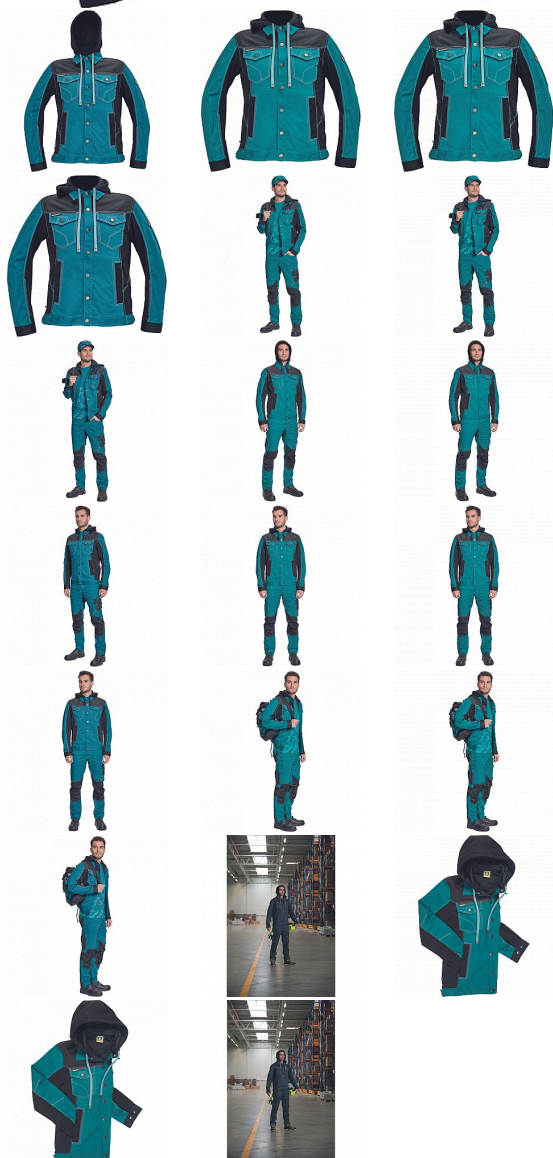

NEURUM CLS bunda kapuce petrolejová

» PRACOVNÍ ODĚVY » Montérkové bundy » NEURUM CLS bunda kapuce petrolejová

Kód zboží

1030003137

EAN

8591806617605

Značka

CERVA

Na skladě:

U dodavatele

U dodavatele:

62 KS