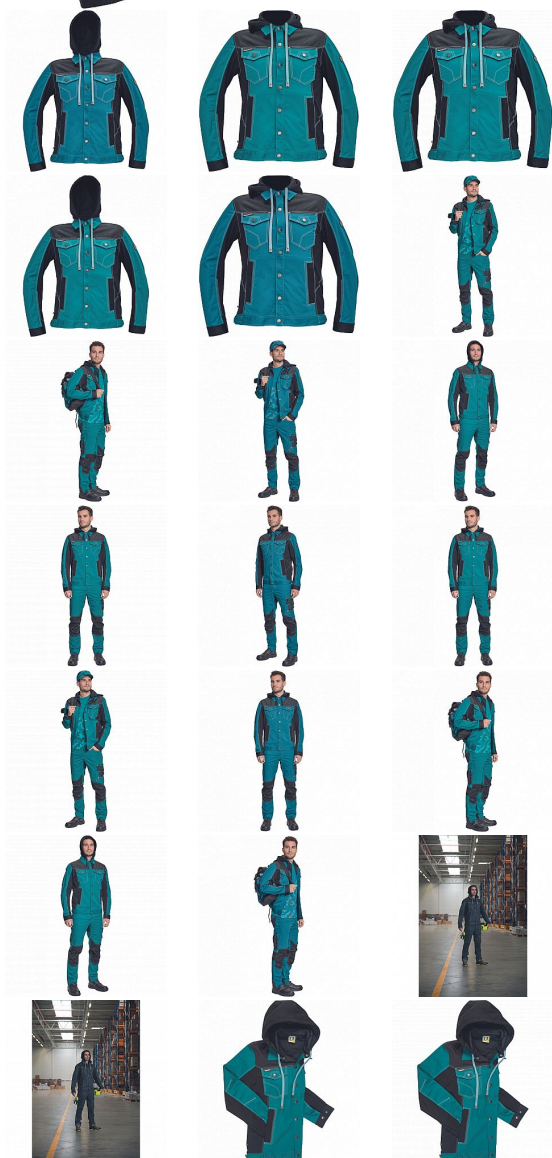

NEURUM CLS bunda kapuce petrolejová

» PRACOVNÍ ODĚVY » Montérkové bundy » NEURUM CLS bunda kapuce petrolejová

Kód zboží

1030003137

EAN

8591806617605

Značka

CERVA

Na skladě:

U dodavatele

U dodavatele:

73 KS

NEURUM CLS bunda kapuce petrolejová

» PRACOVNÍ ODĚVY » Montérkové bundy » NEURUM CLS bunda kapuce petrolejová

Popis

• pánská pracovní bunda s odepínací kapucí a zapínáním na druky • elastický inovativní materiál TRIFIBETEX® v kombinaci se 4way strečovým materiálem TRIFIBETEXPRO® • trojitě prošívané, CORDURA® zesílení v oblasti ramen • 2 boční kapsy • 2 náprsní kapsy na druky • nastavitelná šíře rukávů se zapínáním na druky • reflexní prvky v barevném odstínu

Parametry

Značka	CERVA
Materiál	Svrchní materiál: 62% bavlna, 35% polyester, 3% Spandex, 260 g/m ² , TRIFIBETEX
Barva	modrá
Pohlaví	Unisex