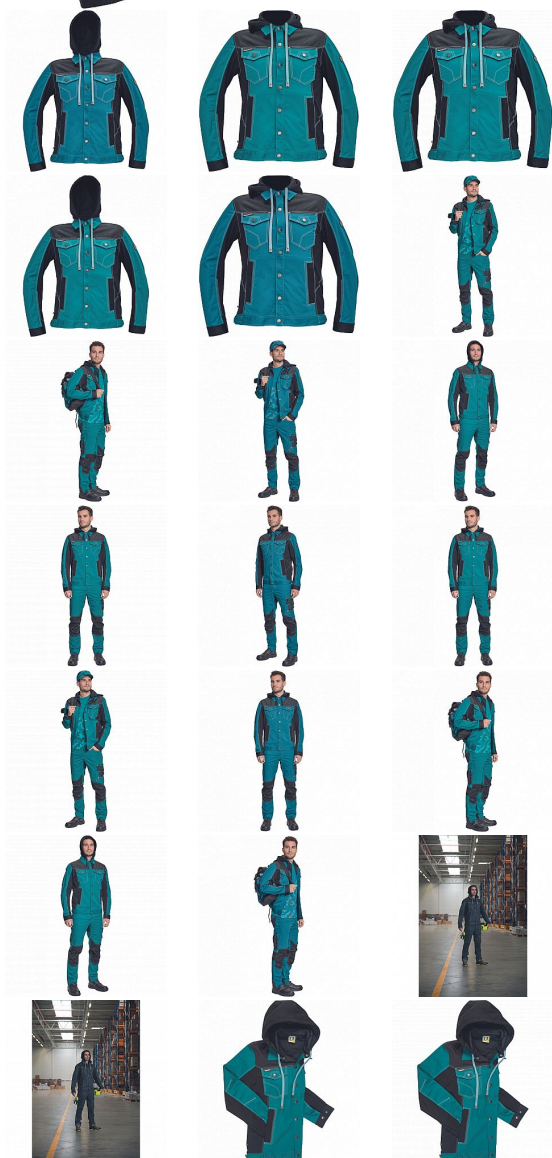

NEURUM CLS bunda kapuce petrolejová

» PRACOVNÍ ODĚVY » Montérkové bundy » NEURUM CLS bunda kapuce petrolejová

Kód zboží

1030003137

EAN

8591806137066

Značka

CERVA

Na skladě:

U dodavatele

U dodavatele:

142 KS

NEURUM CLS bunda kapuce petrolejová

» PRACOVNÍ ODĚVY » Montérkové bundy » NEURUM CLS bunda kapuce petrolejová

Popis

• pánská pracovní bunda s odepínací kapucí a zapínáním na druky • elastický inovativní materiál TRIFIBETEX® v kombinaci se 4way strečovým materiálem TRIFIBETEXPRO® • trojitě prošívání, CORDURA® zesílení v oblasti ramen • 2 boční kapsy • 2 náprsní kapsy na druky • nastavitelná šíře rukávů se zapínáním na druky • reflexní prvky v barevném odstínu

Parametry

Značka	CERVA
Materiál	Svrchní materiál: 62% bavlna, 35% polyester, 3% Spandex, 260 g/m ² , TRIFIBETEX
Barva	modrá
Pohlaví	Unisex