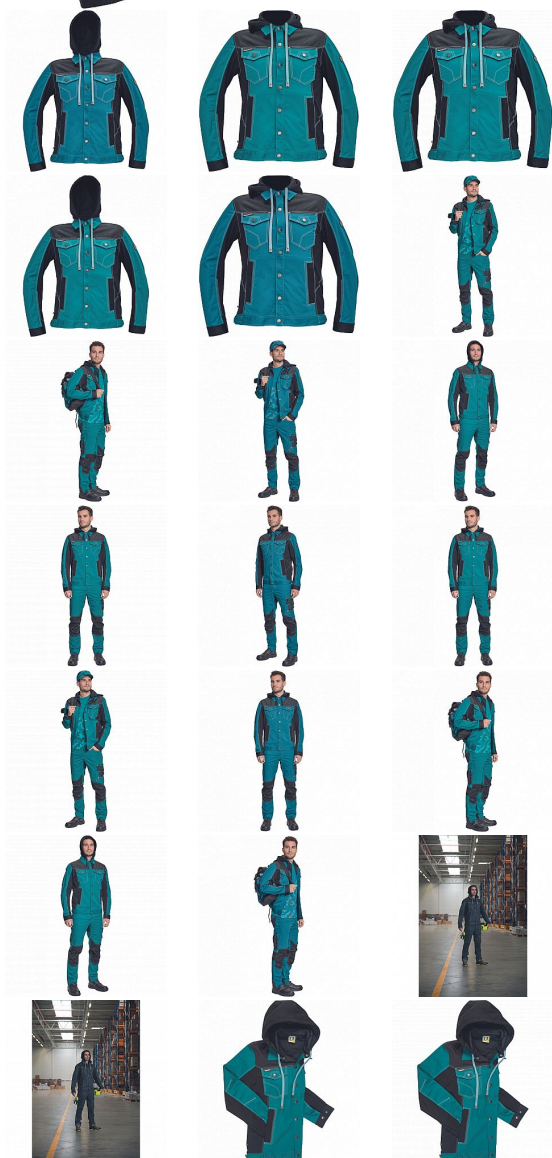

NEURUM CLS bunda kapuce petrolejová

» PRACOVNÍ ODĚVY » Montérkové bundy » NEURUM CLS bunda kapuce petrolejová

Kód zboží

1030003137

EAN

8591806137066

Značka

CERVA

Na skladě:

U dodavatele

U dodavatele:

142 KS