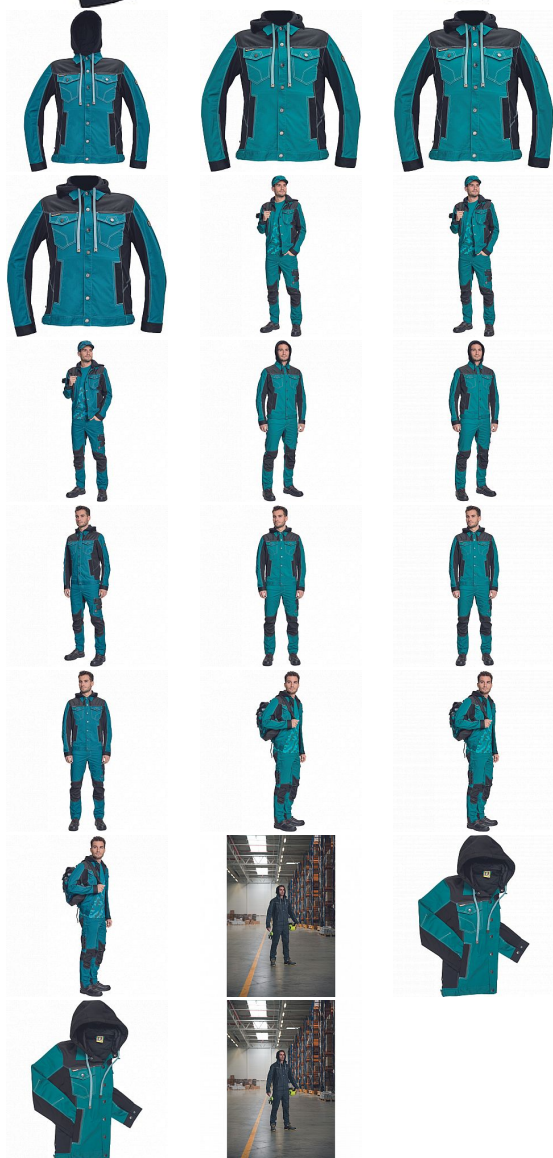

NEURUM CLS bunda kapuce petrolejová

» PRACOVNÍ ODĚVY » Montérkové bundy » NEURUM CLS bunda kapuce petrolejová

Kód zboží

1030003137

EAN

8591806617612

Značka

CERVA

Na skladě:

U dodavatele

U dodavatele:

64 KS