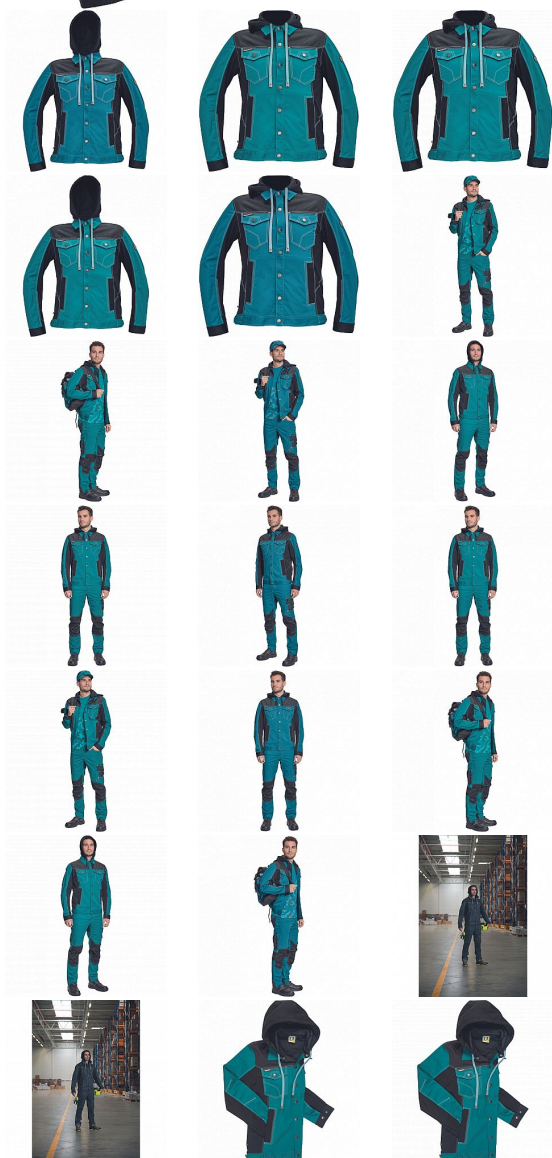

NEURUM CLS bunda kapuce petrolejová

» PRACOVNÍ ODĚVY » Montérkové bundy » NEURUM CLS bunda kapuce petrolejová

Kód zboží

1030003137

EAN

8591806617612

Značka

CERVA

Na skladě:

U dodavatele

U dodavatele:

83 KS

NEURUM CLS bunda kapuce petrolejová

» PRACOVNÍ ODĚVY » Montérkové bundy » NEURUM CLS bunda kapuce petrolejová

Popis

• pánská pracovní bunda s odepínací kapucí a zapínáním na druky • elastický inovativní materiál TRIFIBETEX® v kombinaci se 4way strečovým materiálem TRIFIBETEXPRO® • trojitě prošívání, CORDURA® zesílení v oblasti ramen • 2 boční kapsy • 2 náprsní kapsy na druky • nastavitelná šíře rukávů se zapínáním na druky • reflexní prvky v barevném odstínu

Parametry

Značka	CERVA
Materiál	Svrchní materiál: 62% bavlna, 35% polyester, 3% Spandex, 260 g/m ² , TRIFIBETEX
Barva	modrá
Pohlaví	Unisex