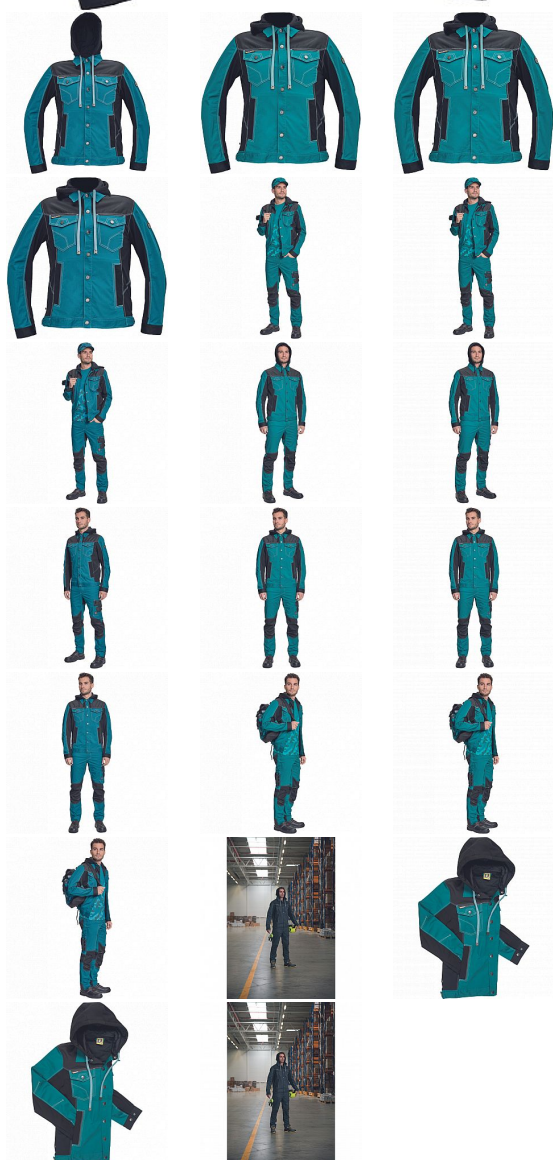

NEURUM CLS bunda kapuce petrolejová

» PRACOVNÍ ODĚVY » Montérkové bundy » NEURUM CLS bunda kapuce petrolejová

Kód zboží

1030003137

EAN

8591806617612

Značka

CERVA

Na skladě:

U dodavatele

U dodavatele:

64 KS