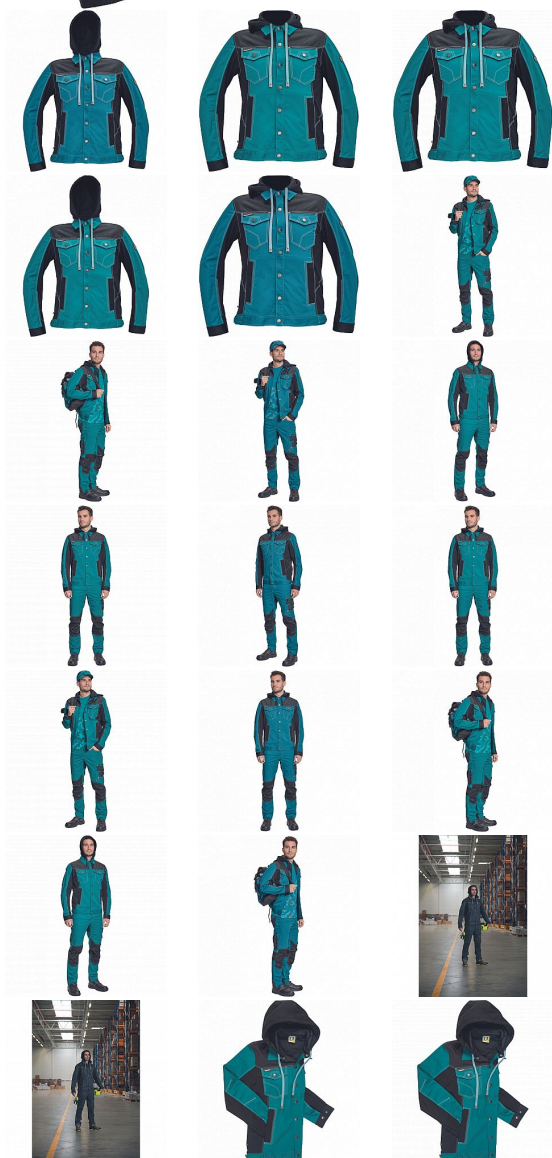

NEURUM CLS bunda kapuce petrolejová

» PRACOVNÍ ODĚVY » Montérkové bundy » NEURUM CLS bunda kapuce petrolejová

Kód zboží

1030003137

EAN

8591806137073

Značka

CERVA

Na skladě:

U dodavatele

U dodavatele:

95 KS

NEURUM CLS bunda kapuce petrolejová

» PRACOVNÍ ODĚVY » Montérkové bundy » NEURUM CLS bunda kapuce petrolejová

Popis

• pánská pracovní bunda s odepínací kapucí a zapínáním na druky • elastický inovativní materiál TRIFIBETEX® v kombinaci se 4way strečovým materiálem TRIFIBETEXPRO® • trojitě prošívání, CORDURA® zesílení v oblasti ramen • 2 boční kapsy • 2 náprsní kapsy na druky • nastavitelná šíře rukávů se zapínáním na druky • reflexní prvky v barevném odstínu

Parametry

Značka	CERVA
Materiál	Svrchní materiál: 62% bavlna, 35% polyester, 3% Spandex, 260 g/m ² , TRIFIBETEX
Barva	modrá
Pohlaví	Unisex