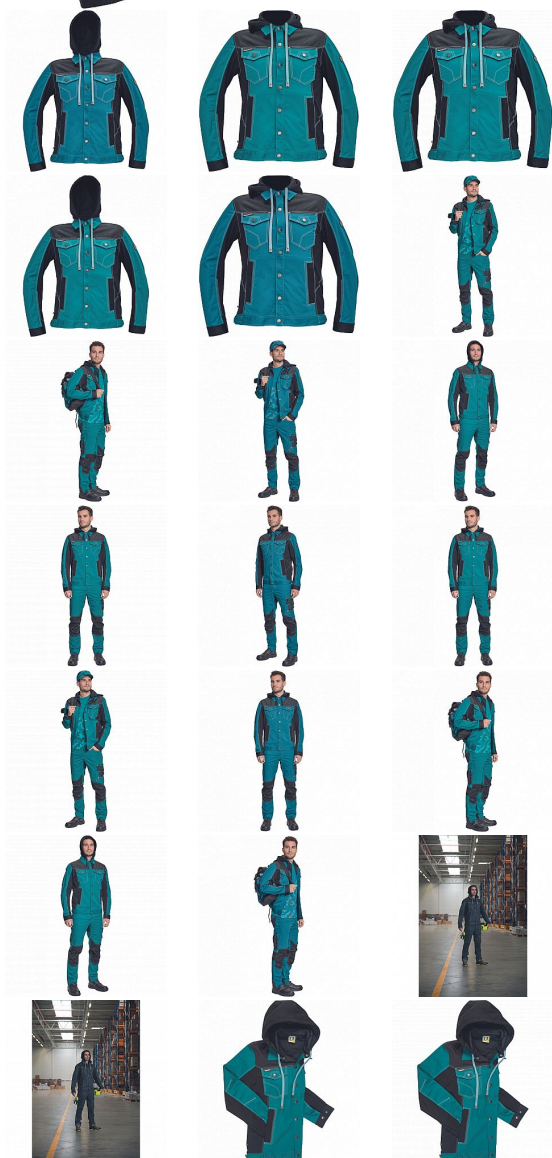

NEURUM CLS bunda kapuce petrolejová

» PRACOVNÍ ODĚVY » Montérkové bundy » NEURUM CLS bunda kapuce petrolejová

Kód zboží

1030003137

EAN

8591806617629

Značka

CERVA

Na skladě:

U dodavatele

U dodavatele:

66 KS

NEURUM CLS bunda kapuce petrolejová

» PRACOVNÍ ODĚVY » Montérkové bundy » NEURUM CLS bunda kapuce petrolejová

Popis

• pánská pracovní bunda s odepínací kapucí a zapínáním na druky • elastický inovativní materiál TRIFIBETEX® v kombinaci se 4way strečovým materiálem TRIFIBETEXPRO® • trojitě prošívání, CORDURA® zesílení v oblasti ramen • 2 boční kapsy • 2 náprsní kapsy na druky • nastavitelná šíře rukávů se zapínáním na druky • reflexní prvky v barevném odstínu

Parametry

Značka	CERVA
Materiál	Svrchní materiál: 62% bavlna, 35% polyester, 3% Spandex, 260 g/m ² , TRIFIBETEX
Barva	modrá
Pohlaví	Unisex