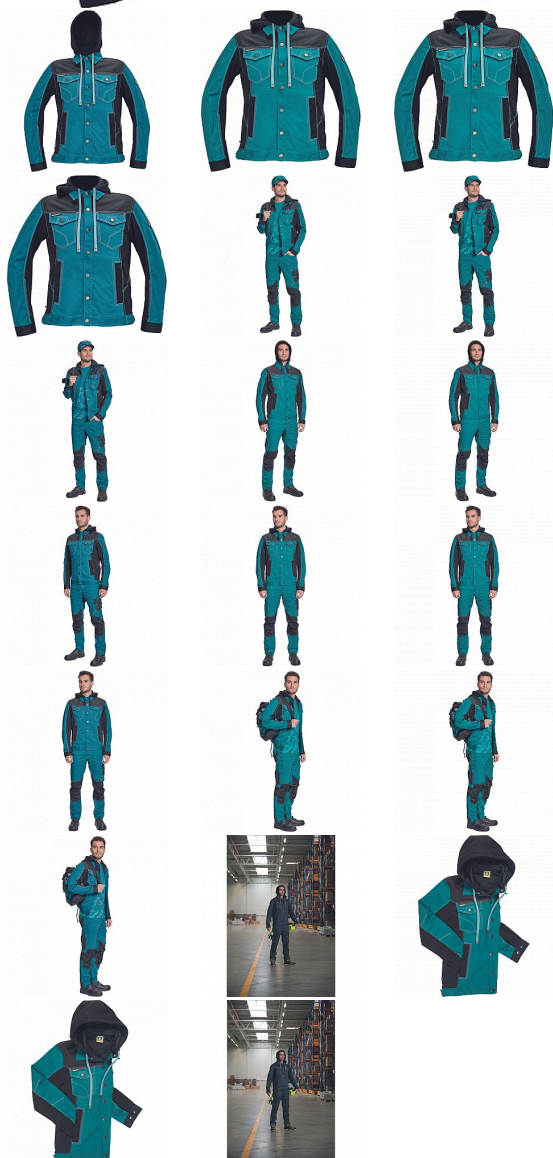

NEURUM CLS bunda kapuce petrolejová

» PRACOVNÍ ODĚVY » Montérkové bundy » NEURUM CLS bunda kapuce petrolejová

Kód zboží

1030003137

EAN

8591806617629

Značka

CERVA

Na skladě:

U dodavatele

U dodavatele:

67 KS

NEURUM CLS bunda kapuce petrolejová

» PRACOVNÍ ODĚVY » Montérkové bundy » NEURUM CLS bunda kapuce petrolejová

Popis

• pánská pracovní bunda s odepínací kapucí a zapínáním na druky • elastický inovativní materiál TRIFIBETEX® v kombinaci se 4way strečovým materiálem TRIFIBETEXPRO® • trojitě prošívání, CORDURA® zesílení v oblasti ramen • 2 boční kapsy • 2 náprsní kapsy na druky • nastavitelná šíře rukávů se zapínáním na druky • reflexní prvky v barevném odstínu

Parametry

| | |
|----------|---|
| Značka | CERVA |
| Materiál | Svrchní materiál: 62% bavlna, 35% polyester, 3% Spandex, 260 g/m ² , TRIFIBETEX |
| Barva | modrá |
| Pohlaví | Unisex |