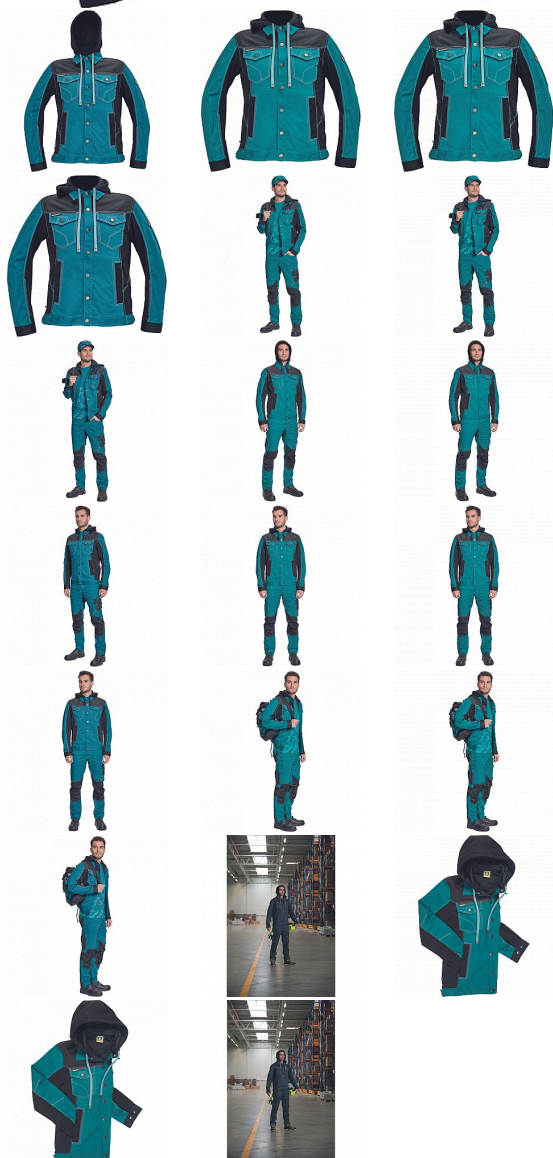

NEURUM CLS bunda kapuce petrolejová

» PRACOVNÍ ODĚVY » Montérkové bundy » NEURUM CLS bunda kapuce petrolejová

Kód zboží

1030003137

EAN

8591806137080

Značka

CERVA

Na skladě:

U dodavatele

U dodavatele:

52 KS

NEURUM CLS bunda kapuce petrolejová

» PRACOVNÍ ODĚVY » Montérkové bundy » NEURUM CLS bunda kapuce petrolejová

Popis

• pánská pracovní bunda s odepínací kapucí a zapínáním na druky • elastický inovativní materiál TRIFIBETEX® v kombinaci se 4way strečovým materiálem TRIFIBETEXPRO® • trojitě prošívání, CORDURA® zesílení v oblasti ramen • 2 boční kapsy • 2 náprsní kapsy na druky • nastavitelná šíře rukávů se zapínáním na druky • reflexní prvky v barevném odstínu

Parametry

| | |
|----------|---|
| Značka | CERVA |
| Materiál | Svrchní materiál: 62% bavlna, 35% polyester, 3% Spandex, 260 g/m ² , TRIFIBETEX |
| Barva | modrá |
| Pohlaví | Unisex |