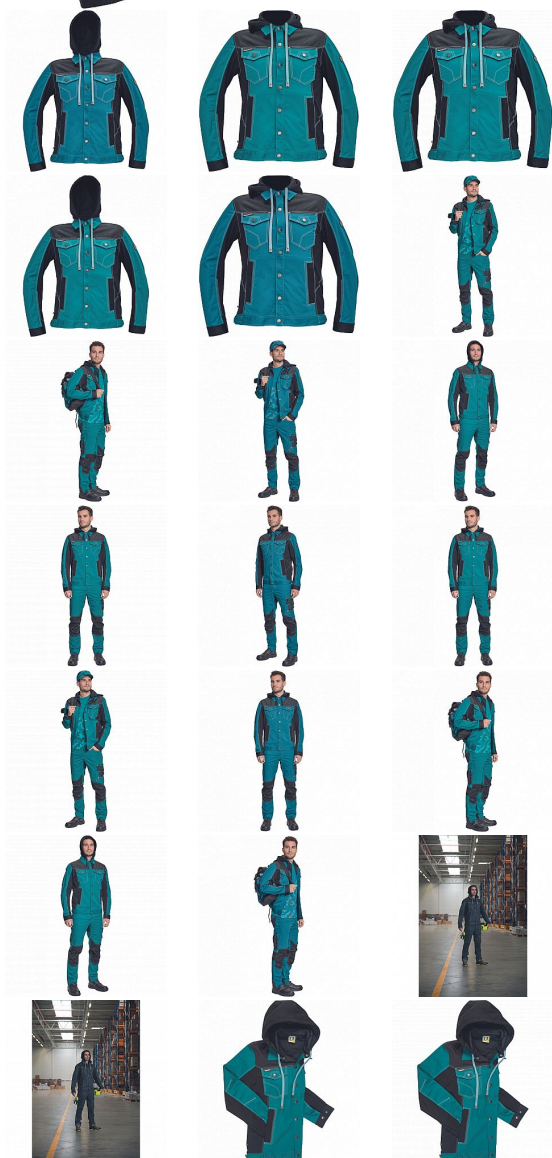

NEURUM CLS bunda kapuce petrolejová

» PRACOVNÍ ODĚVY » Montérkové bundy » NEURUM CLS bunda kapuce petrolejová

Kód zboží

1030003137

EAN

8591806137080

Značka

CERVA

Na skladě:

U dodavatele

U dodavatele:

51 KS

NEURUM CLS bunda kapuce petrolejová

» PRACOVNÍ ODĚVY » Montérkové bundy » NEURUM CLS bunda kapuce petrolejová

Popis

• pánská pracovní bunda s odepínací kapucí a zapínáním na druky • elastický inovativní materiál TRIFIBETEX® v kombinaci se 4way strečovým materiálem TRIFIBETEXPRO® • trojitě prošívání, CORDURA® zesílení v oblasti ramen • 2 boční kapsy • 2 náprsní kapsy na druky • nastavitelná šíře rukávů se zapínáním na druky • reflexní prvky v barevném odstínu

Parametry

Značka	CERVA
Materiál	Svrchní materiál: 62% bavlna, 35% polyester, 3% Spandex, 260 g/m ² , TRIFIBETEX
Barva	modrá
Pohlaví	Unisex