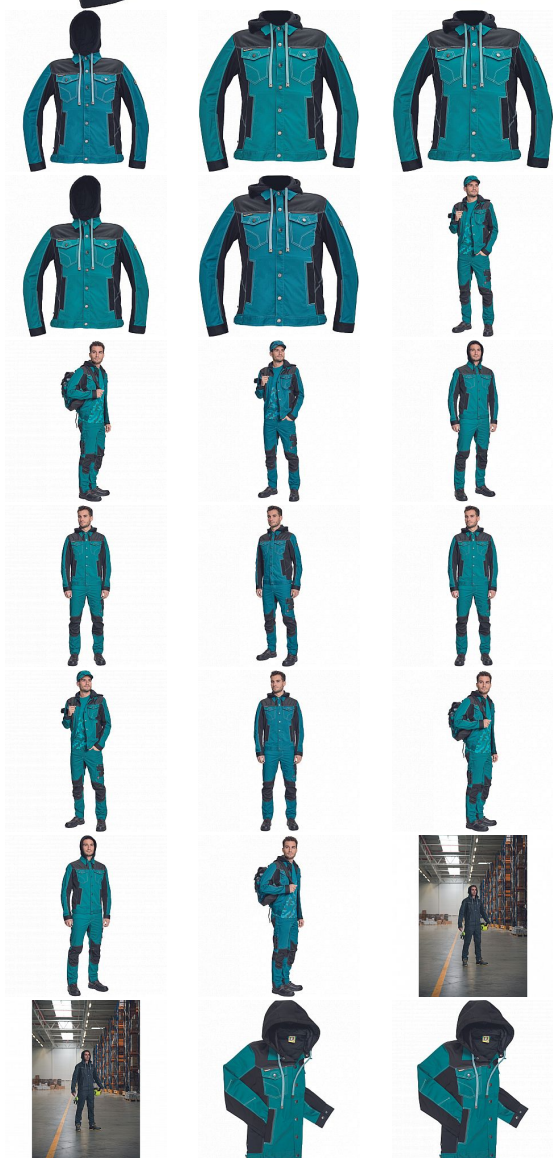

NEURUM CLS bunda kapuce petrolejová

» PRACOVNÍ ODĚVY » Montérkové bundy » NEURUM CLS bunda kapuce petrolejová

Kód zboží

1030003137

EAN

8591806137080

Značka

CERVA

Na skladě:

U dodavatele

U dodavatele:

51 KS

NEURUM CLS bunda kapuce petrolejová

» PRACOVNÍ ODĚVY » Montérkové bundy » NEURUM CLS bunda kapuce petrolejová

Popis

• pánská pracovní bunda s odepínací kapucí a zapínáním na druky • elastický inovativní materiál TRIFIBETEX® v kombinaci se 4way strečovým materiálem TRIFIBETEXPRO® • trojitě prošívání, CORDURA® zesílení v oblasti ramen • 2 boční kapsy • 2 náprsní kapsy na druky • nastavitelná šíře rukávů se zapínáním na druky • reflexní prvky v barevném odstínu

Parametry

Značka	CERVA
Materiál	Svrchní materiál: 62% bavlna, 35% polyester, 3% Spandex, 260 g/m ² , TRIFIBETEX
Barva	modrá
Pohlaví	Unisex