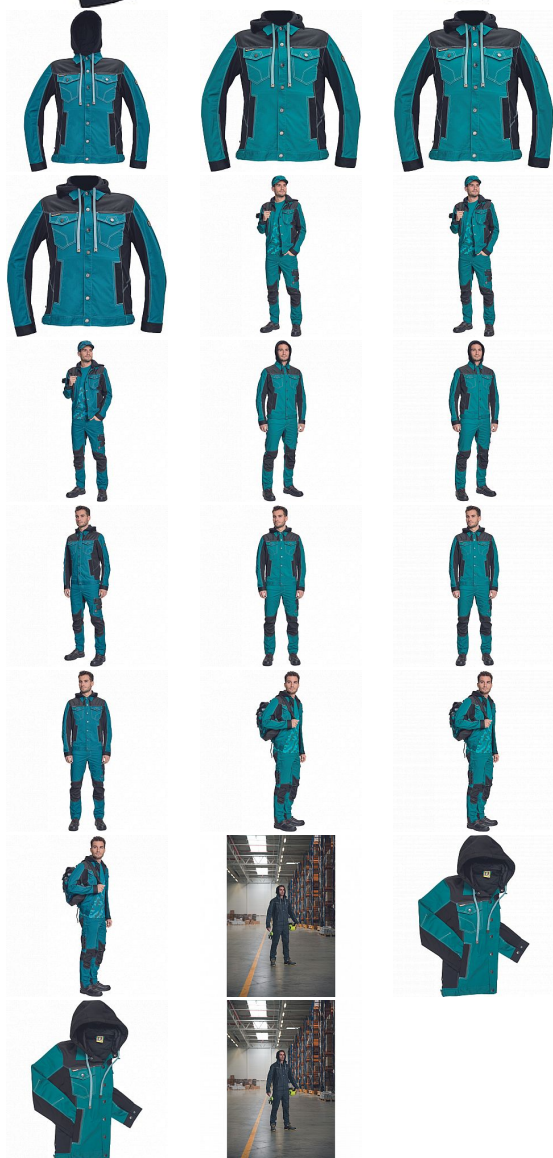

NEURUM CLS bunda kapuce petrolejová

» PRACOVNÍ ODĚVY » Montérkové bundy » NEURUM CLS bunda kapuce petrolejová

Kód zboží

1030003137

EAN

8591806137080

Značka

CERVA

Na skladě:

U dodavatele

U dodavatele:

52 KS

NEURUM CLS bunda kapuce petrolejová

» PRACOVNÍ ODĚVY » Montérkové bundy » NEURUM CLS bunda kapuce petrolejová

Popis

• pánská pracovní bunda s odepínací kapucí a zapínáním na druky • elastický inovativní materiál TRIFIBETEX® v kombinaci se 4way strečovým materiálem TRIFIBETEXPRO® • trojitě prošívání, CORDURA® zesílení v oblasti ramen • 2 boční kapsy • 2 náprsní kapsy na druky • nastavitelná šíře rukávů se zapínáním na druky • reflexní prvky v barevném odstínu

Parametry

Značka	CERVA
Materiál	Svrchní materiál: 62% bavlna, 35% polyester, 3% Spandex, 260 g/m ² , TRIFIBETEX
Barva	modrá
Pohlaví	Unisex