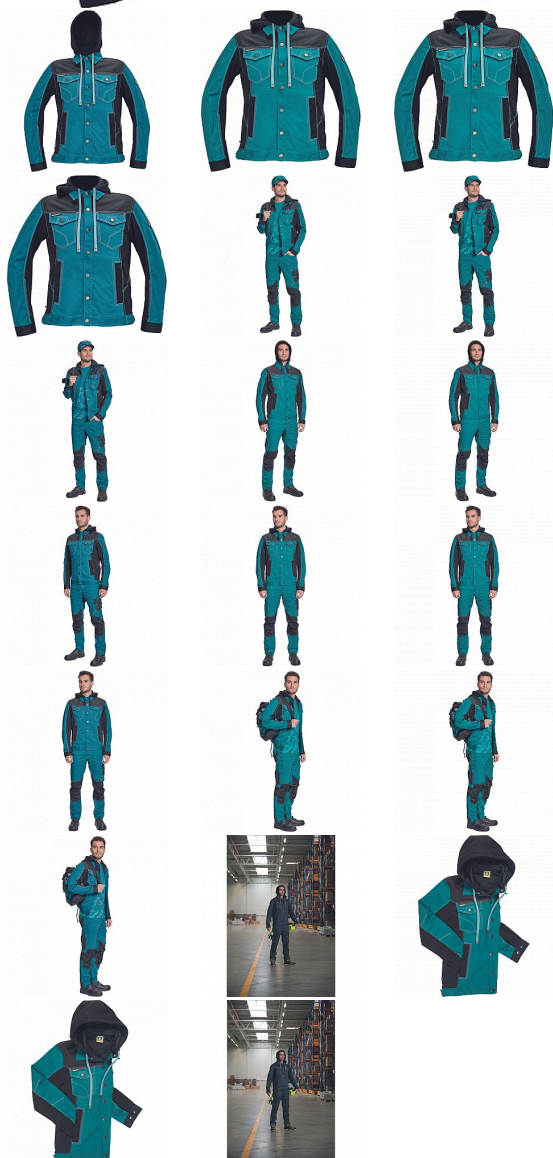

NEURUM CLS bunda kapuce petrolejová

» PRACOVNÍ ODĚVY » Montérkové bundy » NEURUM CLS bunda kapuce petrolejová

Kód zboží

1030003137

EAN

8591806617636

Značka

CERVA

Na skladě:

U dodavatele

U dodavatele:

52 KS