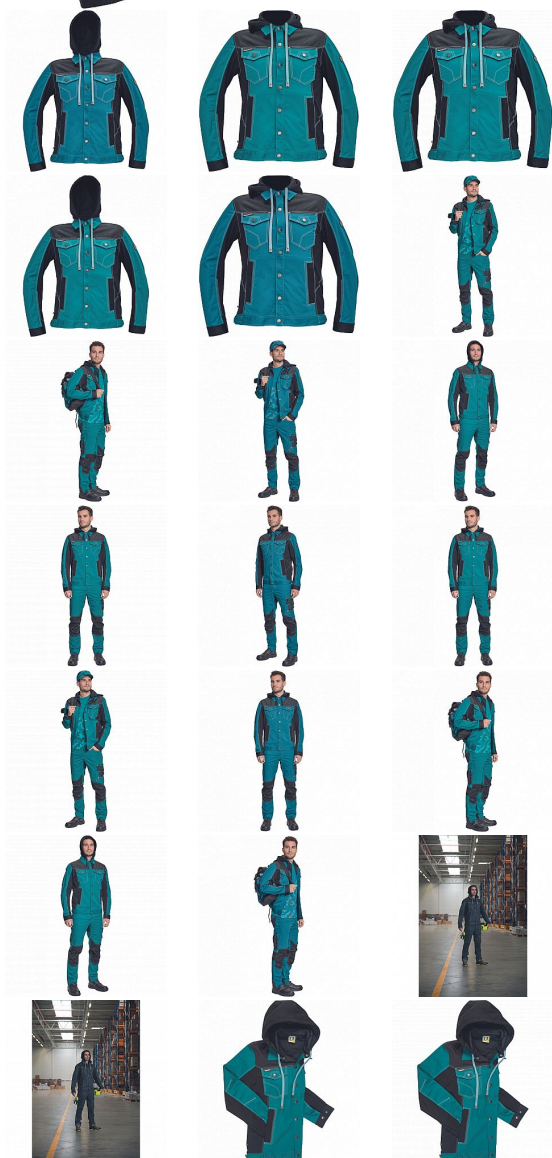

NEURUM CLS bunda kapuce petrolejová

» PRACOVNÍ ODĚVY » Montérkové bundy » NEURUM CLS bunda kapuce petrolejová

Kód zboží

1030003137

EAN

8591806617636

Značka

CERVA

Na skladě:

U dodavatele

U dodavatele:

52 KS