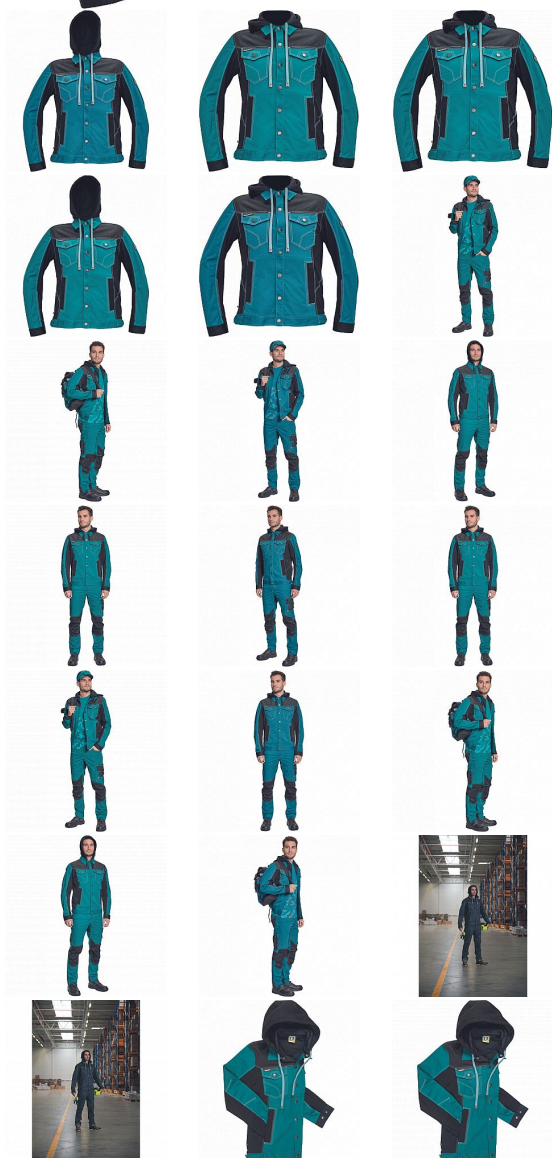

# NEURUM CLS bunda kapuce petrolejová

» PRACOVNÍ ODĚVY » Montérkové bundy

Kód zboží

1030003137

Dodavatelské číslo

0351000455xxx

Značka

CERVA

Dostupnost:

707 KS

## Popis

• pánská pracovní bunda s odepínací kapucí a zapínáním na druky • elastický inovativní materiál TRIFIBETEX® v kombinaci se 4way strečovým materiálem TRIFIBETEXPRO® • trojitě prošívané, CORDURA® zesílení v oblasti ramen • 2 boční kapsy • 2 náprsní kapsy na druky • nastavitelná šíře rukávů se zapínáním na druky • reflexní prvky v barevném odstínu

## Parametry

Značka	CERVA
Materiál	<b>Svrchní materiál:</b> 62% bavlna, 35% polyester, 3% Spandex, 260 g/m <sup>2</sup> , TRIFIBETEX
Barva	modrá
Pohlaví	Unisex