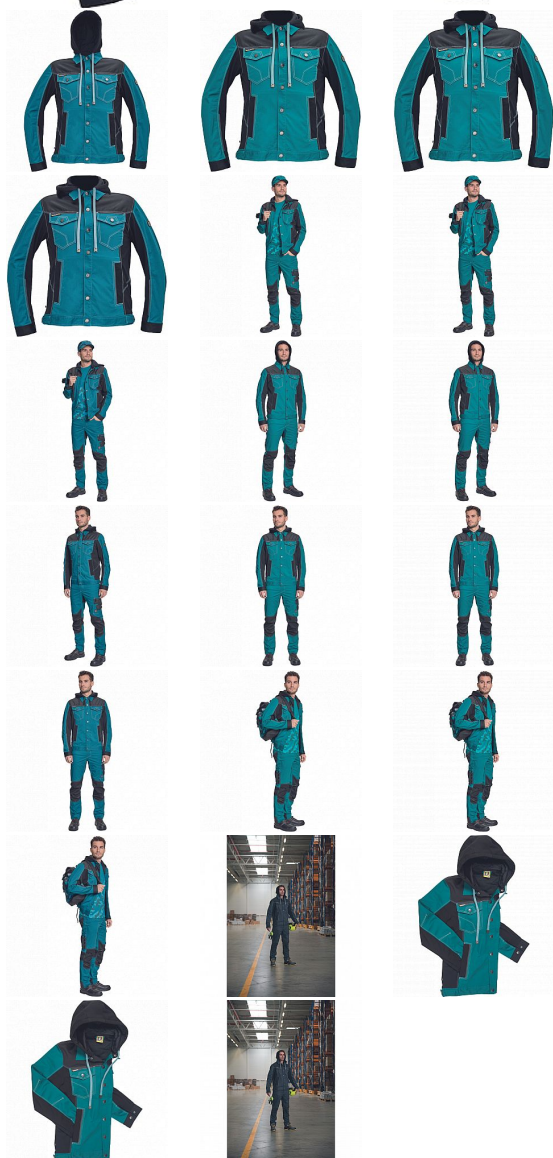

NEURUM CLS bunda kapuce petrolejová

» PRACOVNÍ ODĚVY » Montérkové bundy

Kód zboží

1030003137

Dodavatelské číslo

0351000455xxx

Značka

CERVA

Dostupnost:

642 KS

NEURUM CLS bunda kapuce petrolejová

» PRACOVNÍ ODĚVY » Montérkové bundy

Popis

• pánská pracovní bunda s odepínací kapucí a zapínáním na druky • elastický inovativní materiál TRIFIBETEX® v kombinaci se 4way strečovým materiálem TRIFIBETEXPRO® • trojitě prošívané, CORDURA® zesílení v oblasti ramen • 2 boční kapsy • 2 náprsní kapsy na druky • nastavitelná šíře rukávů se zapínáním na druky • reflexní prvky v barevném odstínu

Parametry

Značka	CERVA
Materiál	Svrchní materiál: 62% bavlna, 35% polyester, 3% Spandex, 260 g/m ² , TRIFIBETEX
Barva	modrá
Pohlaví	Unisex