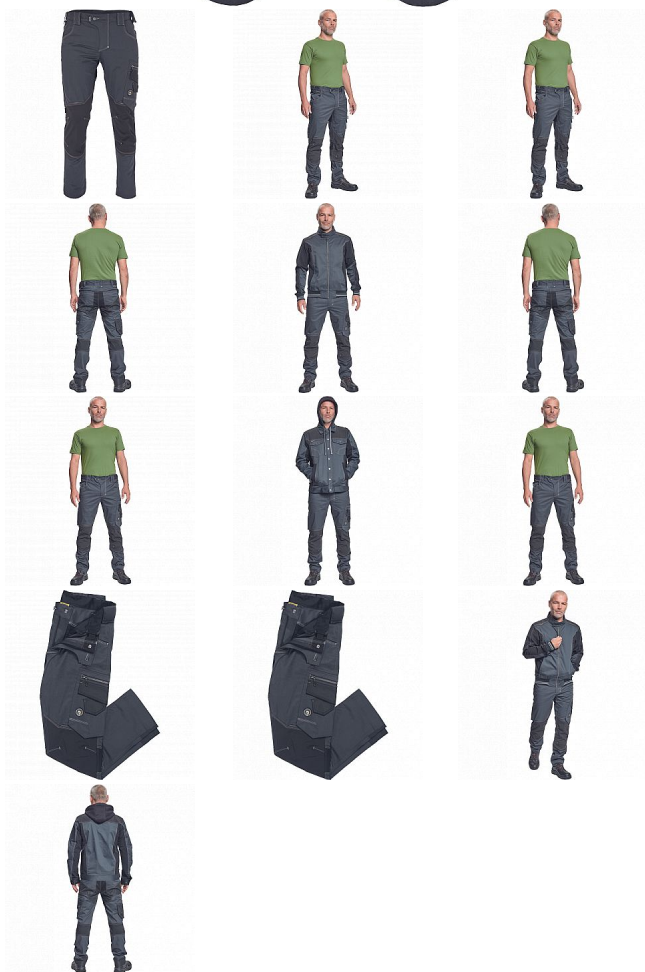

Kód zboží 1027103011

Dodavatelské číslo 0352000361xxx

Značka CERVA

Dostupnost: 217 KS