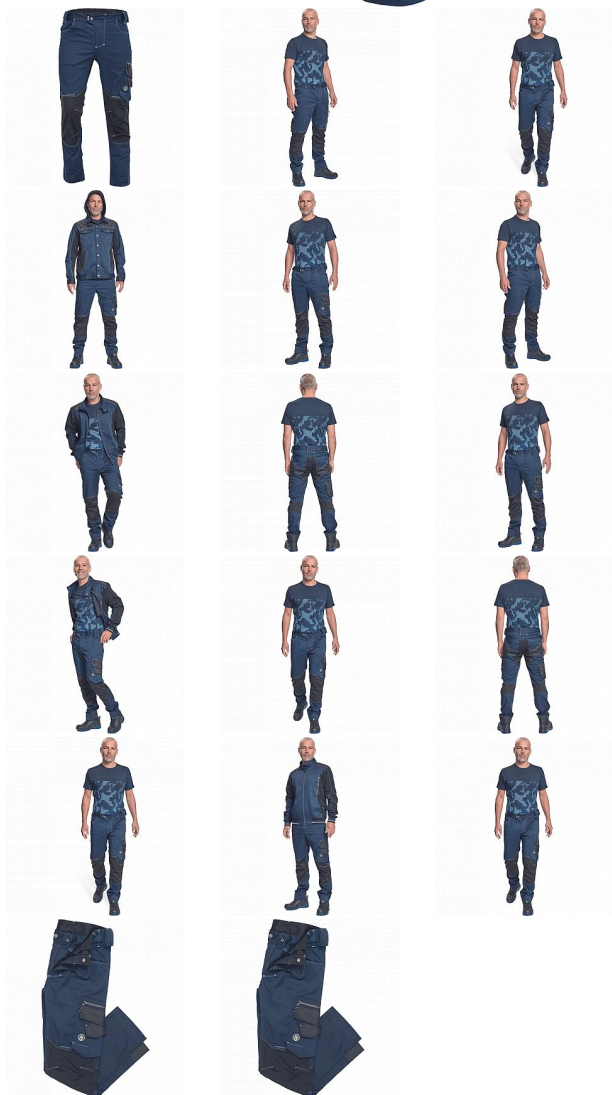

NEURUM CLS kalhoty navy

» PRACOVNÍ ODĚVY » Montérkové kalhoty

Kód zboží

1027103003

Dodavatelské číslo

0352000341xxx

Značka

CERVA

Dostupnost:

497 KS

NEURUM CLS kalhoty navy

» PRACOVNÍ ODĚVY » Montérkové kalhoty

Popis

- pánské pracovní kalhoty s pružným pasem
- elastický inovativní materiál TRIFIBETEX®
- odolné trojitě prošité nohavice a sedlo
- CORDURA® zesílení v oblasti kolen
- 2 boční kapsy
- 2 zadní kapsy
- 2 multifunkční stehenní kapsy
- reflexní prvky v barevném odstínu
- nastavitelná délka nohavic

Parametry

Značka	CERVA
Materiál	Svrchní materiál: 62% bavlna, 35% polyester, 3% Spandex, 260 g/m ² , TRIFIBETEX
Barva	modrá
Pohlaví	Pánské