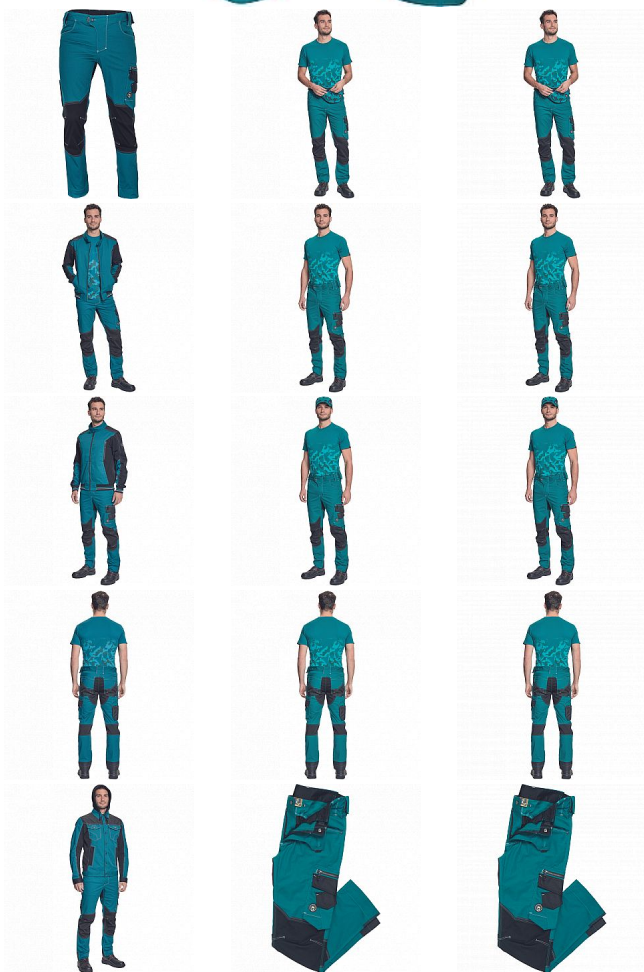

# NEURUM CLS kalhoty petrolejová

» PRACOVNÍ ODĚVY » Montérkové kalhoty » NEURUM CLS kalhoty petrolejová

Kód zboží 1027103037

EAN 8591806041943

Značka CERVA

Na skladě: U dodavatele  
U dodavatele: 118 KS

## Popis

- pánské pracovní kalhoty s pružným pasem
- elastický inovativní materiál TRIFIBETEX®
- odolné trojitě prošívané nohavice a sedlo
- CORDURA® zesílení v oblasti kolen
- 2 boční kapsy
- 2 zadní kapsy
- 2 multifunkční stehenní kapsy
- reflexní prvky v barevném odstínu
- nastavitelná délka nohavic

## Parametry

Značka	CERVA
Materiál	<b>Svrchní materiál:</b> 62% bavlna, 35% polyester, 3% Spandex, 260 g/m <sup>2</sup> , TRIFIBETEX
Barva	modrá
Pohlaví	Pánské