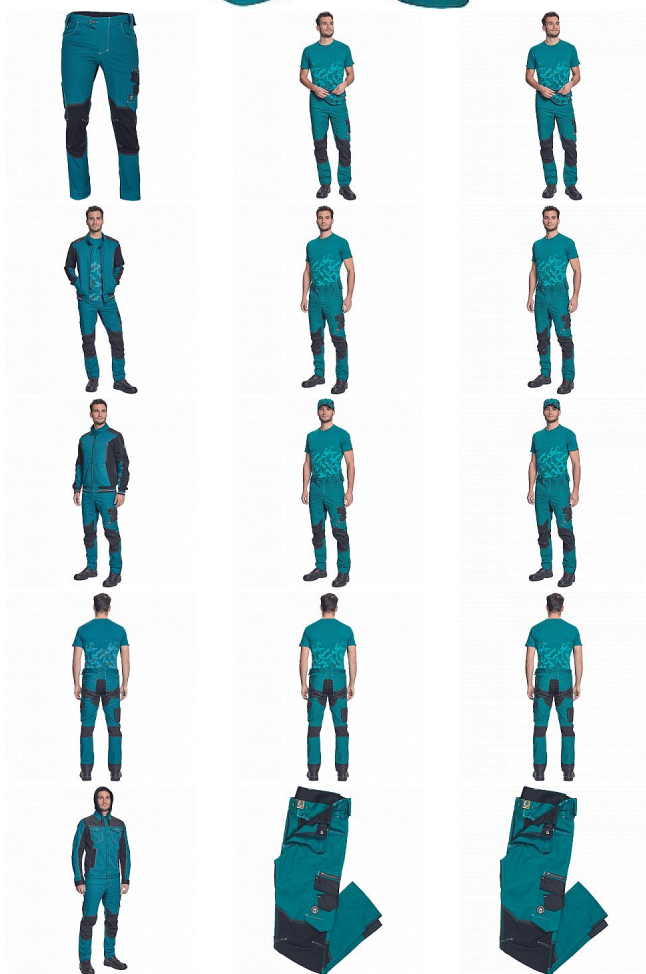

NEURUM CLS kalhoty petrolejová

» PRACOVNÍ ODĚVY » Montérkové kalhoty » NEURUM CLS kalhoty petrolejová

Kód zboží

1027103037

EAN

8591806041943

Značka

CERVA

Na skladě:

U dodavatele

U dodavatele:

118 KS

NEURUM CLS kalhoty petrolejová

» PRACOVNÍ ODĚVY » Montérkové kalhoty » NEURUM CLS kalhoty petrolejová

Popis

- pánské pracovní kalhoty s pružným pasem
- elastický inovativní materiál TRIFIBETEX®
- odolné trojitě prošívané nohavice a sedlo
- CORDURA® zesílení v oblasti kolen
- 2 boční kapsy
- 2 zadní kapsy
- 2 multifunkční stehenní kapsy
- reflexní prvky v barevném odstínu
- nastavitelná délka nohavic

Parametry

Značka	CERVA
Materiál	Svrchní materiál: 62% bavlna, 35% polyester, 3% Spandex, 260 g/m ² , TRIFIBETEX
Barva	modrá
Pohlaví	Pánské