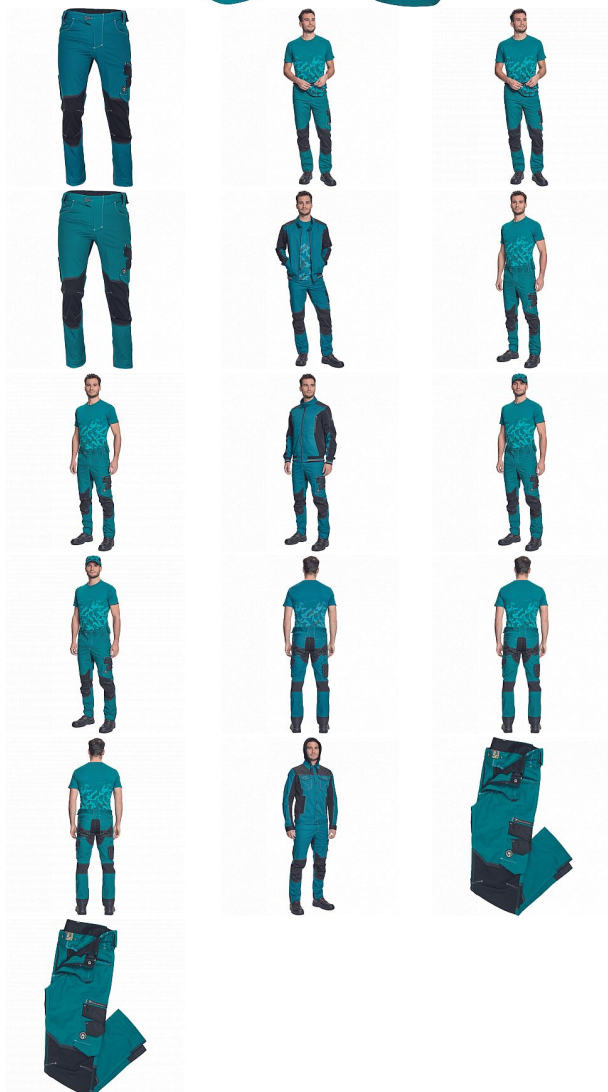

NEURUM CLS kalhoty petrolejová

» PRACOVNÍ ODĚVY » Montérkové kalhoty » NEURUM CLS kalhoty petrolejová

Kód zboží

1027103037

EAN

8591806041943

Značka

CERVA

Na skladě:

U dodavatele

U dodavatele:

109 KS

NEURUM CLS kalhoty petrolejová

» PRACOVNÍ ODĚVY » Montérkové kalhoty » NEURUM CLS kalhoty petrolejová

Popis

• pánské pracovní kalhoty s pružným pasem • elastický inovativní materiál TRIFIBETEX® • odolné trojitě prošívané nohavice a sedlo • CORDURA® zesílení v oblasti kolen • 2 boční kapsy • 2 zadní kapsy • 2 multifunkční stehenní kapsy • reflexní prvky v barevném odstínu • nastavitelná délka nohavic

Parametry

Značka	CERVA
Materiál	Svrchní materiál: 62% bavlna, 35% polyester, 3% Spandex, 260 g/m ² , TRIFIBETEX
Barva	modrá
Pohlaví	Pánské