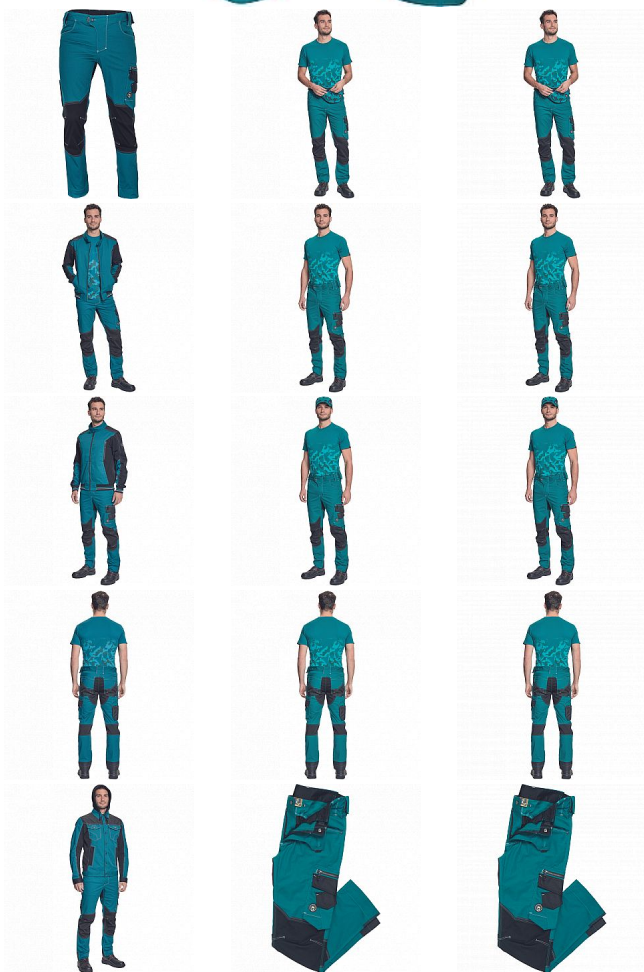

NEURUM CLS kalhoty petrolejová

» PRACOVNÍ ODĚVY » Montérkové kalhoty » NEURUM CLS kalhoty petrolejová

Kód zboží 1027103037

EAN 8591806041974

Značka CERVA

Na skladě: U dodavatele
U dodavatele: 108 KS

NEURUM CLS kalhoty petrolejová

» PRACOVNÍ ODĚVY » Montérkové kalhoty » NEURUM CLS kalhoty petrolejová

Popis

- pánské pracovní kalhoty s pružným pasem
- elastický inovativní materiál TRIFIBETEX®
- odolné trojitě prošité nohavic a sedu
- CORDURA® zesílení v oblasti kolen
- 2 boční kapsy
- 2 zadní kapsy
- 2 multifunkční stehenní kapsy
- reflexní prvky v barevném odstínu
- nastavitelná délka nohavic

Parametry

Značka	CERVA
Materiál	Svrchní materiál: 62% bavlna, 35% polyester, 3% Spandex, 260 g/m ² , TRIFIBETEX
Barva	modrá
Pohlaví	Pánské