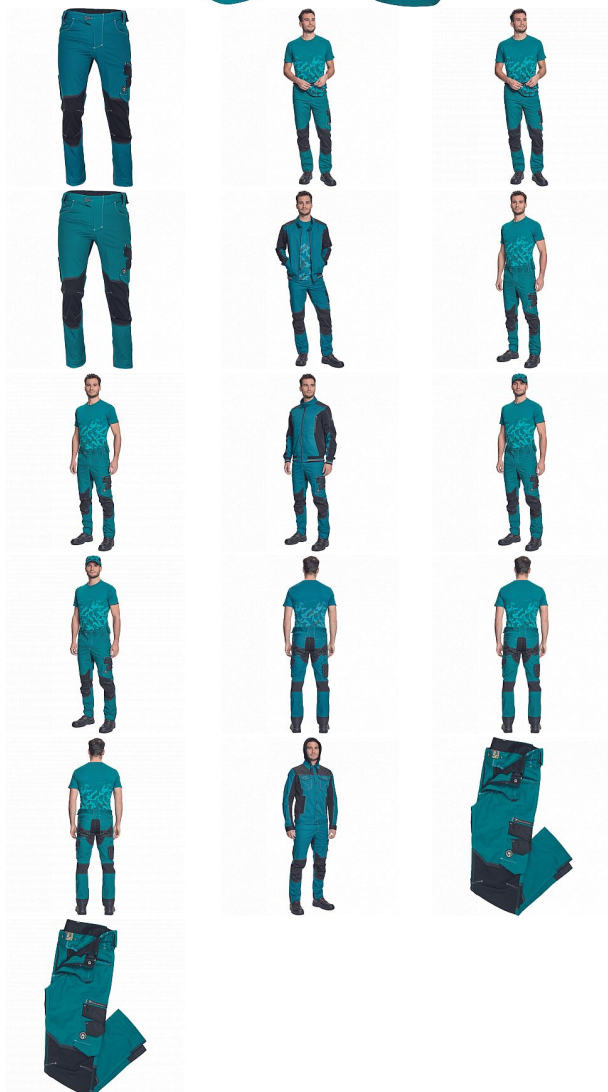

NEURUM CLS kalhoty petrolejová

» PRACOVNÍ ODĚVY » Montérkové kalhoty » NEURUM CLS kalhoty petrolejová

Kód zboží

1027103037

EAN

8591806041974

Značka

CERVA

Na skladě:

U dodavatele

U dodavatele:

105 KS

NEURUM CLS kalhoty petrolejová

» PRACOVNÍ ODĚVY » Montérkové kalhoty » NEURUM CLS kalhoty petrolejová

Popis

• pánské pracovní kalhoty s pružným pasem • elastický inovativní materiál TRIFIBETEX® • odolné trojitě prošité nohavice a sedlo • CORDURA® zesílení v oblasti kolen • 2 boční kapsy • 2 zadní kapsy • 2 multifunkční stehenní kapsy • reflexní prvky v barevném odstínu • nastavitelná délka nohavic

Parametry

Značka	CERVA
Materiál	Svrchní materiál: 62% bavlna, 35% polyester, 3% Spandex, 260 g/m ² , TRIFIBETEX
Barva	modrá
Pohlaví	Pánské