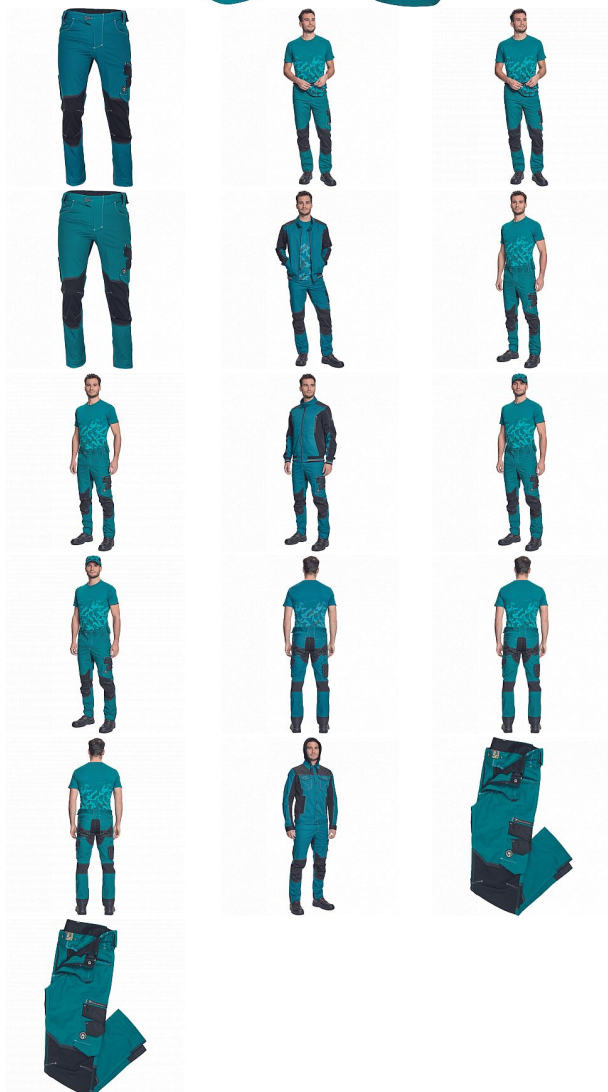

NEURUM CLS kalhoty petrolejová

» PRACOVNÍ ODĚVY » Montérkové kalhoty » NEURUM CLS kalhoty petrolejová

Kód zboží

1027103037

EAN

8591806041974

Značka

CERVA

Na skladě:

U dodavatele

U dodavatele:

105 KS

NEURUM CLS kalhoty petrolejová

» PRACOVNÍ ODĚVY » Montérkové kalhoty » NEURUM CLS kalhoty petrolejová

Popis

- pánské pracovní kalhoty s pružným pasem
- elastický inovativní materiál TRIFIBETEX®
- odolné trojitě prošité nohavice a sedlo
- CORDURA® zesílení v oblasti kolen
- 2 boční kapsy
- 2 zadní kapsy
- 2 multifunkční stehenní kapsy
- reflexní prvky v barevném odstínu
- nastavitelná délka nohavic

Parametry

Značka	CERVA
Materiál	Svrchní materiál: 62% bavlna, 35% polyester, 3% Spandex, 260 g/m ² , TRIFIBETEX
Barva	modrá
Pohlaví	Pánské