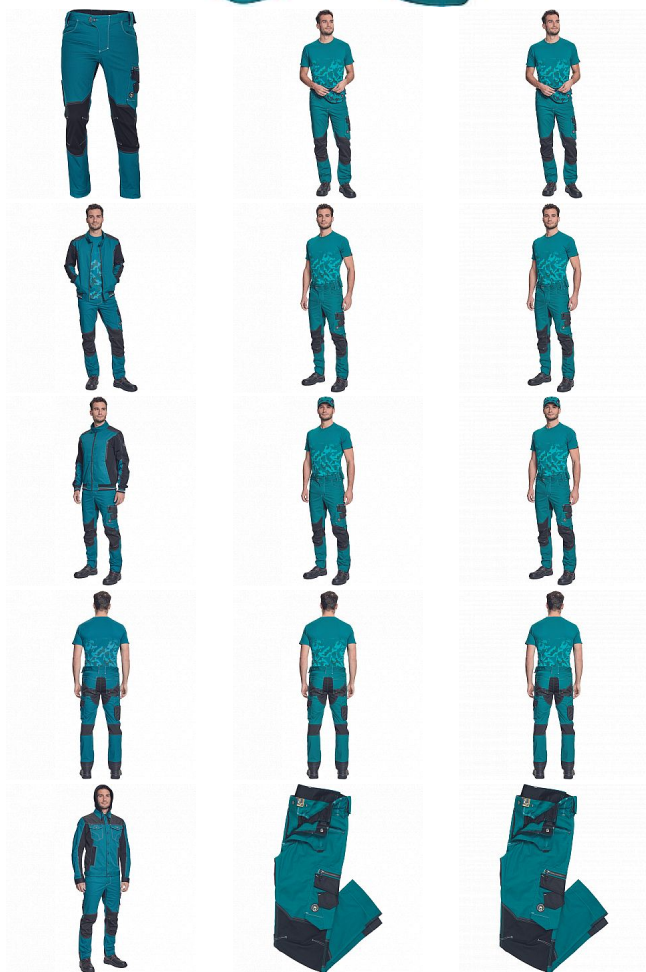

# NEURUM CLS kalhoty petrolejová

» PRACOVNÍ ODĚVY » Montérkové kalhoty » NEURUM CLS kalhoty petrolejová

Kód zboží 1027103037

EAN 8591806041974

Značka CERVA

Na skladě: U dodavatele  
U dodavatele: 108 KS

## Popis

- pánské pracovní kalhoty s pružným pasem
- elastický inovativní materiál TRIFIBETEX®
- odolné trojitě prošívané nohavice a sedlo
- CORDURA® zesílení v oblasti kolen
- 2 boční kapsy
- 2 zadní kapsy
- 2 multifunkční stehenní kapsy
- reflexní prvky v barevném odstínu
- nastavitelná délka nohavic

## Parametry

Značka	CERVA
Materiál	<b>Svrchní materiál:</b> 62% bavlna, 35% polyester, 3% Spandex, 260 g/m <sup>2</sup> , TRIFIBETEX
Barva	modrá
Pohlaví	Pánské