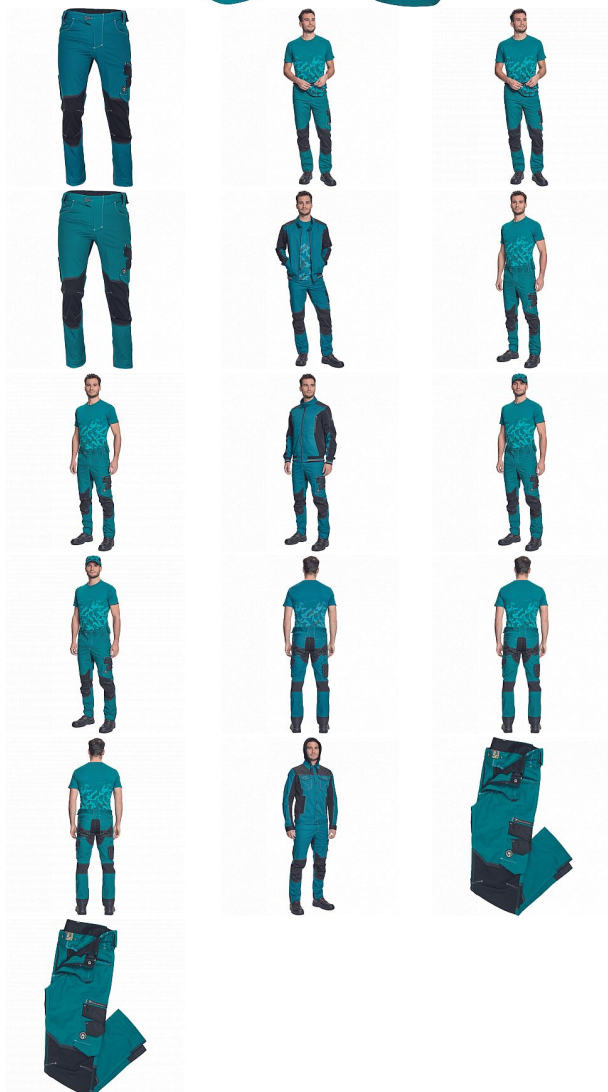

NEURUM CLS kalhoty petrolejová

» PRACOVNÍ ODĚVY » Montérkové kalhoty » NEURUM CLS kalhoty petrolejová

Kód zboží

1027103037

EAN

8591806041967

Značka

CERVA

Na skladě:

U dodavatele

U dodavatele:

156 KS

NEURUM CLS kalhoty petrolejová

» PRACOVNÍ ODĚVY » Montérkové kalhoty » NEURUM CLS kalhoty petrolejová

Popis

• pánské pracovní kalhoty s pružným pasem • elastický inovativní materiál TRIFIBETEX® • odolné trojitě prošité nohavice a sedlo • CORDURA® zesílení v oblasti kolen • 2 boční kapsy • 2 zadní kapsy • 2 multifunkční stehenní kapsy • reflexní prvky v barevném odstínu • nastavitelná délka nohavic

Parametry

Značka	CERVA
Materiál	Svrchní materiál: 62% bavlna, 35% polyester, 3% Spandex, 260 g/m ² , TRIFIBETEX
Barva	modrá
Pohlaví	Pánské