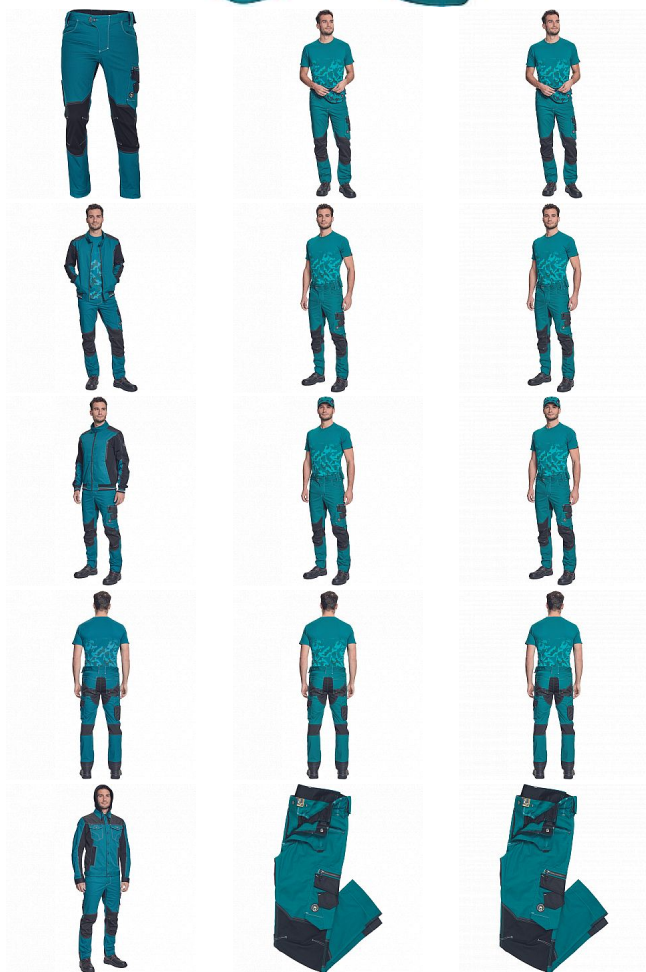

NEURUM CLS kalhoty petrolejová

» PRACOVNÍ ODĚVY » Montérkové kalhoty » NEURUM CLS kalhoty petrolejová

Kód zboží 1027103037

EAN 8591806041967

Značka CERVA

Na skladě: U dodavatele
U dodavatele: 161 KS

NEURUM CLS kalhoty petrolejová

» PRACOVNÍ ODĚVY » Montérkové kalhoty » NEURUM CLS kalhoty petrolejová

Popis

- pánské pracovní kalhoty s pružným pasem
- elastický inovativní materiál TRIFIBETEX®
- odolné trojitě prošívané nohavice a sedlo
- CORDURA® zesílení v oblasti kolen
- 2 boční kapsy
- 2 zadní kapsy
- 2 multifunkční stehenní kapsy
- reflexní prvky v barevném odstínu
- nastavitelná délka nohavic

Parametry

Značka	CERVA
Materiál	Svrchní materiál: 62% bavlna, 35% polyester, 3% Spandex, 260 g/m ² , TRIFIBETEX
Barva	modrá
Pohlaví	Pánské