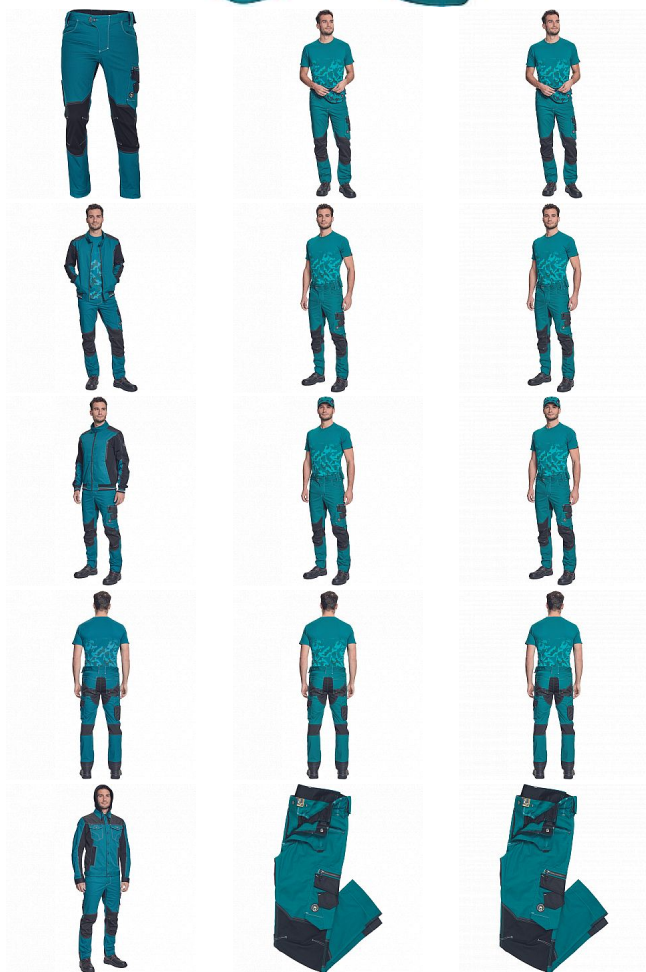

NEURUM CLS kalhoty petrolejová

» PRACOVNÍ ODĚVY » Montérkové kalhoty » NEURUM CLS kalhoty petrolejová

Kód zboží 1027103037

EAN 8591806598034

Značka CERVA

Na skladě: U dodavatele
U dodavatele: 141 KS

NEURUM CLS kalhoty petrolejová

» PRACOVNÍ ODĚVY » Montérkové kalhoty » NEURUM CLS kalhoty petrolejová

Popis

- pánské pracovní kalhoty s pružným pasem
- elastický inovativní materiál TRIFIBETEX®
- odolné trojitě prošité nohavic a sedu
- CORDURA® zesílení v oblasti kolen
- 2 boční kapsy
- 2 zadní kapsy
- 2 multifunkční stehenní kapsy
- reflexní prvky v barevném odstínu
- nastavitelná délka nohavic

Parametry

Značka	CERVA
Materiál	Svrchní materiál: 62% bavlna, 35% polyester, 3% Spandex, 260 g/m ² , TRIFIBETEX
Barva	modrá
Pohlaví	Pánské