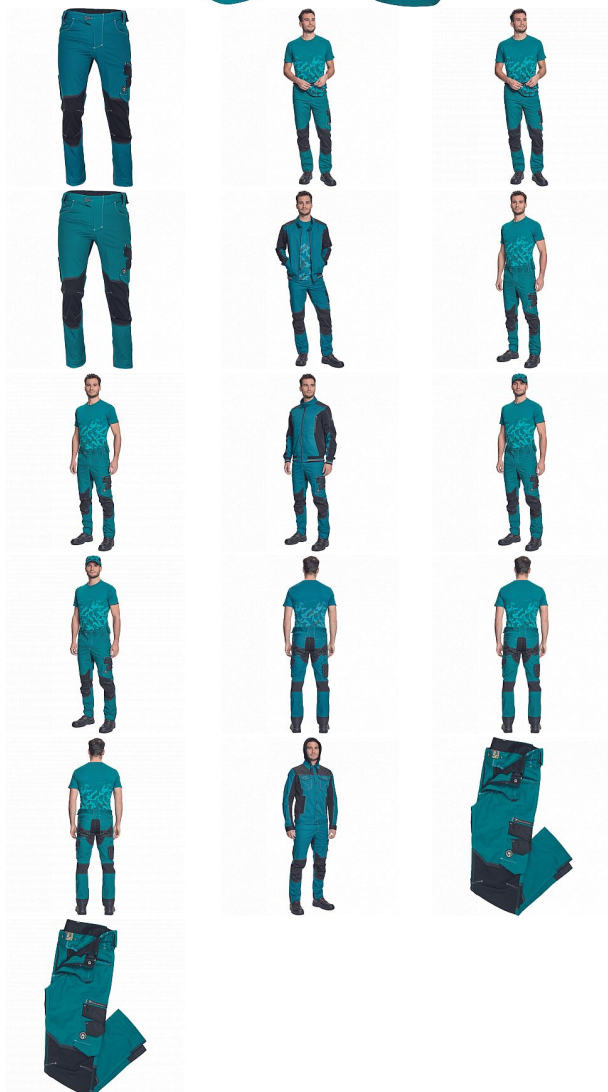

NEURUM CLS kalhoty petrolejová

» PRACOVNÍ ODĚVY » Montérkové kalhoty » NEURUM CLS kalhoty petrolejová

Kód zboží

1027103037

EAN

8591806598034

Značka

CERVA

Na skladě:

U dodavatele

U dodavatele:

136 KS