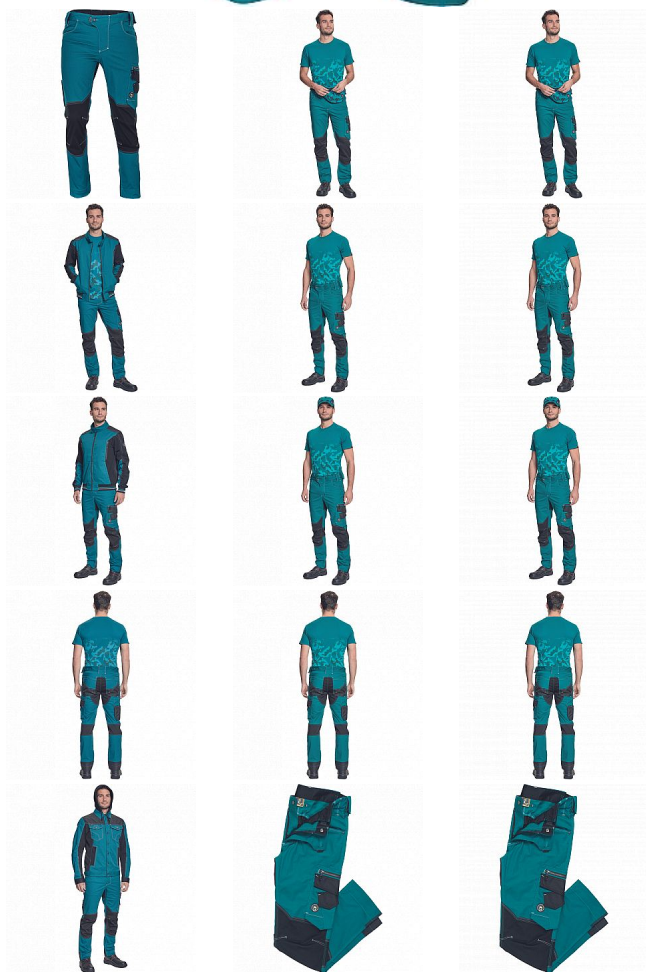

NEURUM CLS kalhoty petrolejová

» PRACOVNÍ ODĚVY » Montérkové kalhoty » NEURUM CLS kalhoty petrolejová

Kód zboží

1027103037

EAN

8591806041981

Značka

CERVA

Na skladě:

U dodavatele

U dodavatele:

190 KS