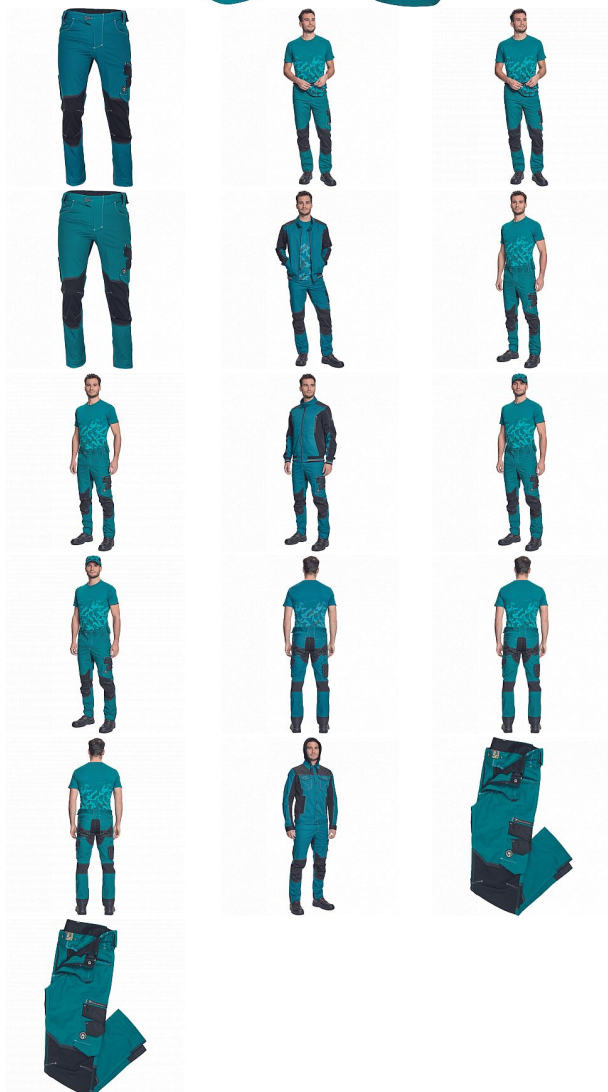

NEURUM CLS kalhoty petrolejová

» PRACOVNÍ ODĚVY » Montérkové kalhoty » NEURUM CLS kalhoty petrolejová

Kód zboží

1027103037

EAN

8591806041981

Značka

CERVA

Na skladě:

U dodavatele

U dodavatele:

182 KS

NEURUM CLS kalhoty petrolejová

» PRACOVNÍ ODĚVY » Montérkové kalhoty » NEURUM CLS kalhoty petrolejová

Popis

- pánské pracovní kalhoty s pružným pasem
- elastický inovativní materiál TRIFIBETEX®
- odolné trojitě prošité nohavice a sedlo
- CORDURA® zesílení v oblasti kolen
- 2 boční kapsy
- 2 zadní kapsy
- 2 multifunkční stehenní kapsy
- reflexní prvky v barevném odstínu
- nastavitelná délka nohavic

Parametry

| | |
|----------|---|
| Značka | CERVA |
| Materiál | Svrchní materiál: 62% bavlna, 35% polyester, 3% Spandex, 260 g/m ² , TRIFIBETEX |
| Barva | modrá |
| Pohlaví | Pánské |