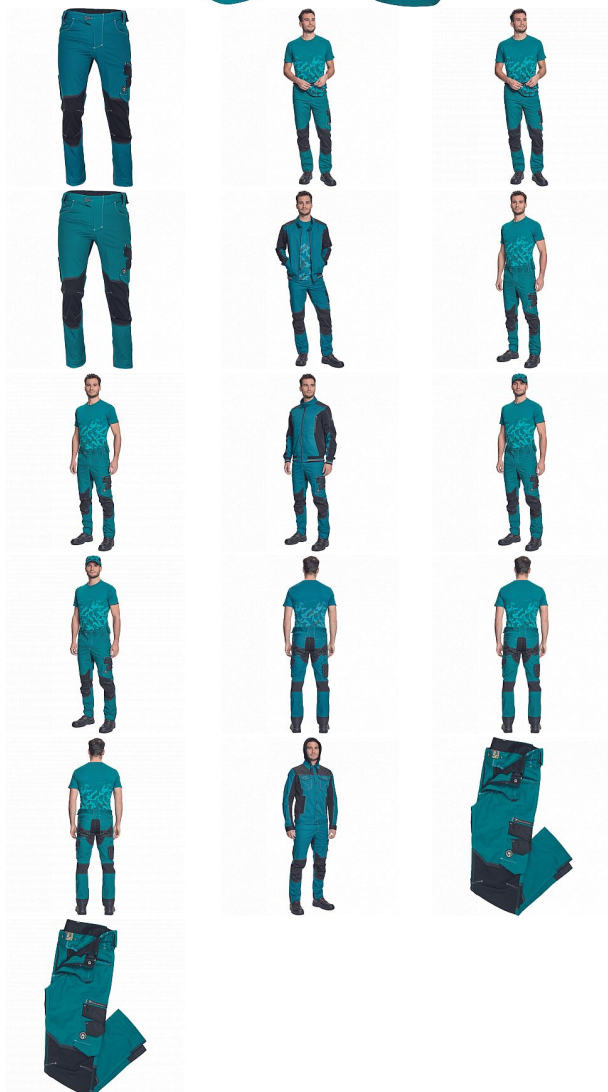

NEURUM CLS kalhoty petrolejová

» PRACOVNÍ ODĚVY » Montérkové kalhoty » NEURUM CLS kalhoty petrolejová

Kód zboží

1027103037

EAN

8591806041981

Značka

CERVA

Na skladě:

U dodavatele

U dodavatele:

182 KS