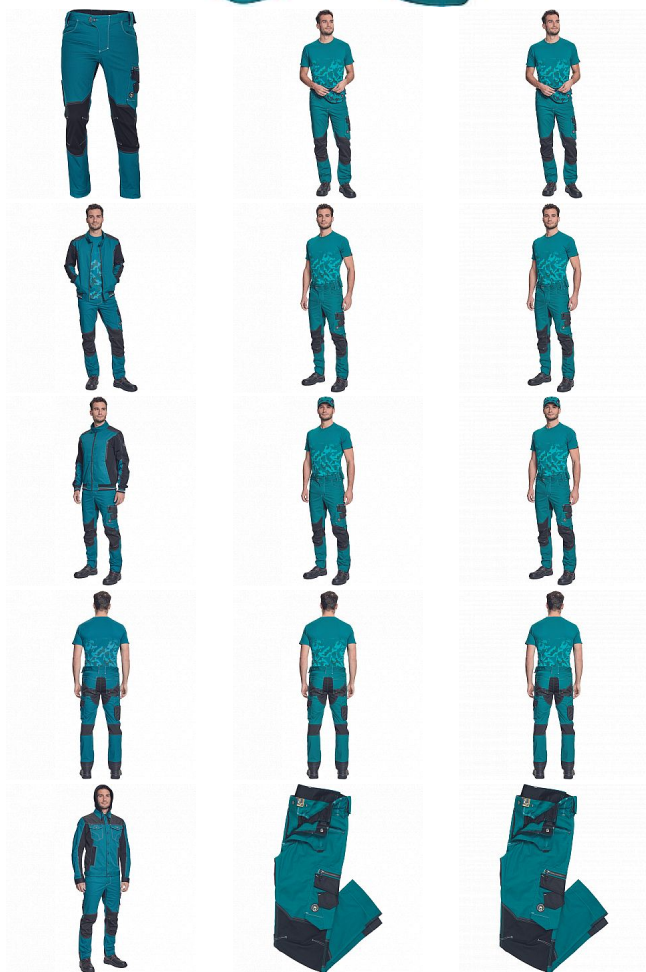

NEURUM CLS kalhoty petrolejová

» PRACOVNÍ ODĚVY » Montérkové kalhoty » NEURUM CLS kalhoty petrolejová

Kód zboží 1027103037

EAN 8591806115712

Značka CERVA

Na skladě: U dodavatele
U dodavatele: 246 KS

NEURUM CLS kalhoty petrolejová

» PRACOVNÍ ODĚVY » Montérkové kalhoty » NEURUM CLS kalhoty petrolejová

Popis

• pánské pracovní kalhoty s pružným pasem • elastický inovativní materiál TRIFIBETEX® • odolné trojitě prošívané nohavice a sedlo • CORDURA® zesílení v oblasti kolen • 2 boční kapsy • 2 zadní kapsy • 2 multifunkční stehenní kapsy • reflexní prvky v barevném odstínu • nastavitelná délka nohavic

Parametry

Značka	CERVA
Materiál	Svrchní materiál: 62% bavlna, 35% polyester, 3% Spandex, 260 g/m ² , TRIFIBETEX
Barva	modrá
Pohlaví	Pánské