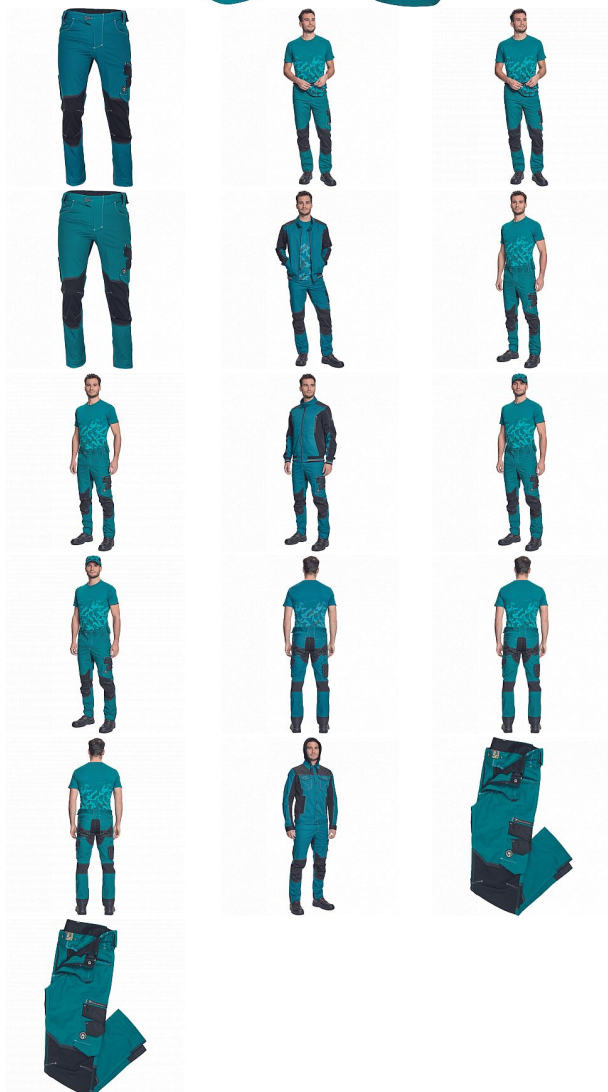

NEURUM CLS kalhoty petrolejová

» PRACOVNÍ ODĚVY » Montérkové kalhoty » NEURUM CLS kalhoty petrolejová

Kód zboží

1027103037

EAN

8591806115712

Značka

CERVA

Na skladě:

U dodavatele

U dodavatele:

255 KS