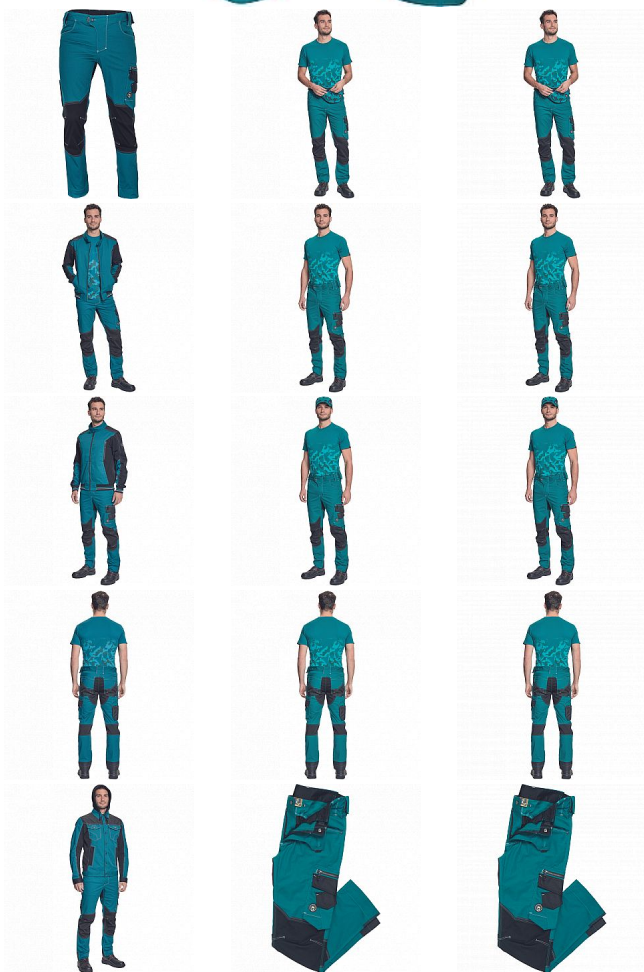

NEURUM CLS kalhoty petrolejová

» PRACOVNÍ ODĚVY » Montérkové kalhoty » NEURUM CLS kalhoty petrolejová

Kód zboží 1027103037

EAN 8591806115712

Značka CERVA

Na skladě: U dodavatele
U dodavatele: 246 KS

NEURUM CLS kalhoty petrolejová

» PRACOVNÍ ODĚVY » Montérkové kalhoty » NEURUM CLS kalhoty petrolejová

Popis

- pánské pracovní kalhoty s pružným pasem
- elastický inovativní materiál TRIFIBETEX®
- odolné trojitě prošívané nohavice a sedlo
- CORDURA® zesílení v oblasti kolen
- 2 boční kapsy
- 2 zadní kapsy
- 2 multifunkční stehenní kapsy
- reflexní prvky v barevném odstínu
- nastavitelná délka nohavic

Parametry

Značka	CERVA
Materiál	Svrchní materiál: 62% bavlna, 35% polyester, 3% Spandex, 260 g/m ² , TRIFIBETEX
Barva	modrá
Pohlaví	Pánské