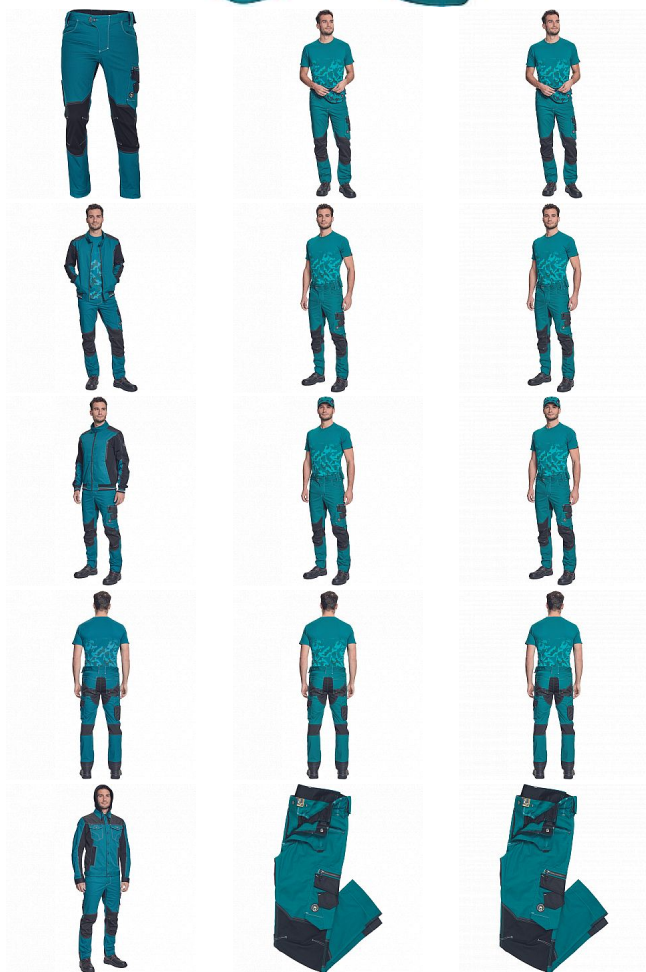

NEURUM CLS kalhoty petrolejová

» PRACOVNÍ ODĚVY » Montérkové kalhoty » NEURUM CLS kalhoty petrolejová

Kód zboží 1027103037

EAN 8591806042001

Značka CERVA

Na skladě: U dodavatele
U dodavatele: 166 KS

NEURUM CLS kalhoty petrolejová

» PRACOVNÍ ODĚVY » Montérkové kalhoty » NEURUM CLS kalhoty petrolejová

Popis

- pánské pracovní kalhoty s pružným pasem
- elastický inovativní materiál TRIFIBETEX®
- odolné trojitě prošívané nohavice a sedlo
- CORDURA® zesílení v oblasti kolen
- 2 boční kapsy
- 2 zadní kapsy
- 2 multifunkční stehenní kapsy
- reflexní prvky v barevném odstínu
- nastavitelná délka nohavic

Parametry

Značka	CERVA
Materiál	Svrchní materiál: 62% bavlna, 35% polyester, 3% Spandex, 260 g/m ² , TRIFIBETEX
Barva	modrá
Pohlaví	Pánské