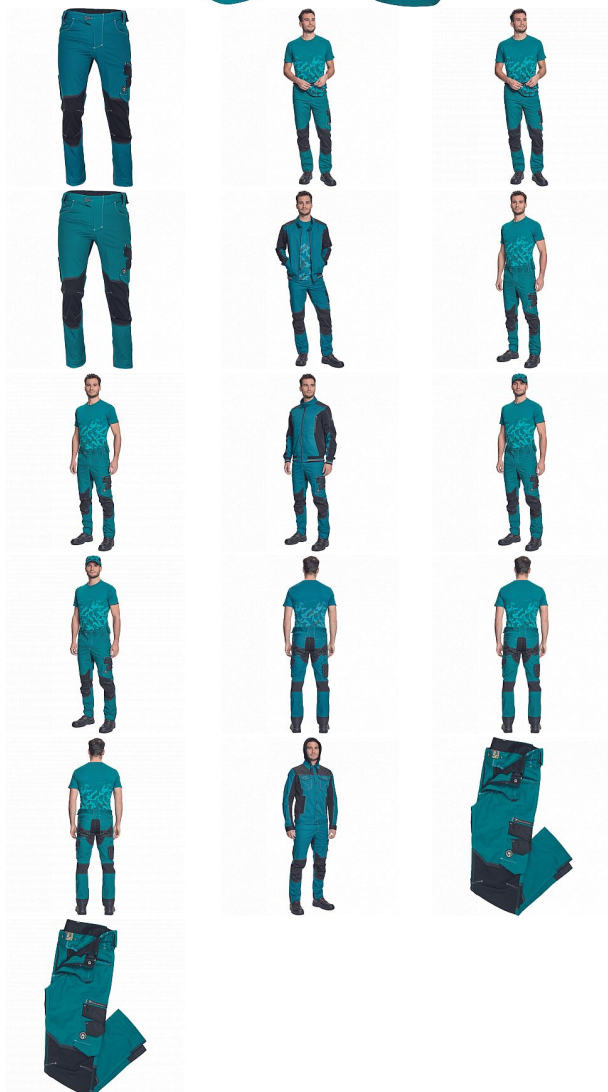

NEURUM CLS kalhoty petrolejová

» PRACOVNÍ ODĚVY » Montérkové kalhoty » NEURUM CLS kalhoty petrolejová

Kód zboží

1027103037

EAN

8591806042001

Značka

CERVA

Na skladě:

U dodavatele

U dodavatele:

164 KS

NEURUM CLS kalhoty petrolejová

» PRACOVNÍ ODĚVY » Montérkové kalhoty » NEURUM CLS kalhoty petrolejová

Popis

• pánské pracovní kalhoty s pružným pasem • elastický inovativní materiál TRIFIBETEX® • odolné trojitě prošité nohavice a sedlo • CORDURA® zesílení v oblasti kolen • 2 boční kapsy • 2 zadní kapsy • 2 multifunkční stehenní kapsy • reflexní prvky v barevném odstínu • nastavitelná délka nohavic

Parametry

Značka	CERVA
Materiál	Svrchní materiál: 62% bavlna, 35% polyester, 3% Spandex, 260 g/m ² , TRIFIBETEX
Barva	modrá
Pohlaví	Pánské