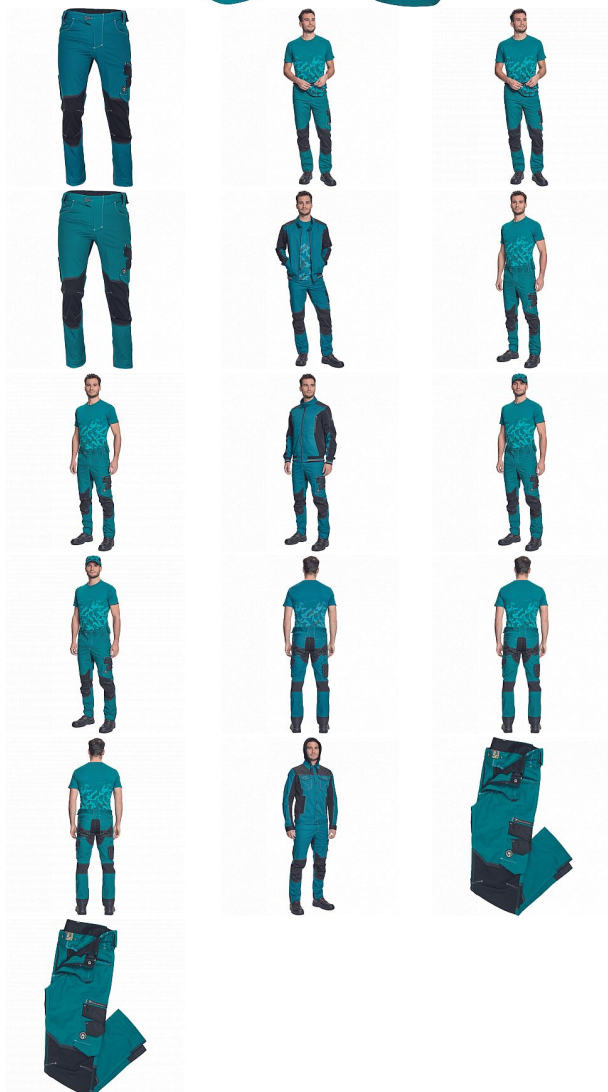

NEURUM CLS kalhoty petrolejová

» PRACOVNÍ ODĚVY » Montérkové kalhoty » NEURUM CLS kalhoty petrolejová

Kód zboží

1027103037

EAN

8591806042001

Značka

CERVA

Na skladě:

U dodavatele

U dodavatele:

164 KS

NEURUM CLS kalhoty petrolejová

» PRACOVNÍ ODĚVY » Montérkové kalhoty » NEURUM CLS kalhoty petrolejová

Popis

- pánské pracovní kalhoty s pružným pasem
- elastický inovativní materiál TRIFIBETEX®
- odolné trojitě prošité nohavice a sedlo
- CORDURA® zesílení v oblasti kolen
- 2 boční kapsy
- 2 zadní kapsy
- 2 multifunkční stehenní kapsy
- reflexní prvky v barevném odstínu
- nastavitelná délka nohavic

Parametry

Značka	CERVA
Materiál	Svrchní materiál: 62% bavlna, 35% polyester, 3% Spandex, 260 g/m ² , TRIFIBETEX
Barva	modrá
Pohlaví	Pánské