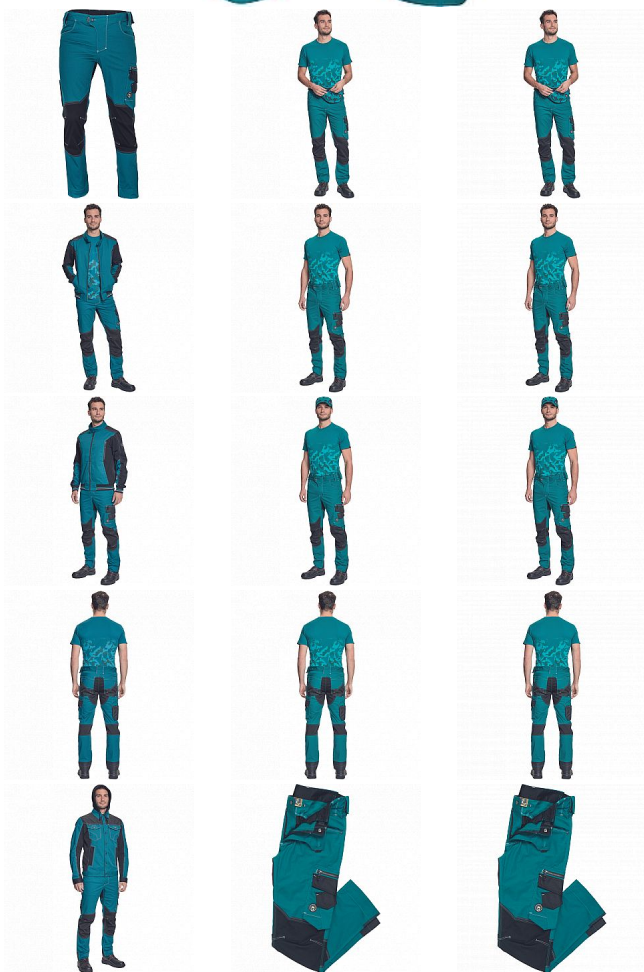

NEURUM CLS kalhoty petrolejová

» PRACOVNÍ ODĚVY » Montérkové kalhoty » NEURUM CLS kalhoty petrolejová

Kód zboží 1027103037

EAN 8591806042025

Značka CERVA

Na skladě: U dodavatele
U dodavatele: 121 KS

NEURUM CLS kalhoty petrolejová

» PRACOVNÍ ODĚVY » Montérkové kalhoty » NEURUM CLS kalhoty petrolejová

Popis

- pánské pracovní kalhoty s pružným pasem
- elastický inovativní materiál TRIFIBETEX®
- odolné trojitě prošívané nohavice a sedlo
- CORDURA® zesílení v oblasti kolen
- 2 boční kapsy
- 2 zadní kapsy
- 2 multifunkční stehenní kapsy
- reflexní prvky v barevném odstínu
- nastavitelná délka nohavic

Parametry

Značka	CERVA
Materiál	Svrchní materiál: 62% bavlna, 35% polyester, 3% Spandex, 260 g/m ² , TRIFIBETEX
Barva	modrá
Pohlaví	Pánské