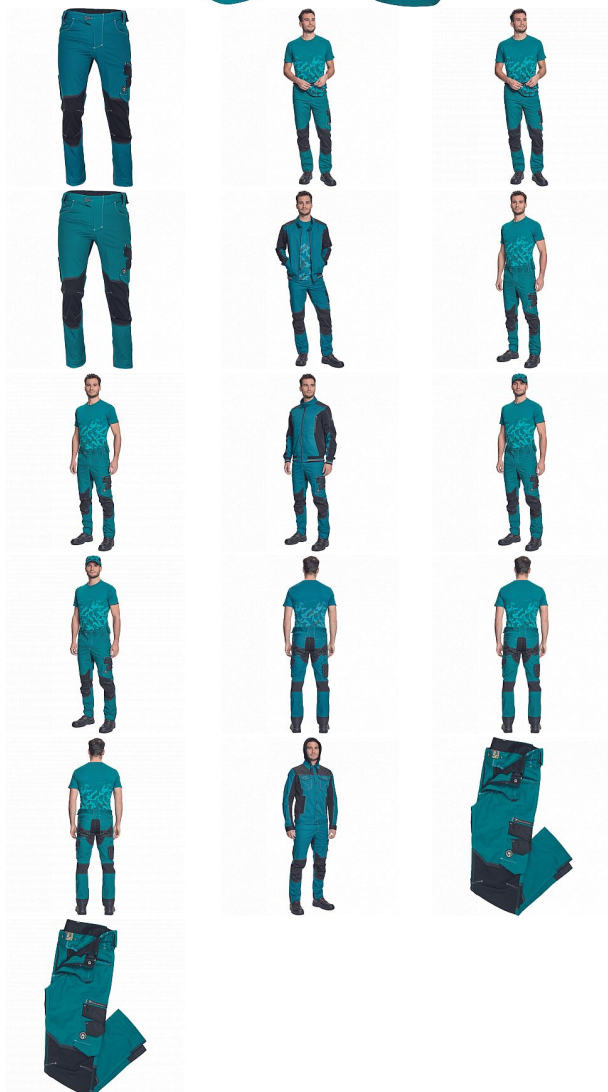

NEURUM CLS kalhoty petrolejová

» PRACOVNÍ ODĚVY » Montérkové kalhoty » NEURUM CLS kalhoty petrolejová

Kód zboží

1027103037

EAN

8591806042025

Značka

CERVA

Na skladě:

U dodavatele

U dodavatele:

121 KS

NEURUM CLS kalhoty petrolejová

» PRACOVNÍ ODĚVY » Montérkové kalhoty » NEURUM CLS kalhoty petrolejová

Popis

• pánské pracovní kalhoty s pružným pasem • elastický inovativní materiál TRIFIBETEX® • odolné trojitě prošité nohavice a sedlo • CORDURA® zesílení v oblasti kolen • 2 boční kapsy • 2 zadní kapsy • 2 multifunkční stehenní kapsy • reflexní prvky v barevném odstínu • nastavitelná délka nohavic

Parametry

| | |
|----------|---------------------------------------------------------------------------------------------------|
| Značka | CERVA |
| Materiál | Svrchní materiál: 62% bavlna, 35% polyester, 3% Spandex, 260 g/m ² , TRIFIBETEX |
| Barva | modrá |
| Pohlaví | Pánské |