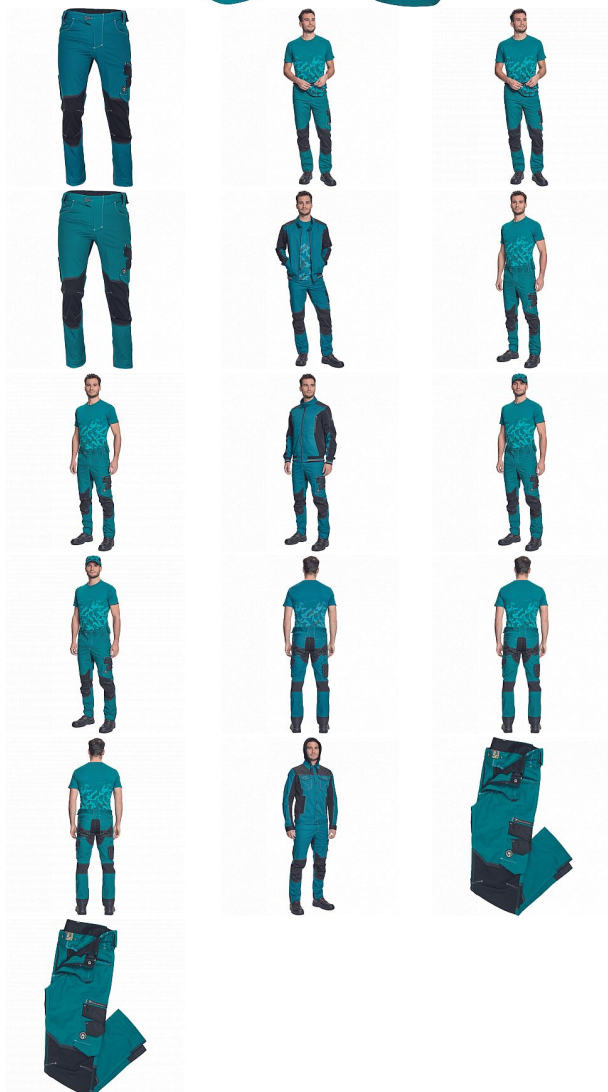

NEURUM CLS kalhoty petrolejová

» PRACOVNÍ ODĚVY » Montérkové kalhoty » NEURUM CLS kalhoty petrolejová

Kód zboží

1027103037

EAN

8591806042018

Značka

CERVA

Na skladě:

U dodavatele

U dodavatele:

77 KS

NEURUM CLS kalhoty petrolejová

» PRACOVNÍ ODĚVY » Montérkové kalhoty » NEURUM CLS kalhoty petrolejová

Popis

• pánské pracovní kalhoty s pružným pasem • elastický inovativní materiál TRIFIBETEX® • odolné trojitě prošité nohavice a sedlo • CORDURA® zesílení v oblasti kolen • 2 boční kapsy • 2 zadní kapsy • 2 multifunkční stehenní kapsy • reflexní prvky v barevném odstínu • nastavitelná délka nohavic

Parametry

Značka	CERVA
Materiál	Svrchní materiál: 62% bavlna, 35% polyester, 3% Spandex, 260 g/m ² , TRIFIBETEX
Barva	modrá
Pohlaví	Pánské