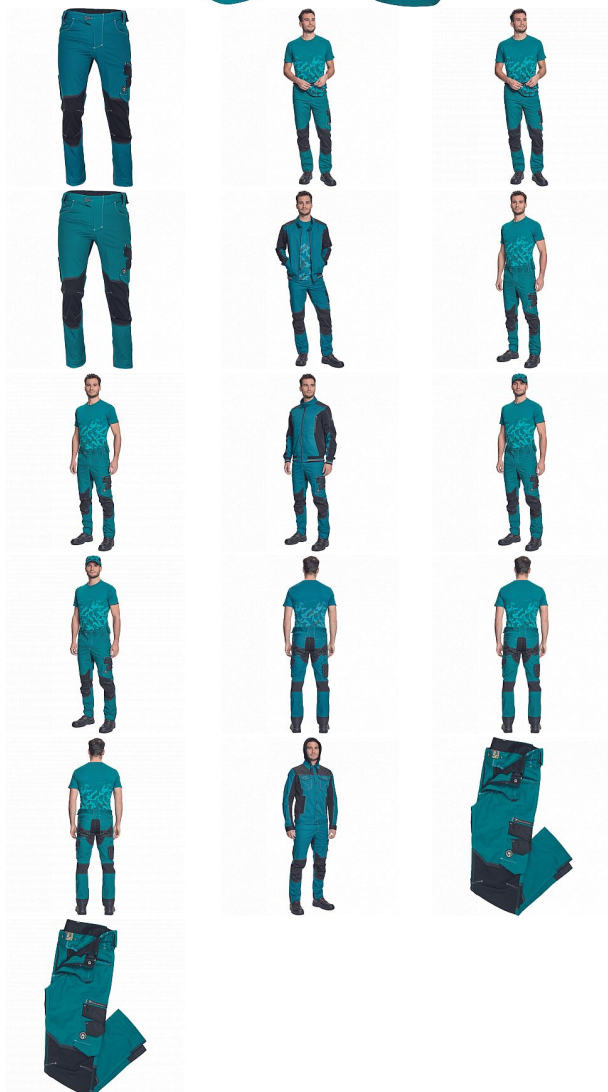

NEURUM CLS kalhoty petrolejová

» PRACOVNÍ ODĚVY » Montérkové kalhoty » NEURUM CLS kalhoty petrolejová

Kód zboží

1027103037

EAN

8591806042056

Značka

CERVA

Na skladě:

U dodavatele

U dodavatele:

93 KS