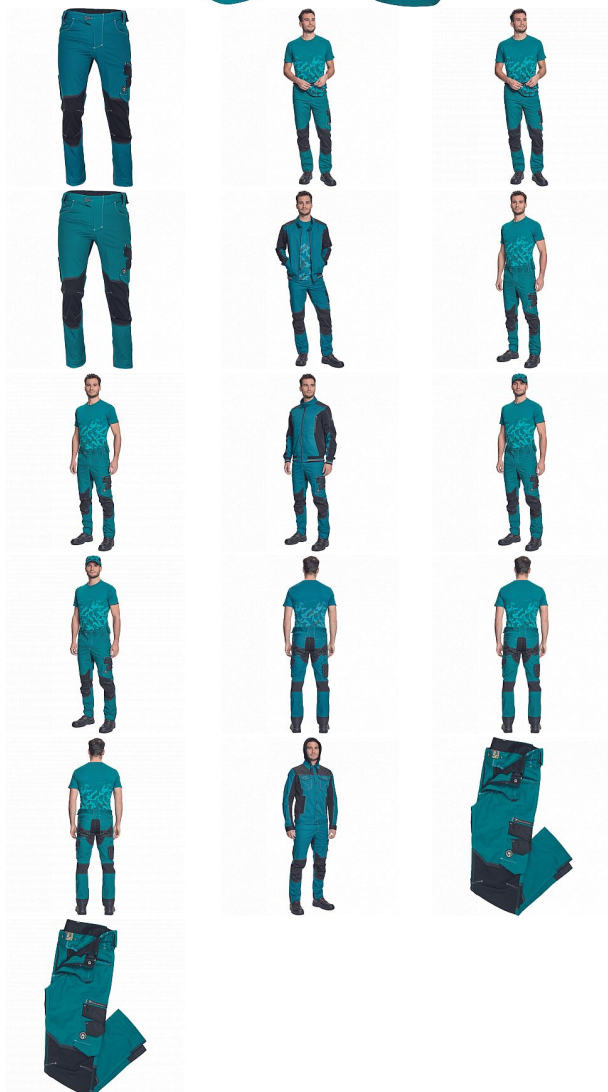

NEURUM CLS kalhoty petrolejová

» PRACOVNÍ ODĚVY » Montérkové kalhoty » NEURUM CLS kalhoty petrolejová

Kód zboží

1027103037

EAN

8591806042056

Značka

CERVA

Na skladě:

U dodavatele

U dodavatele:

93 KS

NEURUM CLS kalhoty petrolejová

» PRACOVNÍ ODĚVY » Montérkové kalhoty » NEURUM CLS kalhoty petrolejová

Popis

• pánské pracovní kalhoty s pružným pasem • elastický inovativní materiál TRIFIBETEX® • odolné trojitě prošívané nohavice a sedlo • CORDURA® zesílení v oblasti kolen • 2 boční kapsy • 2 zadní kapsy • 2 multifunkční stehenní kapsy • reflexní prvky v barevném odstínu • nastavitelná délka nohavic

Parametry

Značka	CERVA
Materiál	Svrchní materiál: 62% bavlna, 35% polyester, 3% Spandex, 260 g/m ² , TRIFIBETEX
Barva	modrá
Pohlaví	Pánské