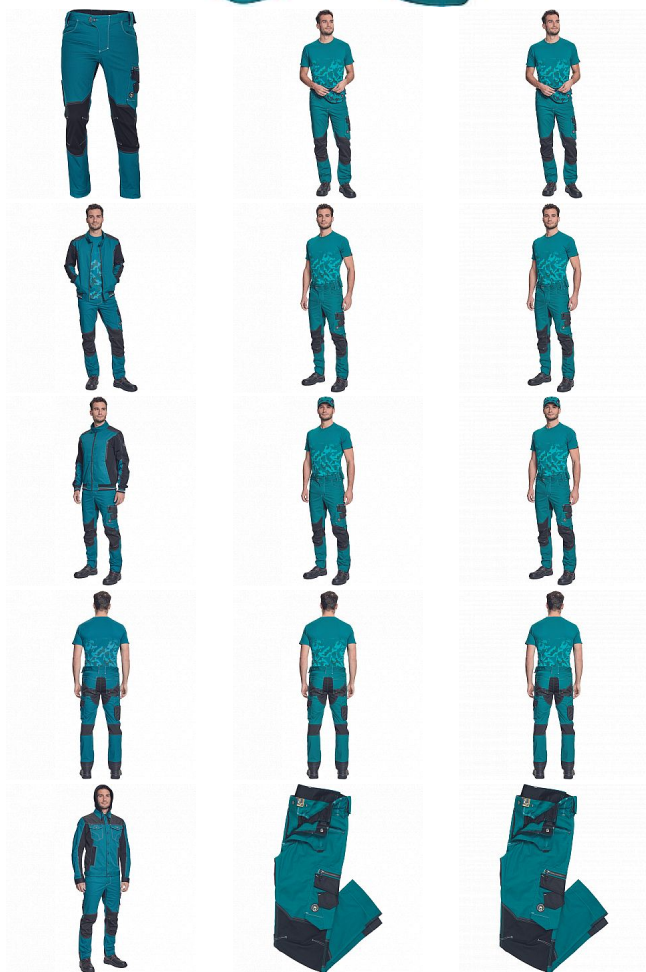

NEURUM CLS kalhoty petrolejová

» PRACOVNÍ ODĚVY » Montérkové kalhoty » NEURUM CLS kalhoty petrolejová

Kód zboží 1027103037

EAN 8591806042056

Značka CERVA

Na skladě: U dodavatele
U dodavatele: 95 KS

NEURUM CLS kalhoty petrolejová

» PRACOVNÍ ODĚVY » Montérkové kalhoty » NEURUM CLS kalhoty petrolejová

Popis

- pánské pracovní kalhoty s pružným pasem
- elastický inovativní materiál TRIFIBETEX®
- odolné trojitě prošívané nohavice a sedlo
- CORDURA® zesílení v oblasti kolen
- 2 boční kapsy
- 2 zadní kapsy
- 2 multifunkční stehenní kapsy
- reflexní prvky v barevném odstínu
- nastavitelná délka nohavic

Parametry

Značka	CERVA
Materiál	Svrchní materiál: 62% bavlna, 35% polyester, 3% Spandex, 260 g/m ² , TRIFIBETEX
Barva	modrá
Pohlaví	Pánské