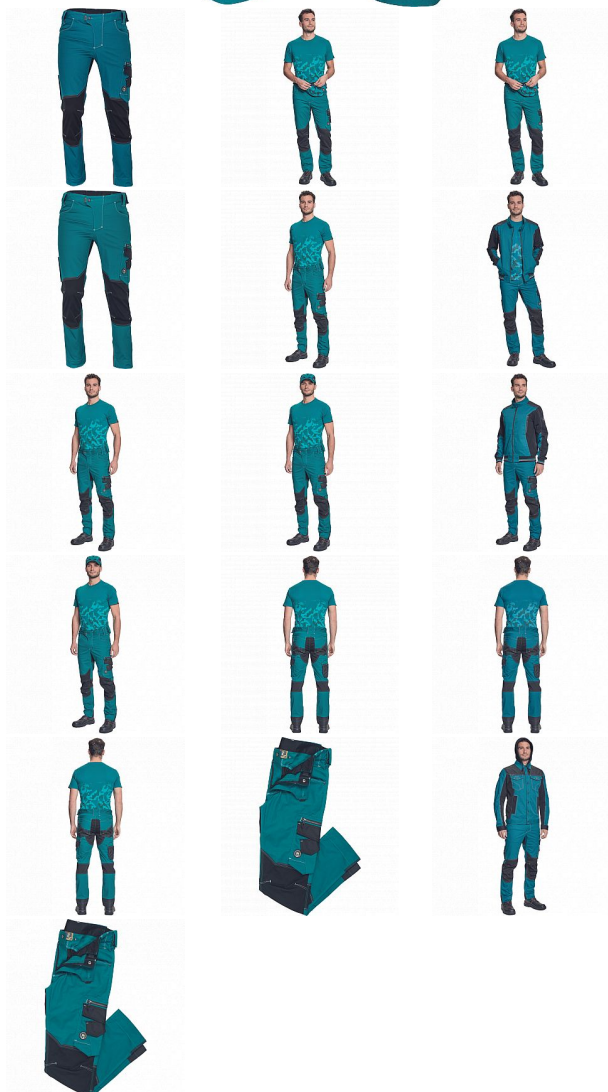

NEURUM CLS kalhoty petrolejová

» PRACOVNÍ OĎEVY » Montérkové kalhoty

Kód zboží

1027103037

Dodavatelské číslo

0352000355xxx

Značka

CERVA

Dostupnost:

1 398 KS