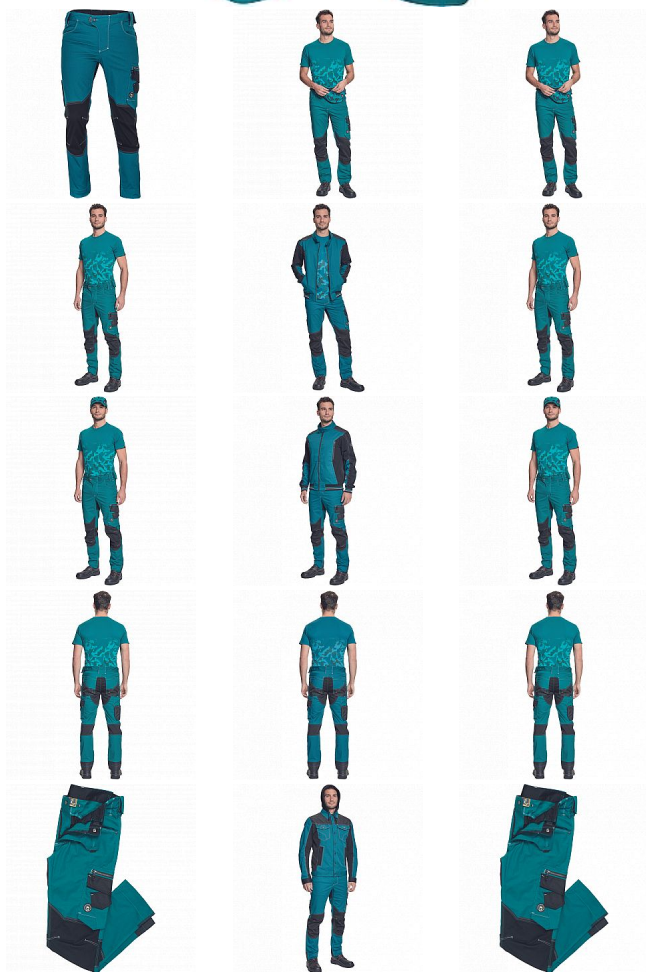

NEURUM CLS kalhoty petrolejová

» PRACOVNÍ ODĚVY » Montérkové kalhoty

Kód zboží 1027103037

Dodavatelské číslo 0352000355xxx

Značka CERVA

Dostupnost: 1 423 KS

NEURUM CLS kalhoty petrolejová

» PRACOVNÍ ODĚVY » Montérkové kalhoty

Popis

• pánské pracovní kalhoty s pružným pasem • elastický inovativní materiál TRIFIBETEX® • odolné trojitě prošité nohavic a sedu • CORDURA® zesílení v oblasti kolen • 2 boční kapsy • 2 zadní kapsy • 2 multifunkční stehenní kapsy • reflexní prvky v barevném odstínu • nastavitelná délka nohavic

Parametry

Značka	CERVA
Materiál	Svrchní materiál: 62% bavlna, 35% polyester, 3% Spandex, 260 g/m ² , TRIFIBETEX
Barva	modrá
Pohlaví	Pánské