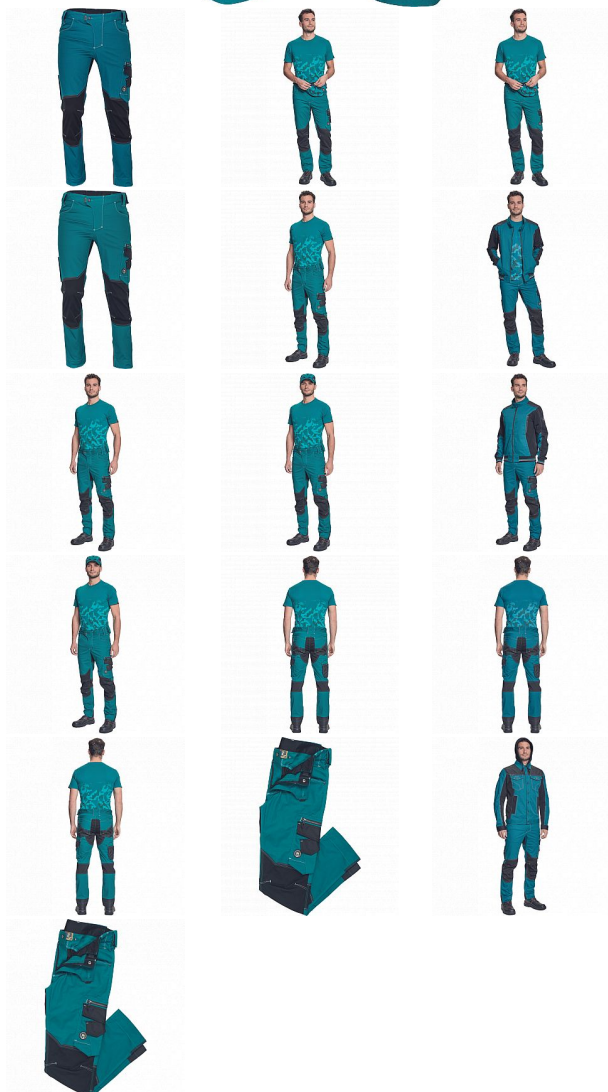

NEURUM CLS kalhoty petrolejová

» PRACOVNÍ OĎEVY » Montérkové kalhoty

Kód zboží

1027103037

Dodavatelské číslo

0352000355xxx

Značka

CERVA

Dostupnost:

1 398 KS

NEURUM CLS kalhoty petrolejová

» PRACOVNÍ ODĚVY » Montérkové kalhoty

Popis

• pánské pracovní kalhoty s pružným pasem • elastický inovativní materiál TRIFIBETEX® • odolné trojitě prošité nohavice a sedlo • CORDURA® zesílení v oblasti kolen • 2 boční kapsy • 2 zadní kapsy • 2 multifunkční stehenní kapsy • reflexní prvky v barevném odstínu • nastavitelná délka nohavic

Parametry

Značka	CERVA
Materiál	Svrchní materiál: 62% bavlna, 35% polyester, 3% Spandex, 260 g/m ² , TRIFIBETEX
Barva	modrá
Pohlaví	Pánské