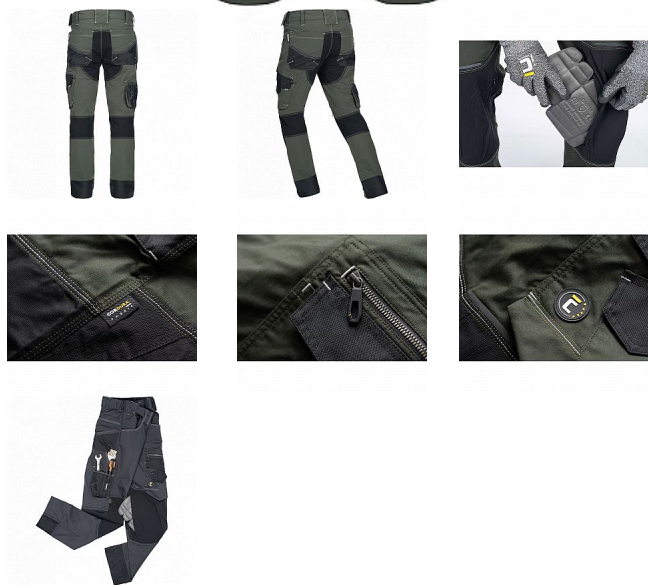

NEURUM CLS PLUS kalhoty tm.olivová

» PRACOVNÍ ODĚVY » Montérkové kalhoty

Popis

- pánské pracovní kalhoty z elastického materiálu TRIFIBETEX v kombinaci s odolnou tkaninou CORDURA® použitou pro zesílení nejvíce namáhaných částí
- zesílené oblasti kolen s možností bočního vkládání chráničů kolen
- elastický pas
- 2 boční kapsy
- 2 zadní kapsy
- multifunkční kapsa na levém stehně
- reflexní prvky v barevném odstínu
- možnost prodloužení nohavic

Kód zboží	1027100952
Dodavatelské číslo	03520157E5xxx
Značka	CERVA

Dostupnost: 649 KS

Parametry

Značka	CERVA
Materiál	Svrchní materiál: 62% bavlna, 35% polyester, 3% Spandex, 260 g/m ² , TRIFIBETEX