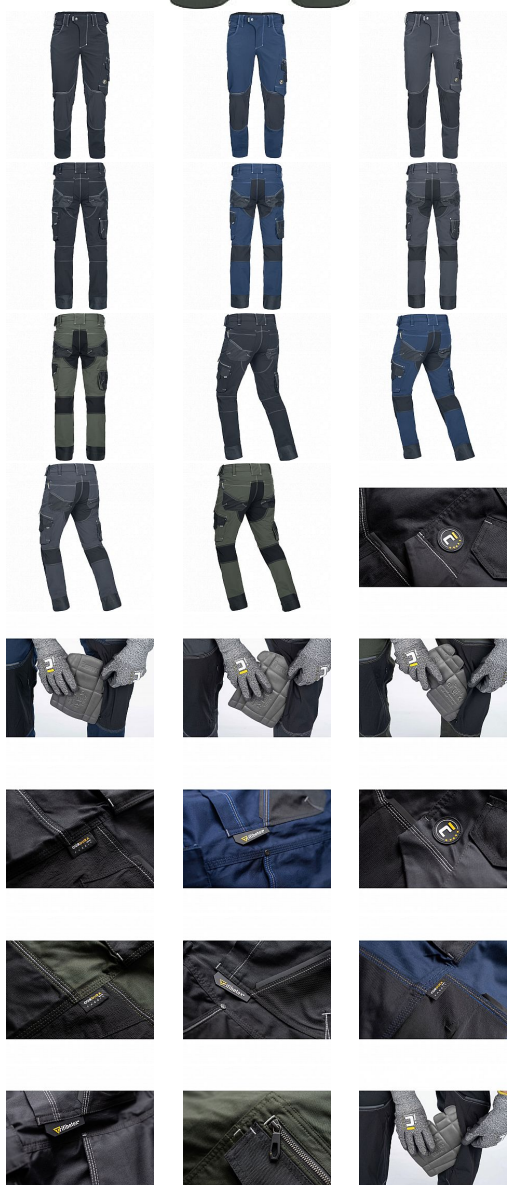

NEURUM CLS PLUS kalhoty

» PRACOVNÍ OĎEVY » Montérkové kalhoty

Kód zboží

10271009

Značka

CERVA

Na skladě:
U dodavatele:

U dodavatele
8 312 KS

NEURUM CLS PLUS kalhoty

» PRACOVNÍ ODĚVY » Montérkové kalhoty

Popis

• pánské pracovní kalhoty z elastického materiálu TRIFIBETEX v kombinaci s odolnou tkaninou CORDURA® použitou pro zesílení nejvíce namáhaných částí • zesílené oblasti kolen s možností bočního vkládání chráničů kolen • elastický pas • 2 boční kapsy • 2 zadní kapsy • multifunkční kapsa na levém stehně • reflexní prvky v barevném odstínu • možnost prodloužení nohavic

Parametry

Značka	CERVA
Materiál	Svrchní materiál: 62% bavlna, 35% polyester, 3% Spand