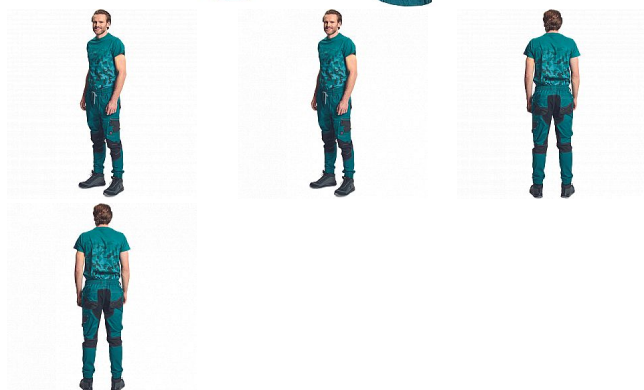

NEURUM jogger kalhoty navy

» PRACOVNÍ ODĚVY » Kalhoty » Tepláky

Popis

- pánské pracovní kalhoty se širokým elastickým pasem
- možnost stažení v pase tkanicí
- 2 hluboké boční kapsy
- 1 stehenní kapsa
- 2 zadní kapsy
- CORDURA® zesílení v oblasti kolen
- reflexní detaily
- spodní lemy nohavic na gumu

Kód zboží	1027701003
Dodavatelské číslo	0352011041xxx
Značka	CERVA

Dostupnost: 456 KS

Parametry

Značka	CERVA
Materiál	Svrchní materiál: 62% bavlna, 35% polyester, 3% Spandex, 260 g/m ² , TRIFIBETEX
Barva	modrá
Pohlaví	Pánské