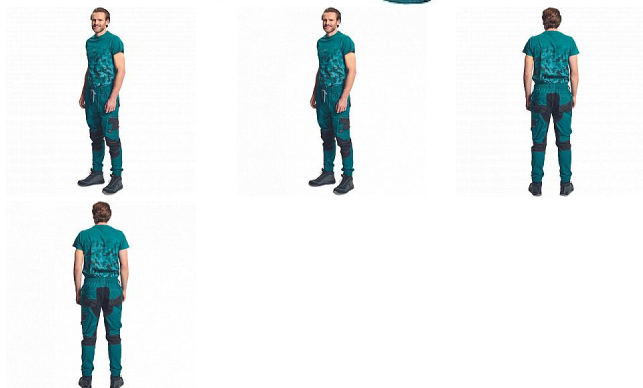

# NEURUM jogger kalhoty navy

» PRACOVNÍ ODĚVY » Kalhoty » Tepláky

## Popis

- pánské pracovní kalhoty se širokým elastickým pasem
- možnost stažení v pase tkanicí
- 2 hluboké boční kapsy
- 1 stehenní kapsa
- 2 zadní kapsy
- CORDURA® zesílení v oblasti kolen
- reflexní detaily
- spodní lemy nohavic na gumu

Kód zboží

1027701003

Dodavatelské číslo

0352011041xxx

Značka

CERVA

Dostupnost:

510 KS

## Parametry

Značka

CERVA

Materiál

**Svrchní materiál:** 62% bavlna, 35% polyester, 3% Spandex, 260 g/m<sup>2</sup>, TRIFIBETEX

Barva

modrá

Pohlaví