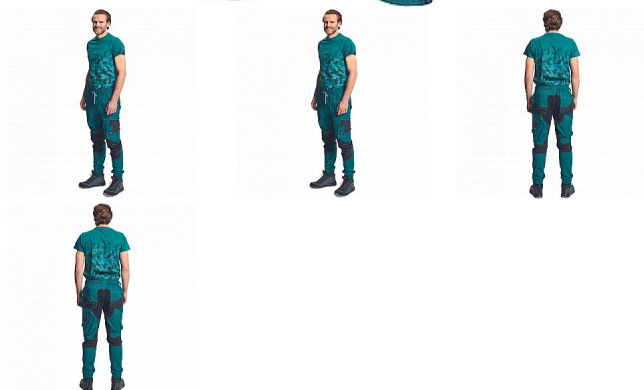

NEURUM jogger kalhoty navy

» PRACOVNÍ ODĚVY » Kalhoty » Tepláky

Popis

- pánské pracovní kalhoty se širokým elastickým pasem
- možnost stažení v pase tkanicí
- 2 hluboké boční kapsy
- 1 stehenní kapsa
- 2 zadní kapsy
- CORDURA® zesílení v oblasti kolen
- reflexní detaily
- spodní lemy nohavic na gumu

Kód zboží	1027701003
Dodavatelské číslo	0352011041xxx
Značka	CERVA

Dostupnost: 510 KS

Parametry

Značka	CERVA
Materiál	Svrchní materiál: 62% bavlna, 35% polyester, 3% Spandex, 260 g/m ² , TRIFIBETEX
Barva	modrá
Pohlaví	Pánské