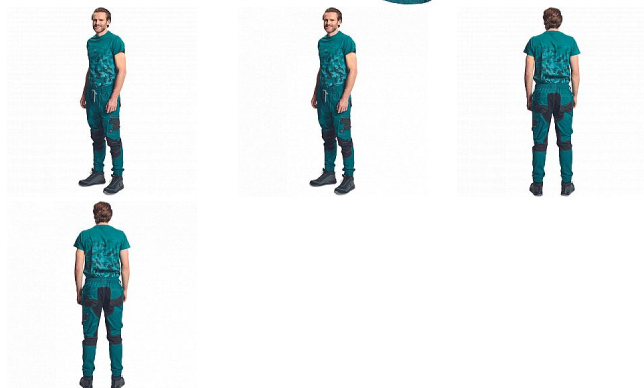

# NEURUM jogger kalhoty navy

» PRACOVNÍ ODĚVY » Kalhoty » Tepláky

## Popis

- pánské pracovní kalhoty se širokým elastickým pasem
- možnost stažení v pase tkanicí
- 2 hluboké boční kapsy
- 1 stehenní kapsa
- 2 zadní kapsy
- CORDURA® zesílení v oblasti kolen
- reflexní detaily
- spodní lemy nohavic na gumu

Kód zboží

1027701003

Dodavatelské číslo

0352011041xxx

Značka

CERVA

Dostupnost:

456 KS

## Parametry

Značka

CERVA

Materiál

**Svrchní materiál:** 62% bavlna, 35% polyester, 3% Spandex, 260 g/m<sup>2</sup>, TRIFIBETEX

Barva

modrá

Pohlaví