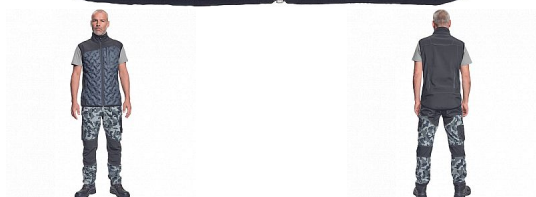

NEURUM LIGHT softshell vesta antracit

» PRACOVNÍ ODĚVY » Bundy » Bundy softshelové

Popis

- pánská celopropínací softshellová vesta se stojáčkem
- 2 postranní kapsy • 1 náprsní kapsa • elastický pas • reflexní detaily

Kód zboží	1021003111
Dodavatelské číslo	0343000561xxx
Značka	CERVA

Dostupnost: 135 KS

Parametry

Značka	CERVA
Materiál	Svrchní materiál: 100% polyester
Norma	EN ISO 13688:2013+A1:2021
Barva	šedá
Pohlaví	Unisex