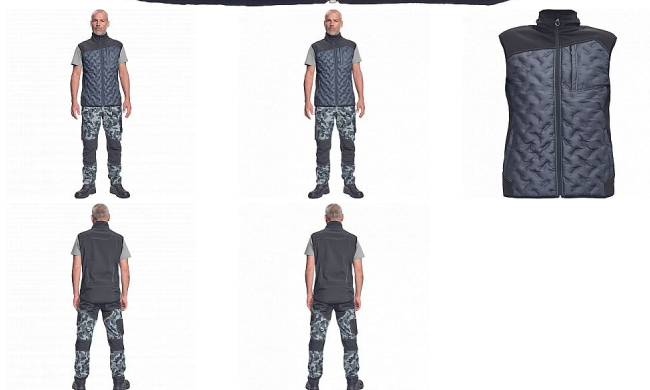

NEURUM LIGHT softshell vesta antracit

» PRACOVNÍ ODĚVY » Bundy » Bundy softshelové

Popis

- pánská celopropínací softshellová vesta se stojáčkem
- 2 postranní kapsy • 1 náprsní kapsa • elastický pas • reflexní detaily

Kód zboží	1021003111
Dodavatelské číslo	0343000561xxx
Značka	CERVA

Dostupnost: 564 KS

Parametry

Značka	CERVA
Materiál	Svrchní materiál: 100% polyester
Barva	šedá
Pohlaví	Unisex