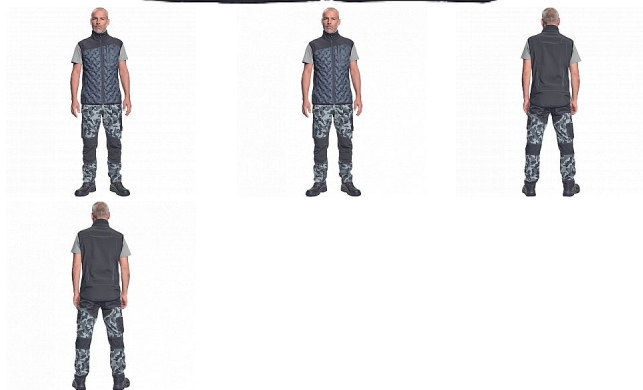

NEURUM LIGHT softshell vesta antracit

» PRACOVNÍ ODĚVY » Bundy » Bundy softshelové

Popis

- pánská celopropínací softshellová vesta se stojáčkem
- 2 postranní kapsy • 1 náprsní kapsa • elastický pas • reflexní detaily

Kód zboží	1021003111
Dodavatelské číslo	0343000561xxx
Značka	CERVA

Dostupnost: 610 KS

Parametry

Značka	CERVA
Materiál	Svrchní materiál: 100% polyester
Barva	šedá
Pohlaví	Unisex