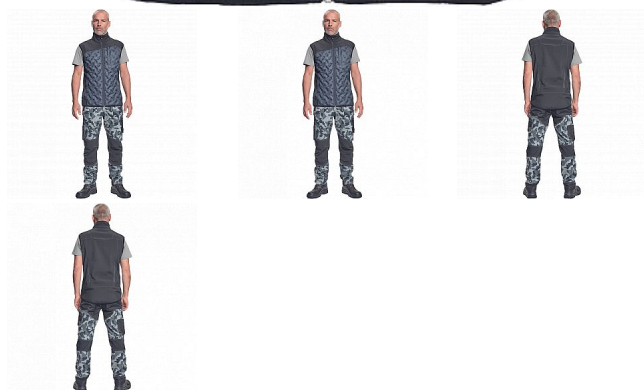

NEURUM LIGHT softshell vesta antracit

» PRACOVNÍ ODĚVY » Bundy » Bundy softshelové

Popis

- pánská celopropínací softshellová vesta se stojáčkem
- 2 postranní kapsy • 1 náprsní kapsa • elastický pas • reflexní detaily

Kód zboží	1021003111
Dodavatelské číslo	0343000561xxx
Značka	CERVA

Dostupnost: 610 KS

Parametry

Značka	CERVA
Materiál	Svrchní materiál: 100% polyester
Barva	šedá
Pohlaví	Unisex