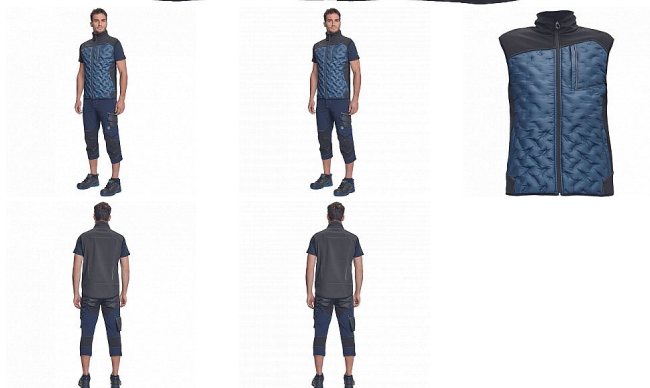

# NEURUM LIGHT softshell vesta navy

» PRACOVNÍ ODĚVY » Bundy » Bundy softshelové » NEURUM LIGHT softshell vesta navy

## Popis

- pánská celopropínací softshellová vesta se stojáčkem
- 2 postranní kapsy • 1 náprsní kapsa • elastický pas • reflexní detaily

Kód zboží	1021003103
EAN	8591806284548
Značka	CERVA

Na skladě: U dodavatele  
U dodavatele: 168 KS

## Parametry

Značka	CERVA
Materiál	<b>Svrchní materiál:</b> 100% polyester
Barva	modrá
Pohlaví	Unisex