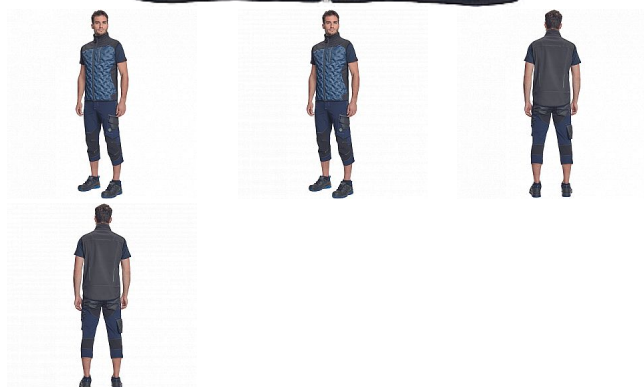

NEURUM LIGHT softshell vesta navy

» PRACOVNÍ ODĚVY » Bundy » Bundy softshelové » NEURUM LIGHT softshell vesta navy

Popis

- pánská celopropínací softshellová vesta se stojáčkem
- 2 postranní kapsy • 1 náprsní kapsa • elastický pas • reflexní detaily

Kód zboží	1021003103
EAN	8591806284548
Značka	CERVA

Na skladě: U dodavatele
U dodavatele: 168 KS

Parametry

Značka	CERVA
Materiál	Svrchní materiál: 100% polyester
Barva	modrá
Pohlaví	Unisex